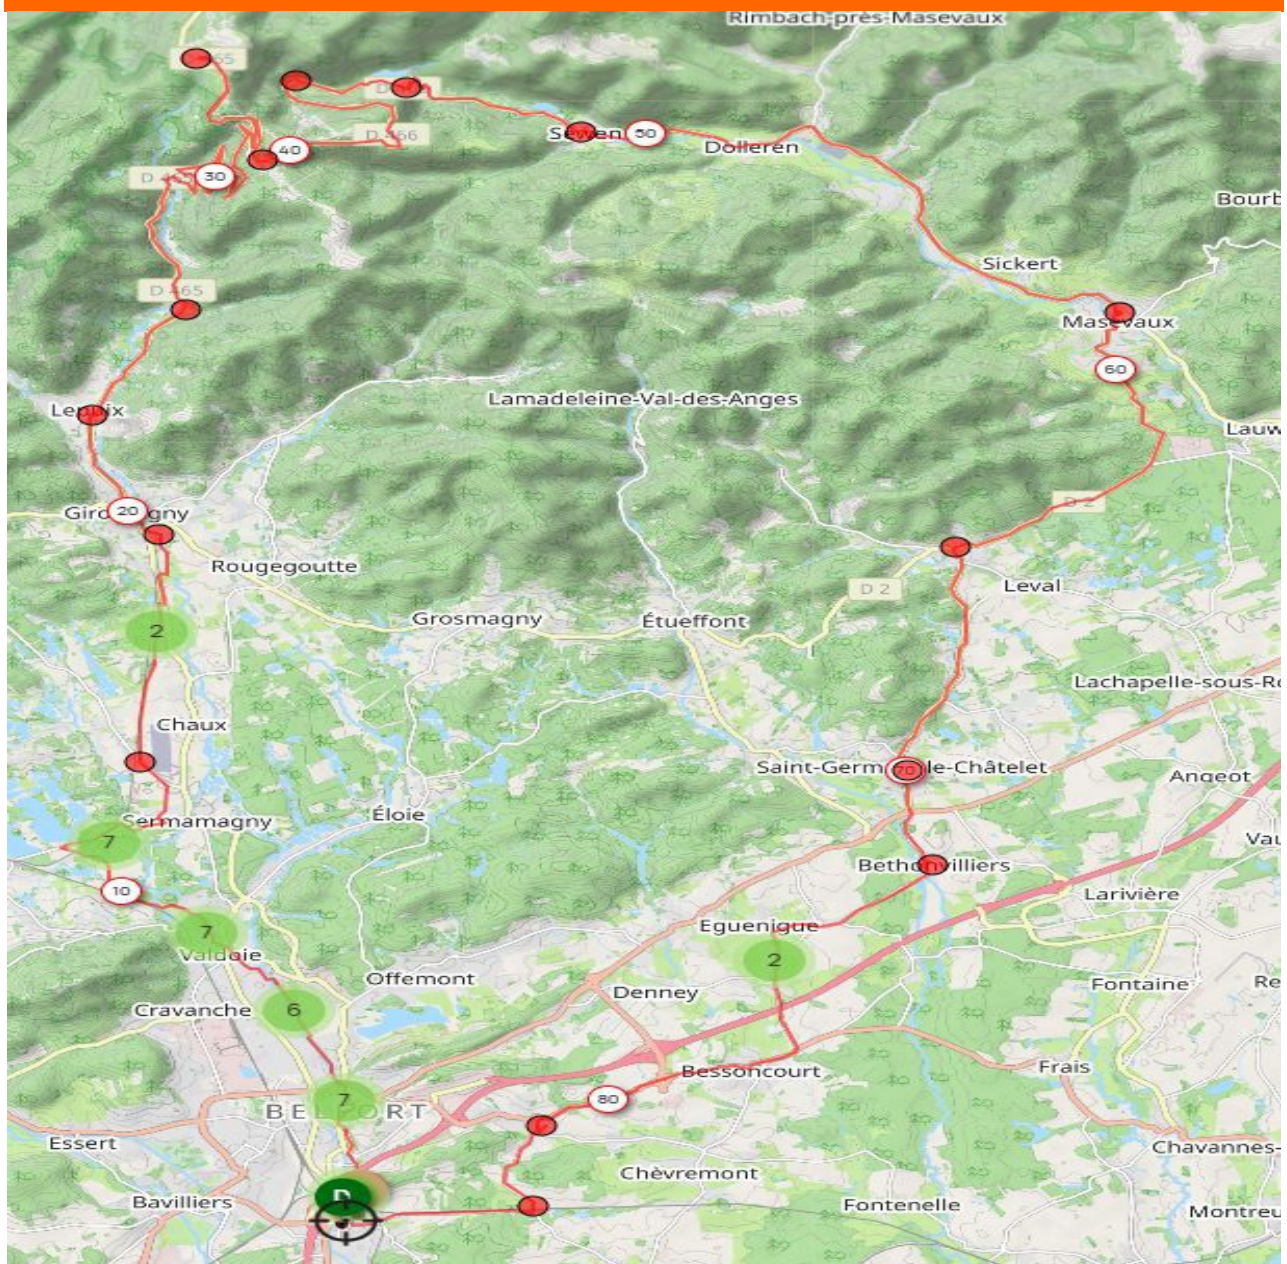

PARCOURS GROUPE 3 SAMEDI 3 JUIN 2023 86KMS D+1103 OPENRUNNER 16865107

DANJOUTIN – PISTE JUSQU' À GIROMAGNY – LEPUIX GY – MALVAUX – BALLON D'ALSACE – SEWEN – DOLLEREN – SIKERT – MASSEVAUX – LEVAL – ROUGEMONT LE CHATEAU – ROMAGNY S/ROUGEMONT – ST GERMAIN LE CHATELET – BETHONVILLIERS – MENONCOURT – PHAFFANS – BESONCOURT – PEROUSE – DANJOUTIN -

0m 5 km 10 km 15 km 20 km 25 km 30 km 35 km 40 km 45 km 50 km 55 km 60 km 65 km 70 km 75 km 80 km 86 km