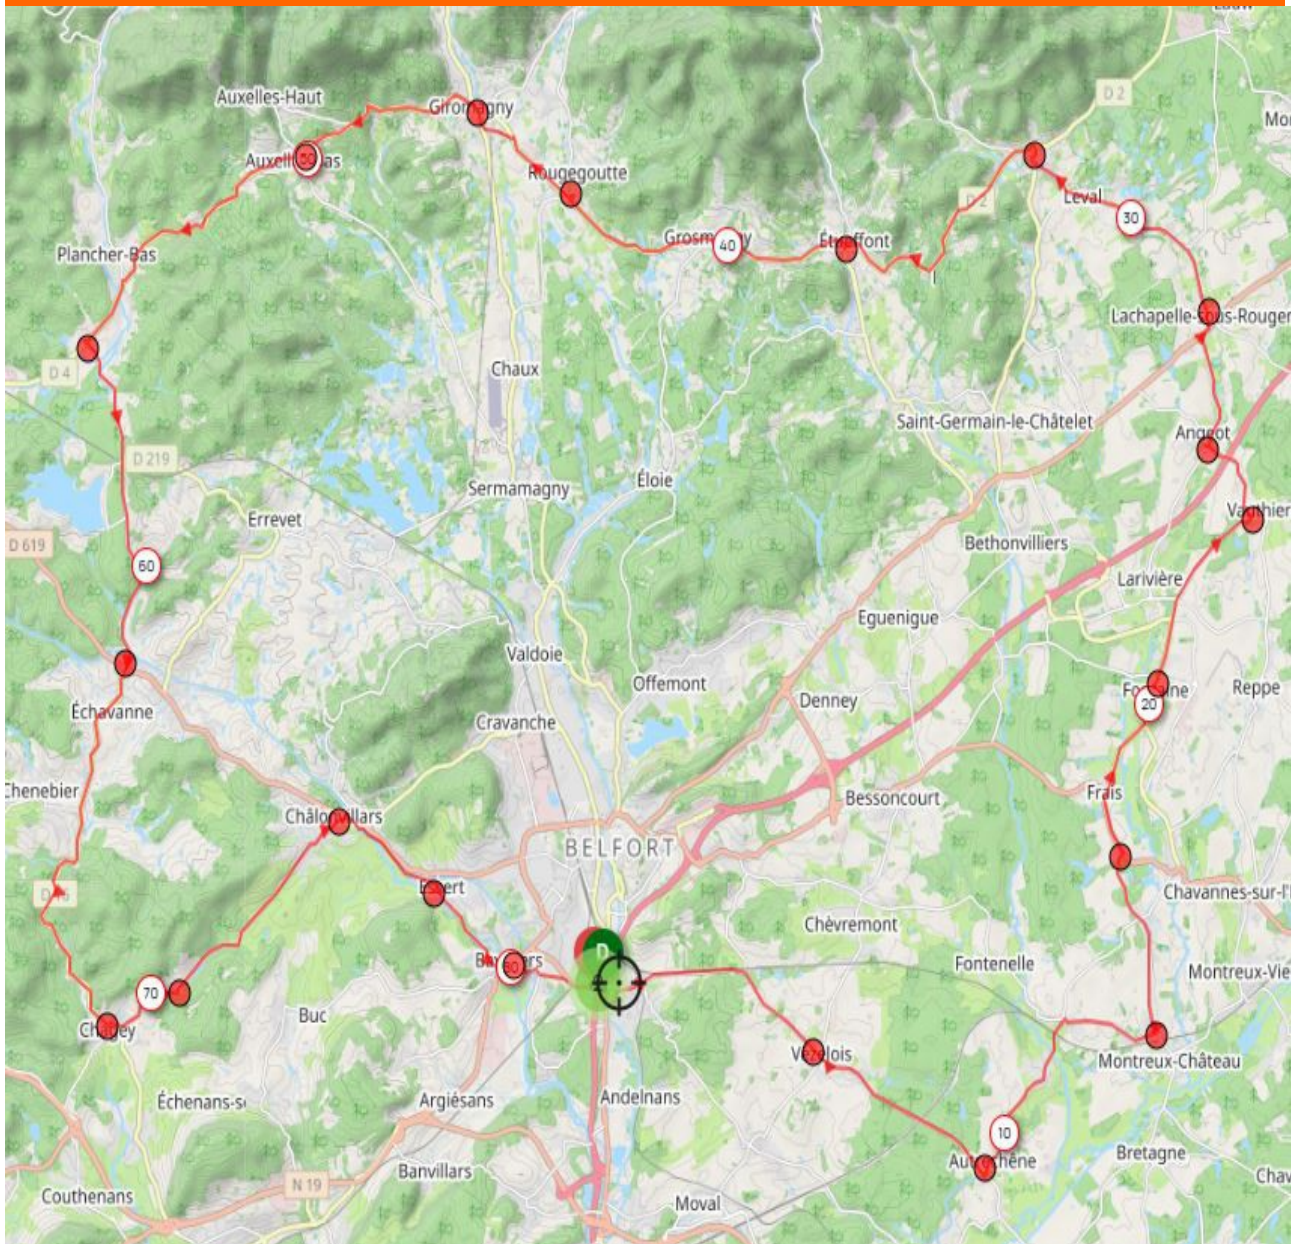

GRUPE 3 MARDI 18 JUILLET 2023 81 KMS D+640 OPENRUNNER 17197220

DANJOUTIN – VEZELOIS – EUTRECHENE – NOVILLARD – PETIT CROIX –
CUNELIERES – FRAIS – FONTAINE – VAUTHIERMONT – ANGEOT – LACHAPELLE
SOUS ROUGEMONT – PETITE FONTAINE – ROUEMENT LE CHATEAU -
ETUEFFONT – ROUEGOUTTE – GIROMAGNY – AUXELLE BAS – PLANCHER BAS –
ECHAVANNE – CHAGEY – GENECHIER – CHALONVILLARS – ESSERT -PISTE
JUSQU' A DANJOUTIN -