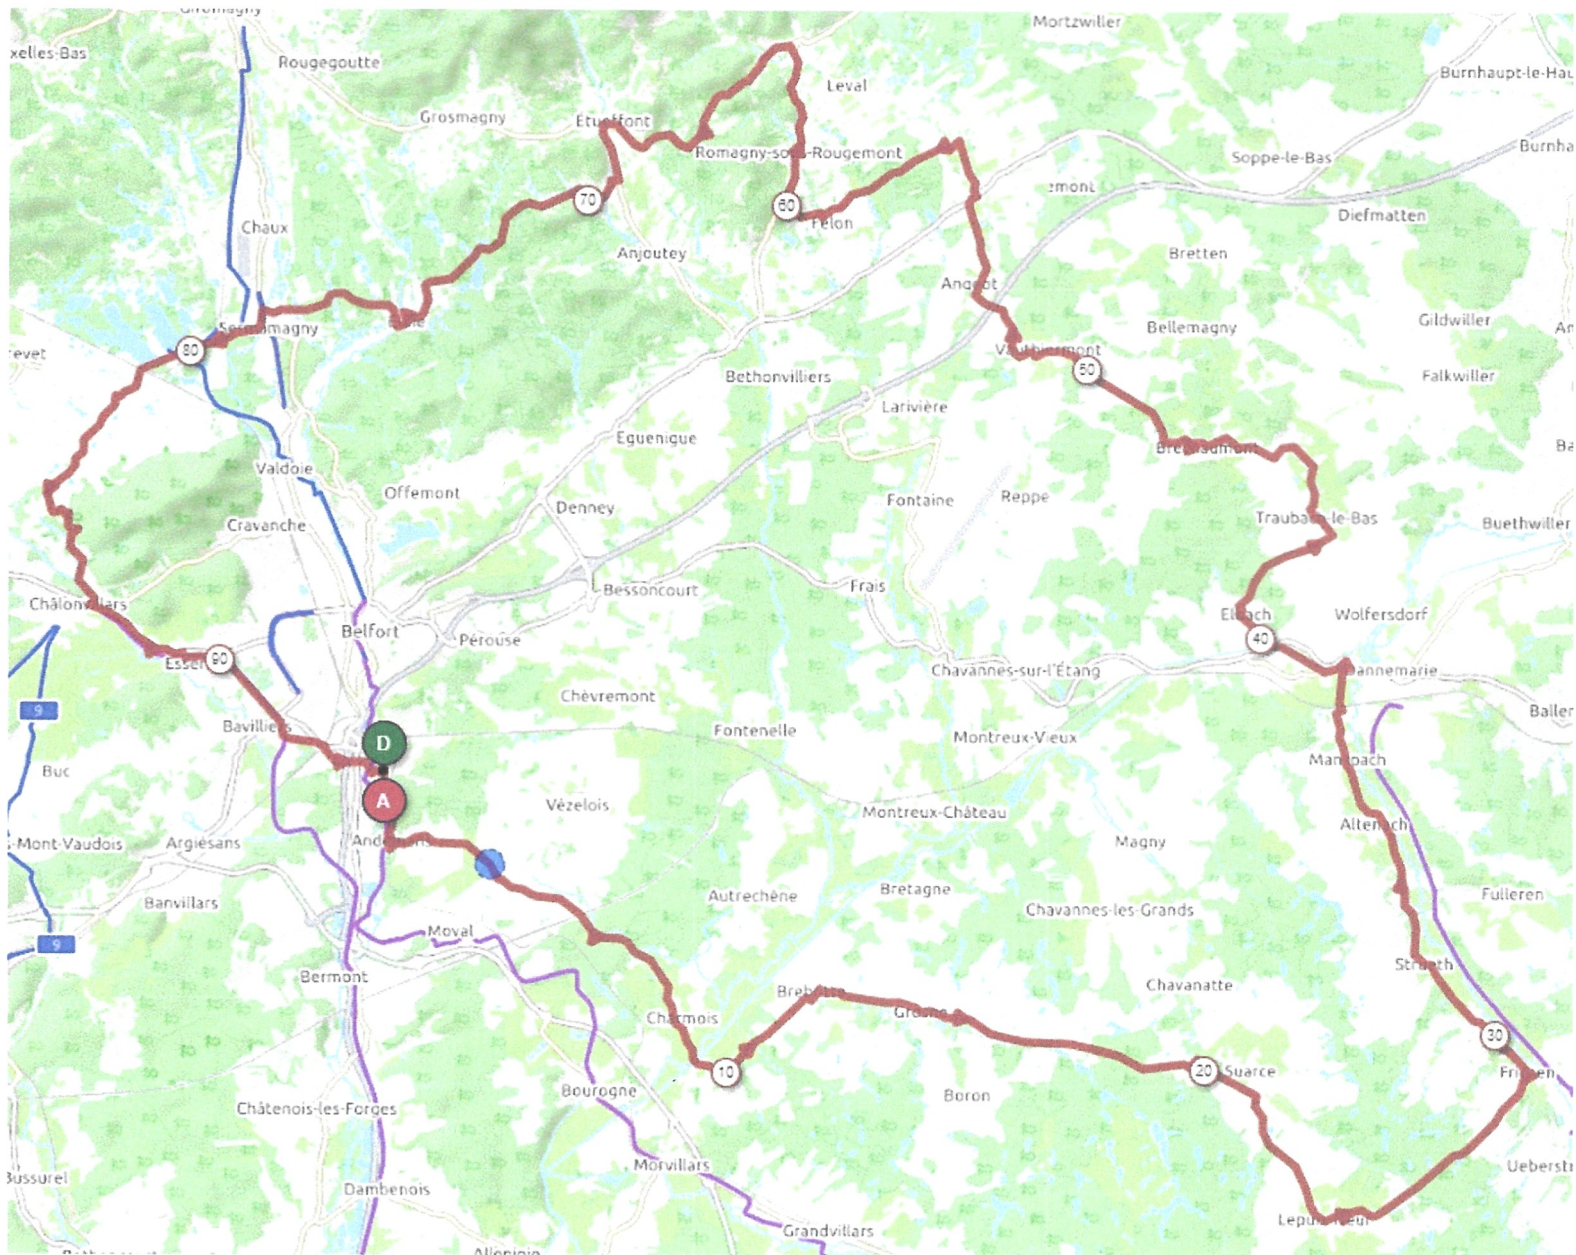

P1 Mardi 05 Mars 2024 P1

Distance 94 Km – Dénivelé +862 m

DANJOUTIN-ANDELNANS-MEROUX-CHARMOIS-FROIDEFONTAINE-BREBOTTE-GROSNE-VELLESCOT-SUARCE-LEPUIX NEUF-FRIESEN-LA CARPE-MANSPACH-ELBACH-TRAUBACH BAS-TRAUBACH HAUT-BRECHAUMONT-VAUTHIERMONT-ANGEOT-LA CHAPELLE-PETITEFONTAINE-FELON-SAINT GERMAIN-ROMAGNY-ROUGEMONT-ETUEFFONT-ANJOUTEY-ELOIE-SERMAMAGNY-MALSAUCY-EVETTE-LA FORET-CHALONVILLARS-ESSERT-BAVILLIERS-DANJOUTIN-

OPENRUNNER 11489438