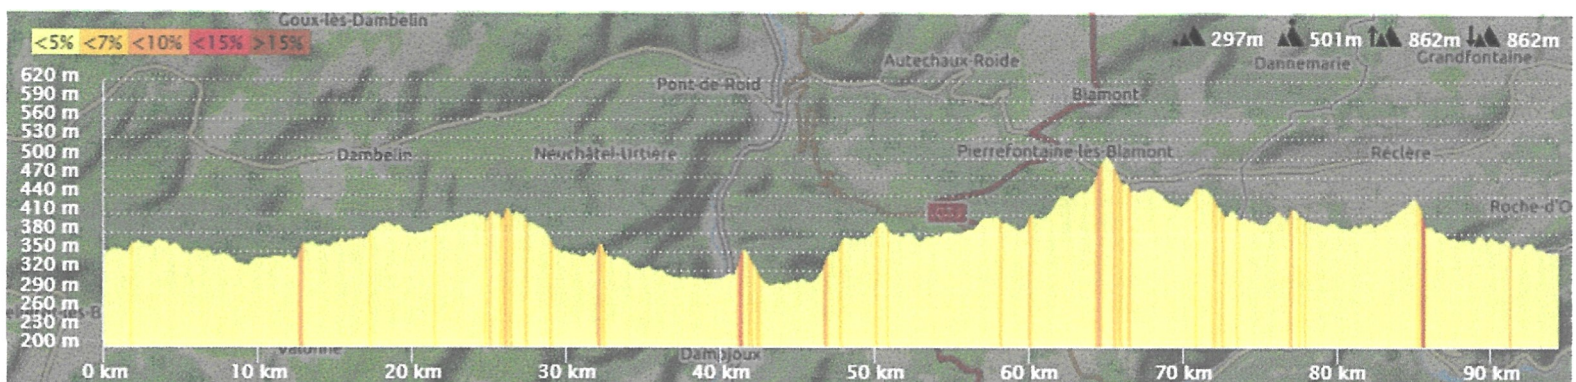

P1 Mardi 05 Mars 2024 P1

Distance 94 Km – Dénivelé +862 m

DANJOUTIN-ANDELNANS-MEROUX-CHARMOIS-FROIDEFONTAINE-BREBOTTE-GROSNE-VELLESCOT-SUARCE-LEPUIX NEUF-FRIESEN-LA CARPE-MANSPACH-ELBACH-TRAUBACH BAS-TRAUBACH HAUT-BRECHAUMONT-VAUTHIERMONT-ANGEOT-LA CHAPELLE-PETITEFONTAINE-FELON-SAINT GERMAIN-ROMAGNY-ROUGEMONT-ETUEFFONT-ANJOUTEY-ELOIE-SERMAMAGNY-MALSAUCY-EVETTE-LA FORET-CHALONVILLARS-ESSERT-BAVILLIERS-DANJOUTIN-

OPENRUNNER 11489438