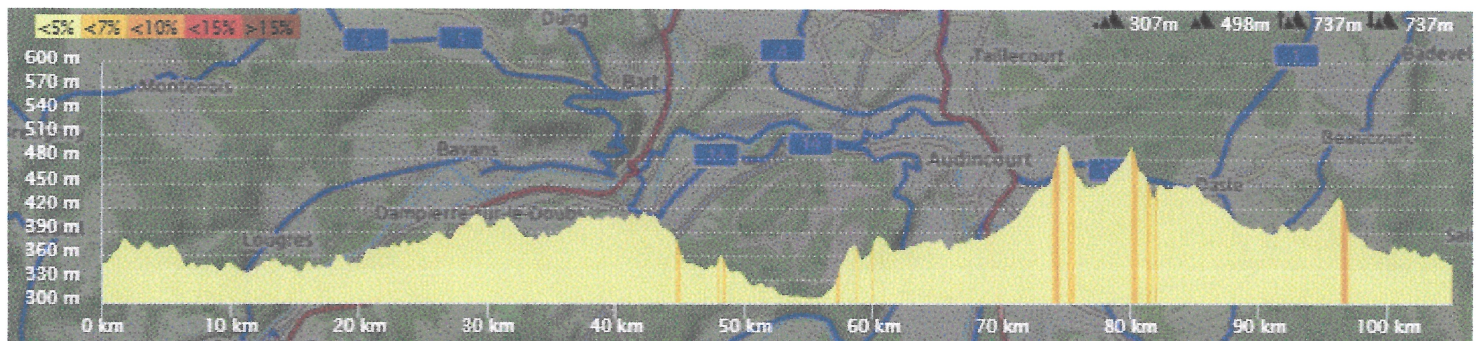

P1 Samedi 16 Mars 2024 P1

Distance 105 Km – Dénivelé + 737 m

DANJOUTIN-PEROUSE-CHEVREMONT-MONTREUCX CHATEAU-MONTREUX JEUNE et VIEUX-MAGNY-ROMAGNY-CHAVANNATTE-SUARCE-FAVEROIS-COURTELEVANT-LEPUIX NEUF-FRIESEN-MANSPACH-ELBACH-REPPE-VAUTHIERMONT-ANGEOT-LA CHAPELLE-PETITEFONTAINE-ROUGEMONT-ETUEFFONT-GROSMAGNY-ROUGEGOUTTE-SERMAMAGNY-MALSAUCY-EVETTE-LA FORET-CHALONVILLARS-ESSERT-BAVILLIERS-DANJOUTIN-

OPENRUNNER 13496533