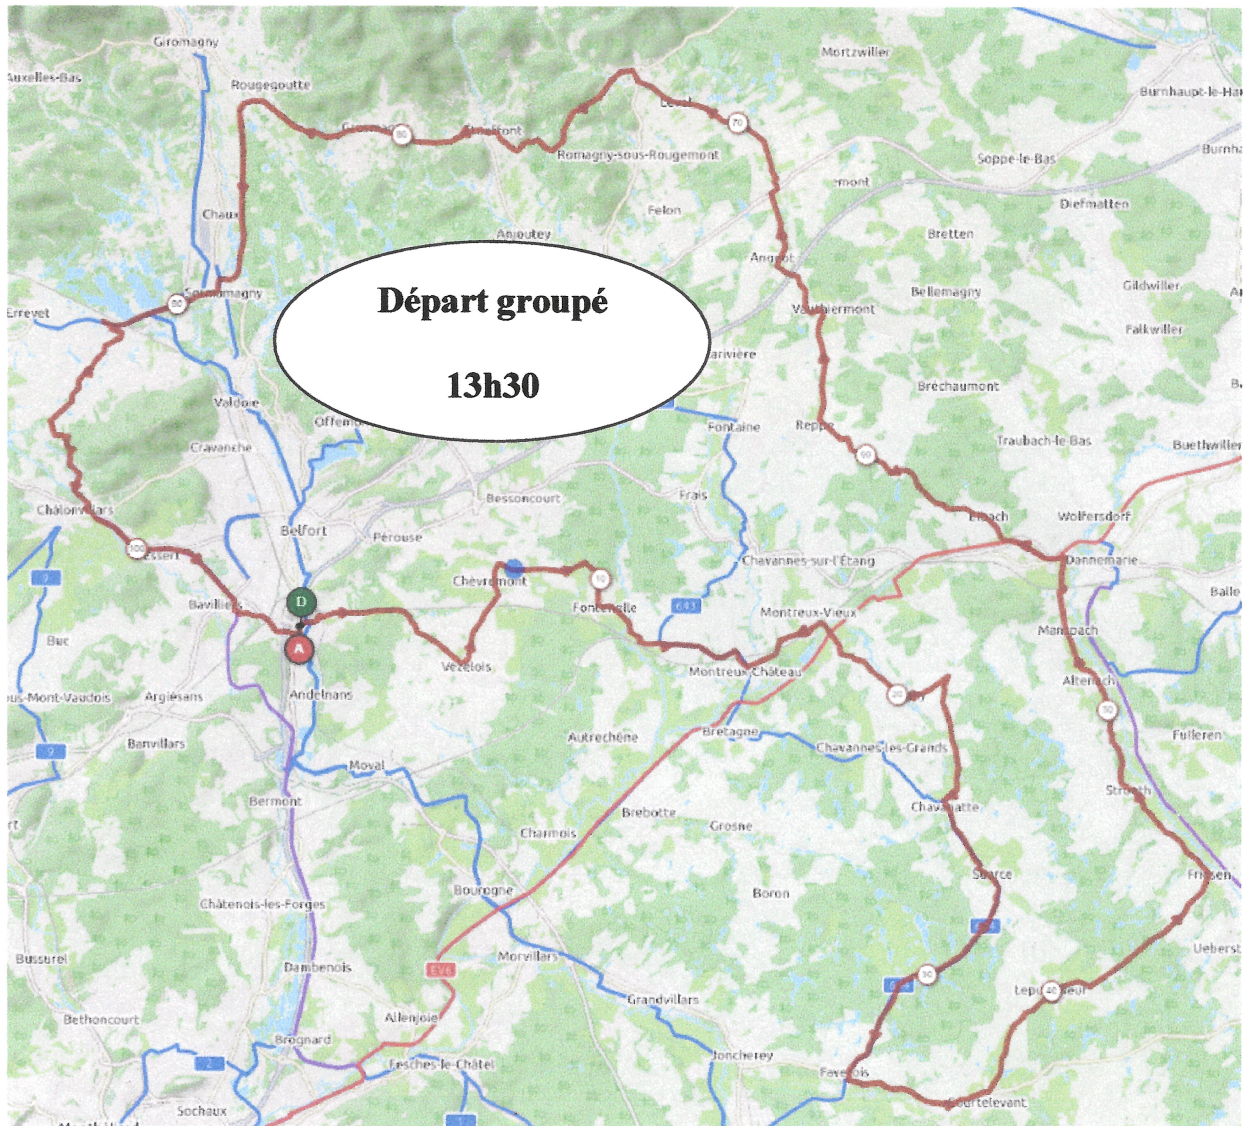

P1 Samedi 16 Mars 2024 P1

Distance 105 Km – Dénivelé + 737 m

DANJOUTIN-PEROUSE-CHEVREMONT-MONTREUCX CHATEAU-MONTREUX JEUNE et VIEUX-MAGNY-ROMAGNY-CHAVANNATTE-SUARCE-FAVEROIS-COURTELEVANT-LEPUIX NEUF-FRIESEN-MANSPACH-ELBACH-REPPE-VAUTHIERMONT-ANGEOT-LA CHAPELLE-PETITEFONTAINE-ROUGEMONT-ETUEFFONT-GROSMAGNY-ROUGEGOUTTE-SERMAMAGNY-MALSAUCY-EVETTE-LA FORET-CHALONVILLARS-ESSERT-BAVILLIERS-DANJOUTIN-

OPENRUNNER 13496533