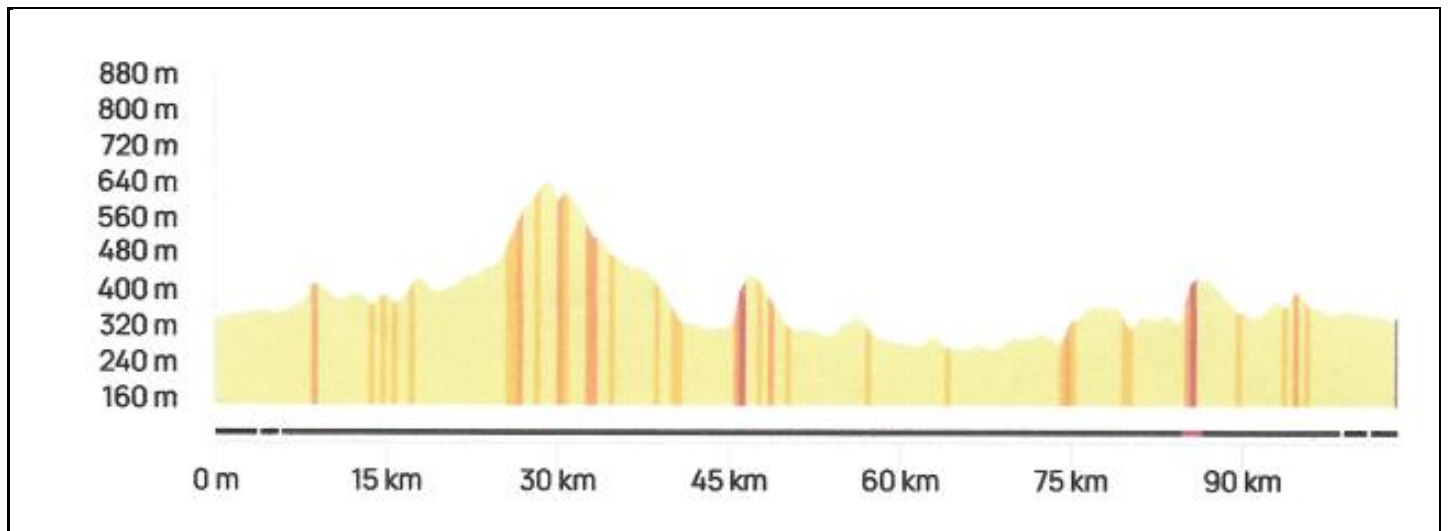

P1 Mardi 19 Mars 2024 P1

Distance 103 km - Dénivelé + 1209 m

OPENRUNNER 18522427