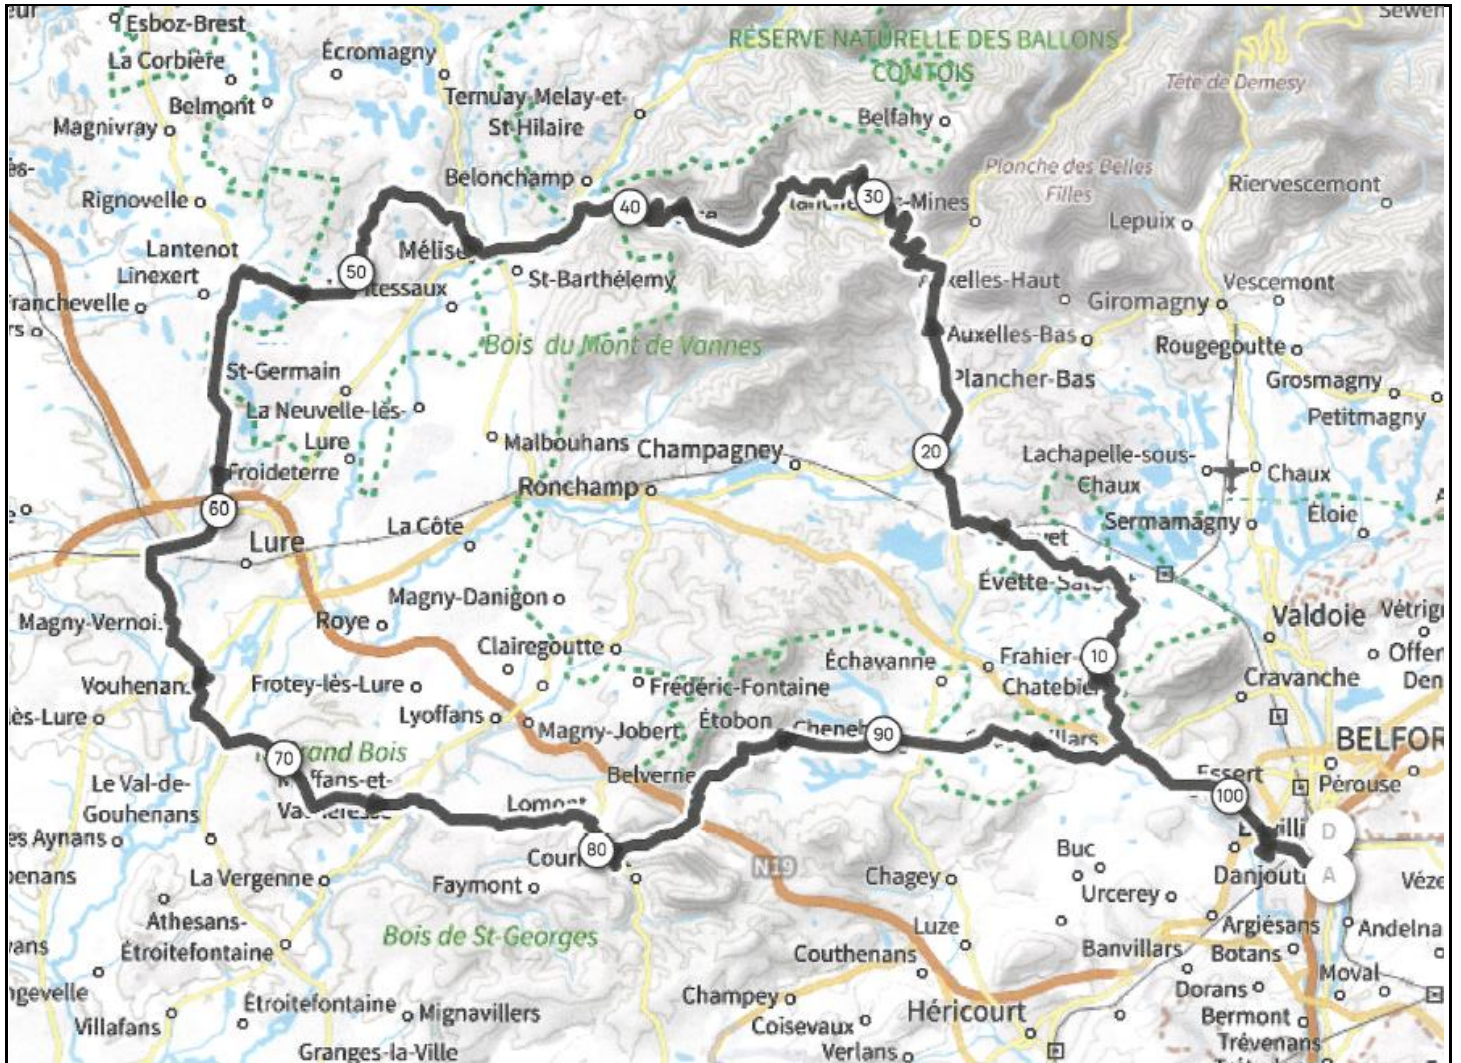

P1 Mardi 19 Mars 2024 P1

Distance 103 km - Dénivelé + 1209 m

OPENRUNNER 18522427