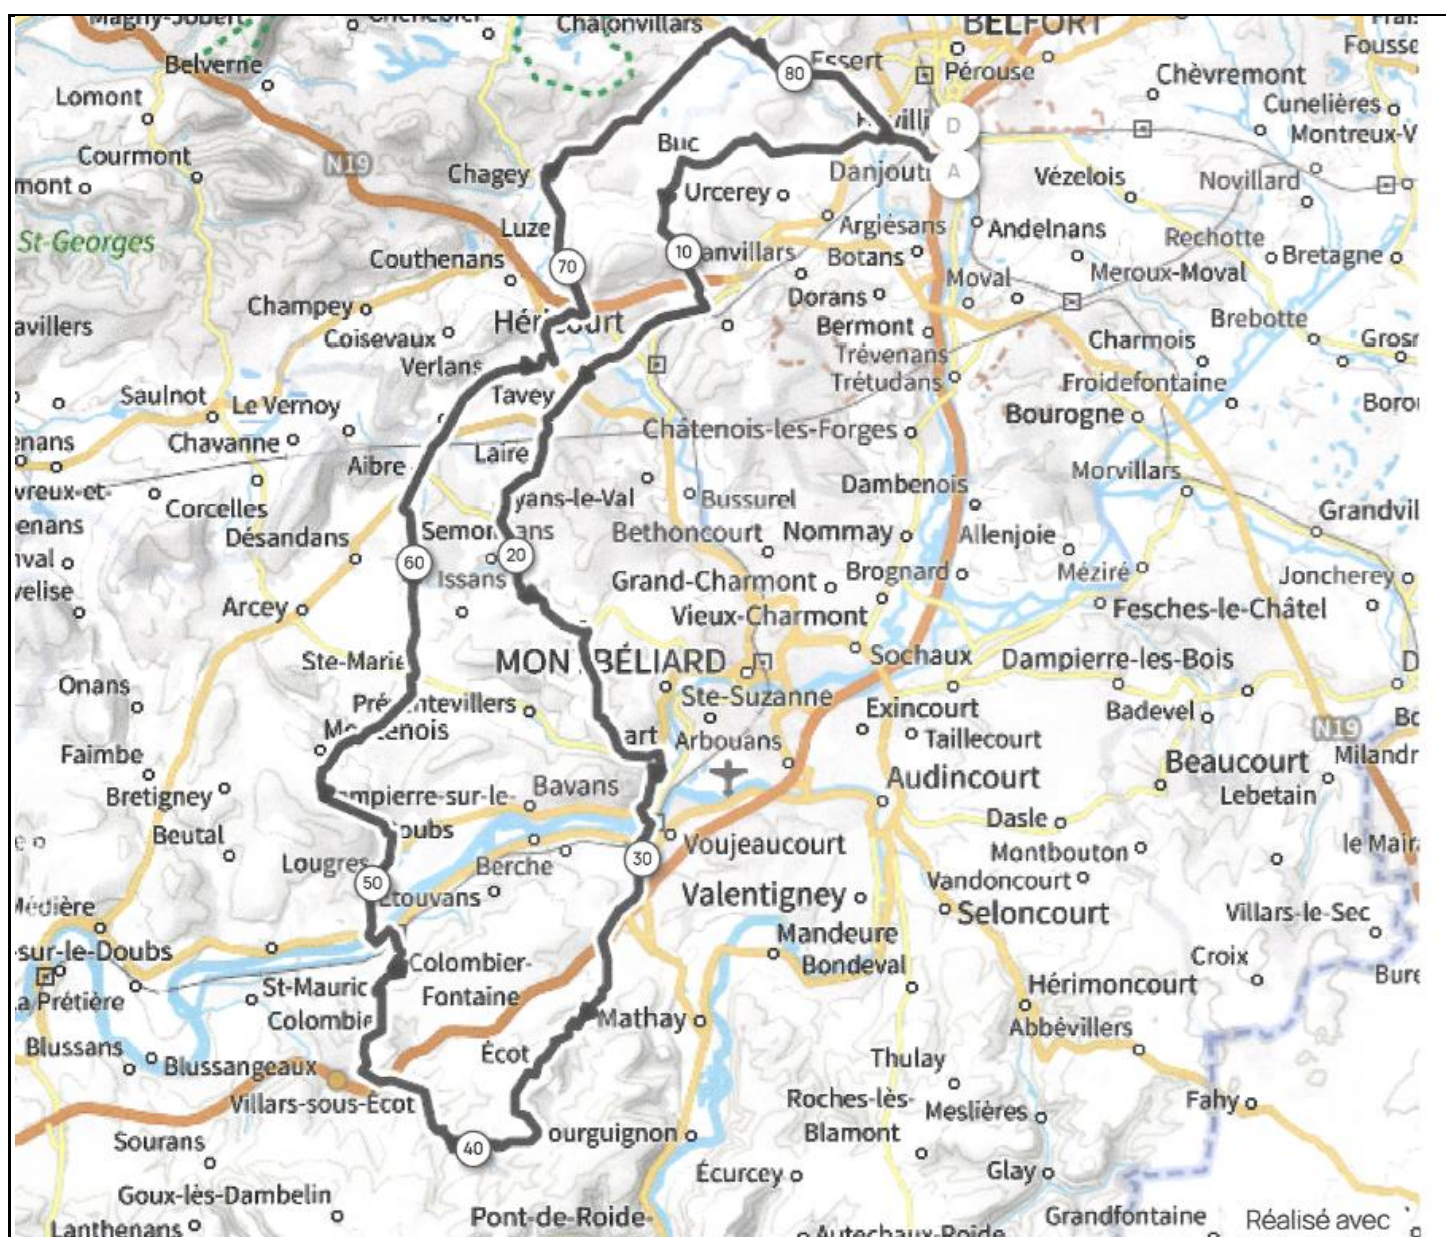

P1 Samedi 30 Mars 2024 P1

Distance 85 km - Dénivelé + 1046 m

OPENRUNNER 17880464