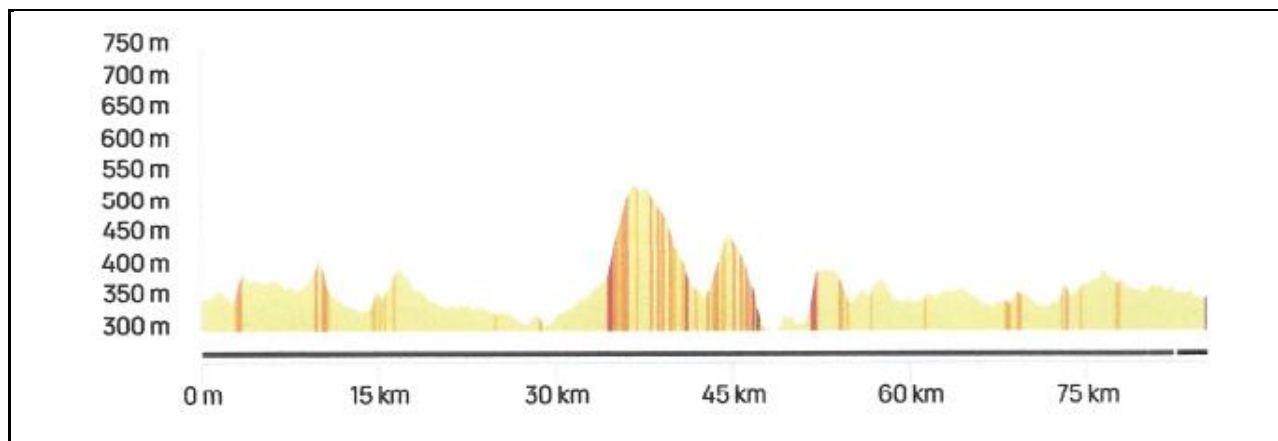

P1 Samedi 30 Mars 2024 P1

Distance 85 km - Dénivelé + 1046 m

OPENRUNNER 17880464