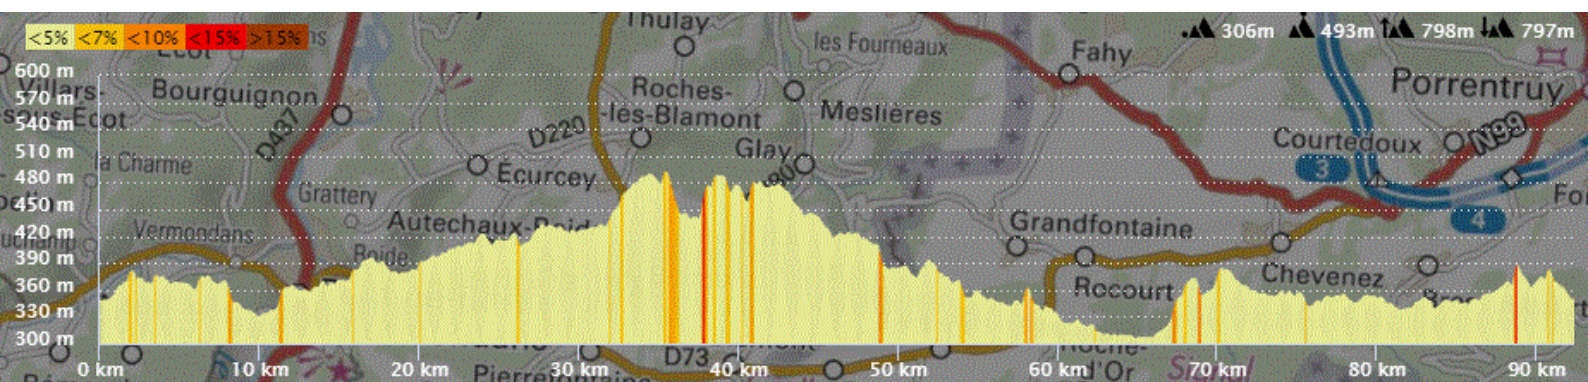

P2

Samedi 16 Mars 2024

P2

Distance 92 km – Dénivelé + 798 m

DANJOUTIN-VEZELOIS-BREBOTTE-SUARCE-RECHESY-BEURNEVESIN-BONFOL-COURTAVON-DURSLINDORF-MOERNACH-MOORSLARGUE-SEPPOIS-LA CARPE jusqu'à MANSPACH-ELBACH-REPPE-FOUSSEMAGNE-CUNELIERES-PETIT CROIX-FONTENELLE-CHEVREMONT-PEROUSE-DANJOUTIN-

OPENRUNNER 11585534