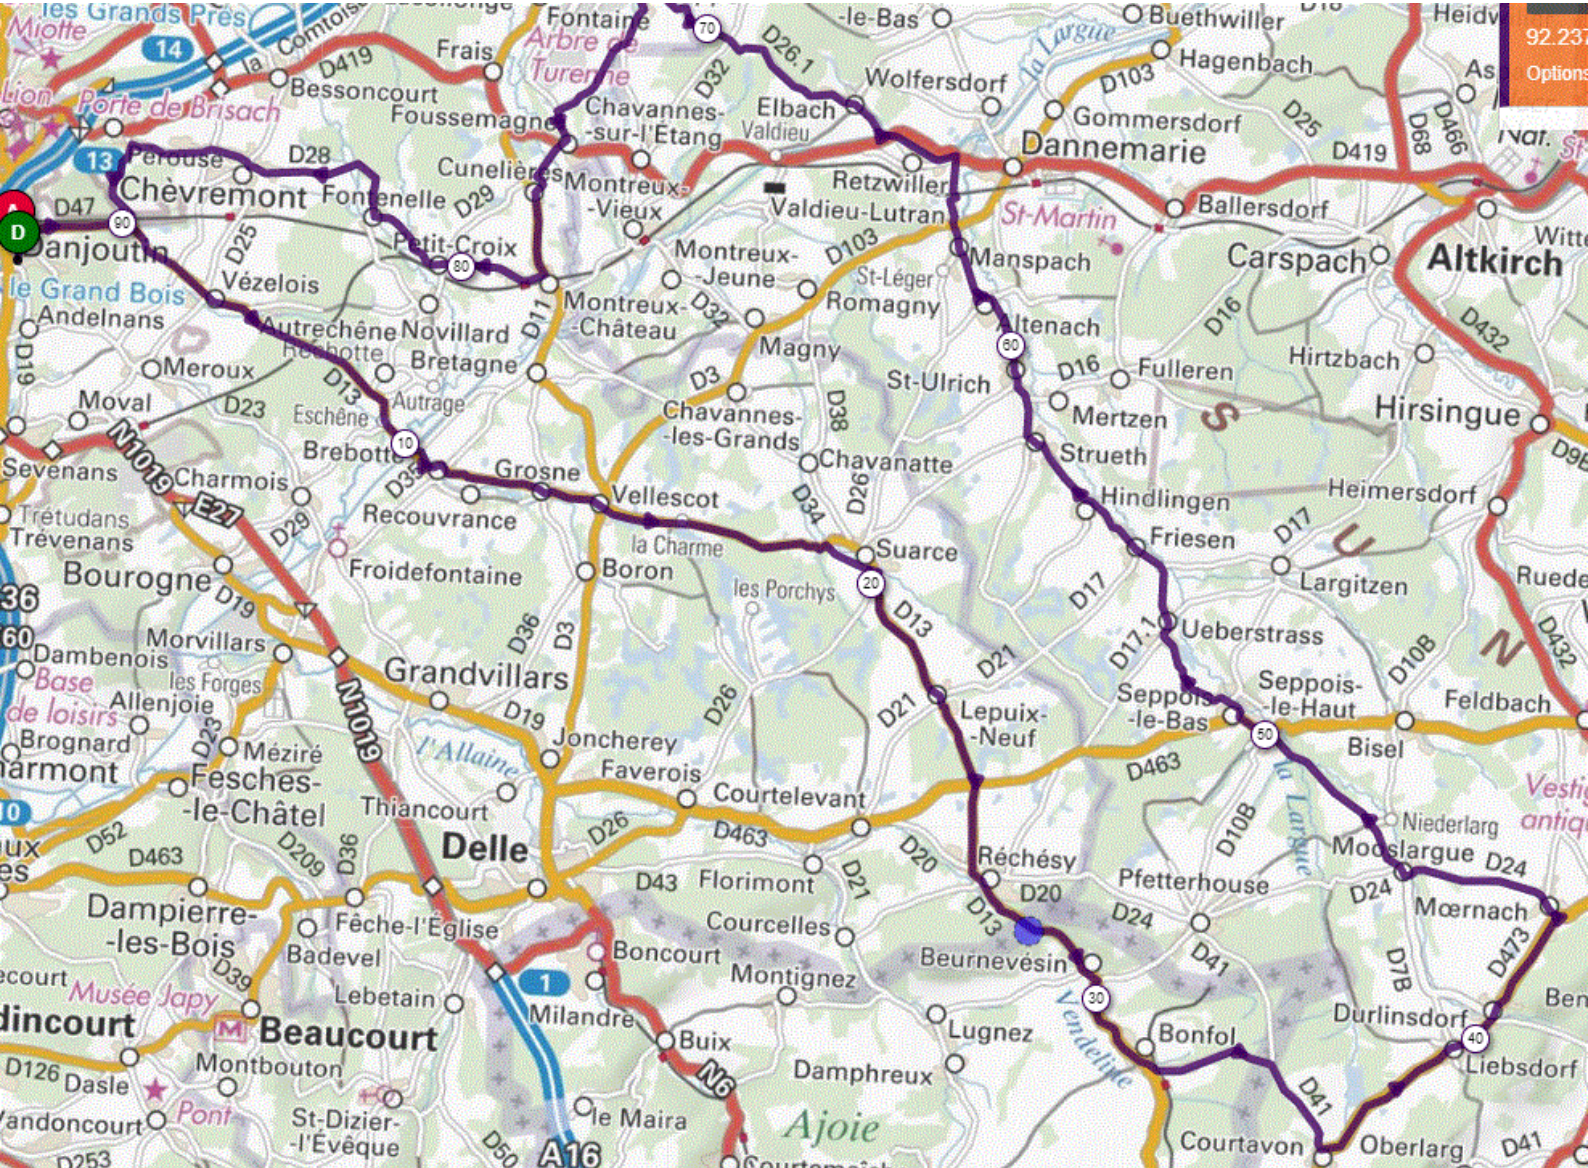

P2

Samedi 16 Mars 2024

P2

Distance 92 km – Dénivelé + 798 m

DANJOUTIN-VEZELOIS-BREBOTTE-SUARCE-RECHESY-BEURNEVESIN-BONFOL-COURTAVON-DURSLINDORF-MOERNACH-MOORSLARGUE-SEPPOIS-LA CARPE jusqu'à MANSPACH-ELBACH-REPPE-FOUSSEMAGNE-CUNELIERES-PETIT CROIX-FONTENELLE-CHEVREMONT-PEROUSE-DANJOUTIN-

OPENRUNNER 11585534