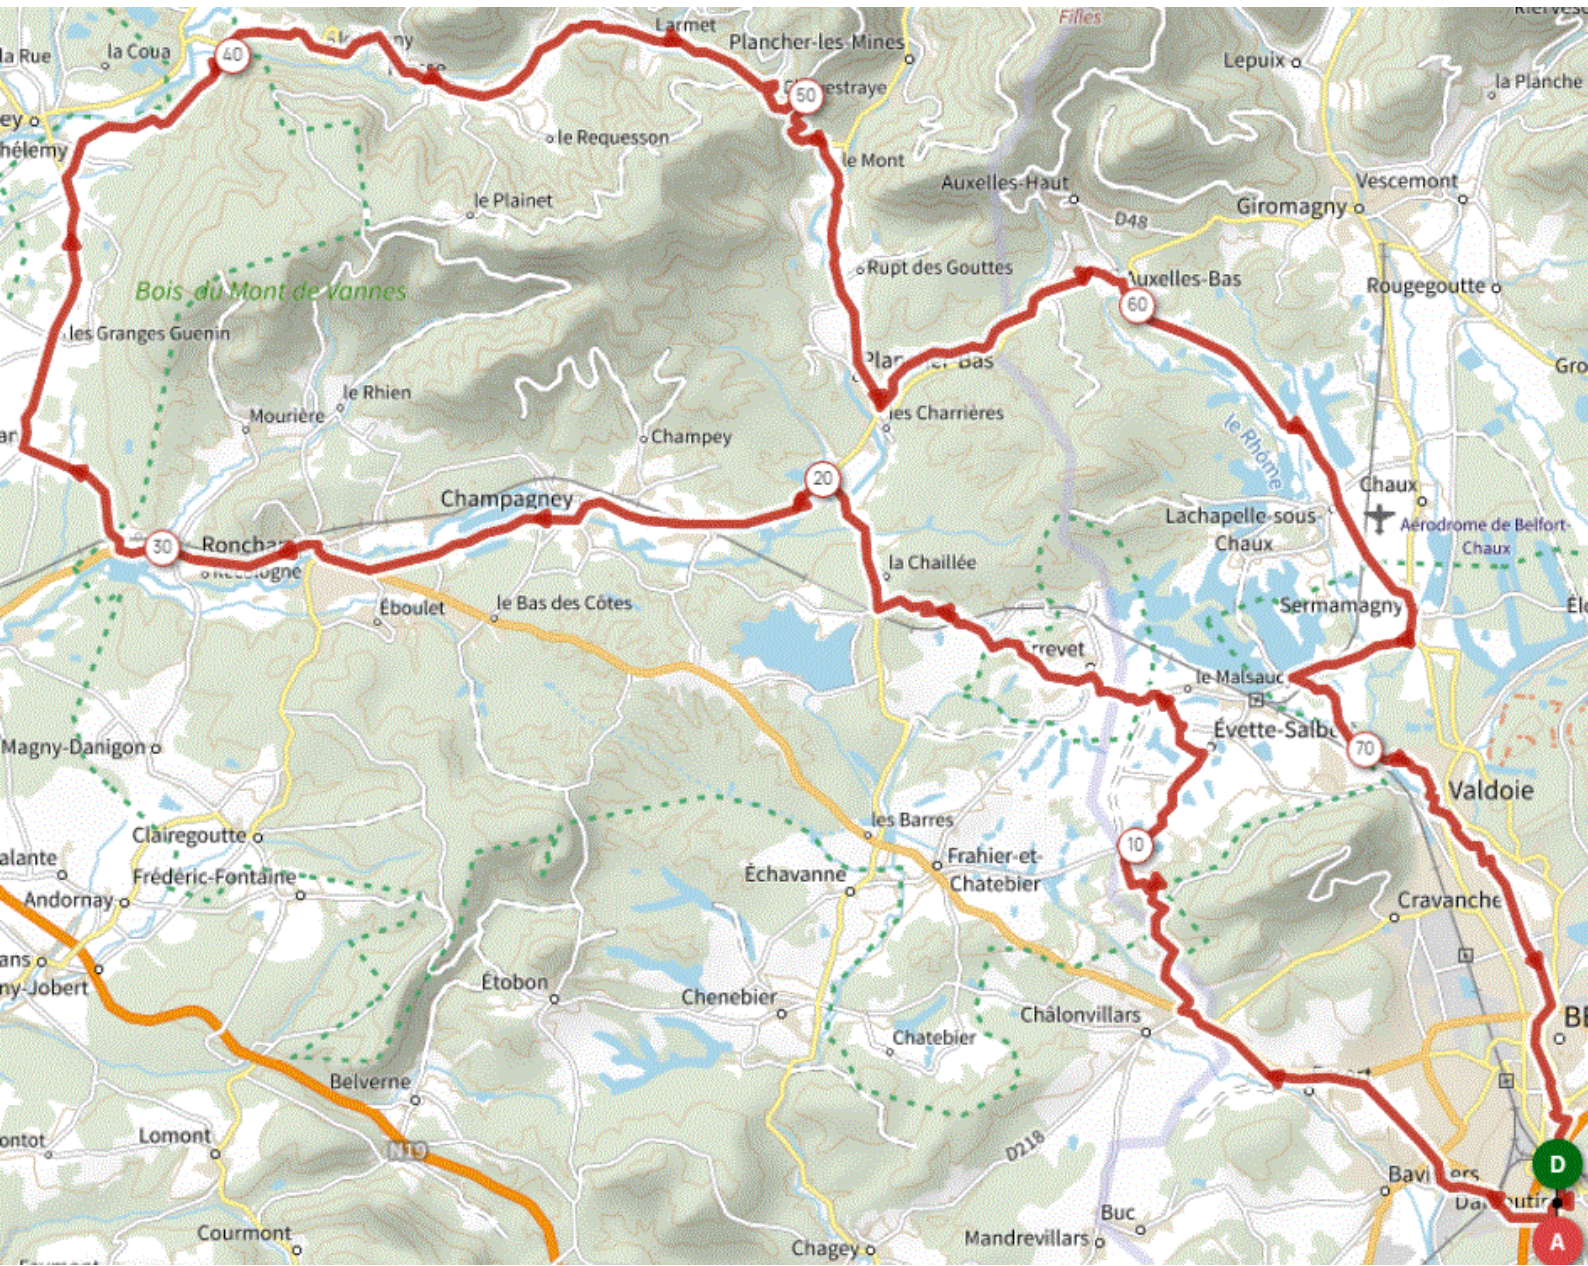

P1

Jeudi 21 Mars 2024

P1

Distance 78 km – Dénivelé + 827 m

**DANJOUTIN- BAVILLIERS-ESSERT-CHALONVILLARS-LA FORET-EVETTE-ERREVET-
CHAMPAGNEY-RONCHAMP-MALBOUHANS-ST BARTHELEMY-LE RADDON-CHEVESTRAYE-
PLANCHER-AUXELLES BAS-LA CHAPELLE-SERMA-BELFORT-DANJOUTIN-**

OPENRUNNER 18574946