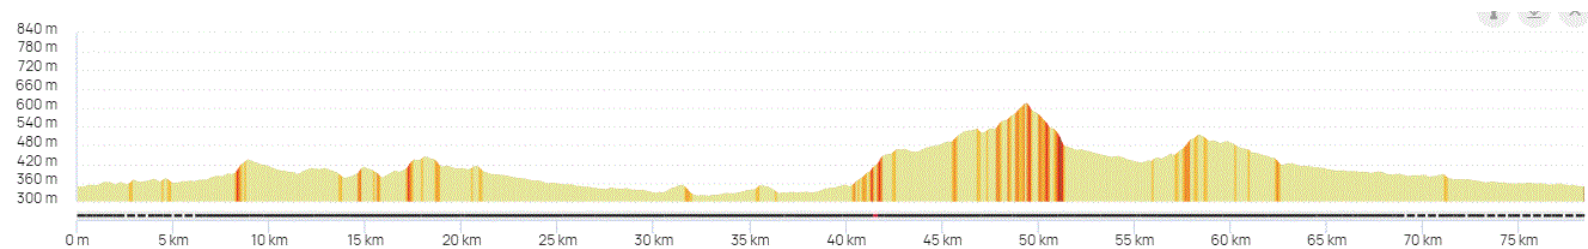

P1

Jeudi 21 Mars 2024

P1

Distance 78 km – Dénivelé + 827 m

**DANJOUTIN- BAVILLIERS-ESSERT-CHALONVILLARS-LA FORET-EVETTE-ERREVET-
CHAMPAGNEY-RONCHAMP-MALBOUHANS-ST BARTHELEMY-LE RADDON-CHEVESTRAYE-
PLANCHER-AUXELLES BAS-LA CHAPELLE-SERMA-BELFORT-DANJOUTIN-**

OPENRUNNER 18574946