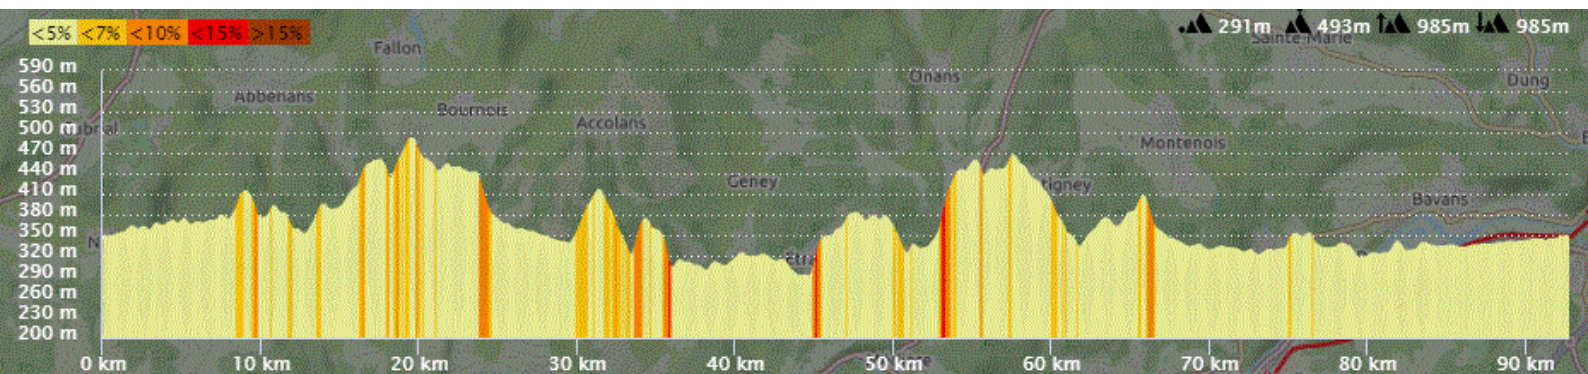

P2

Samedi 23 Mars 2024

P2

Distance 92 km – Dénivelé + 985 m

**DANJOUTIN-BAVILLIERS-ESSERT-CHALOVILLARS-CHATEBIER-ETOBON-CHAMPAGNEY-  
RONCHAMP-CLAIREGOUTTE-F FONTAINE-ANDORNAY-LYOFFANS-FROTEY LES LURE-  
MOFFANS ET VACHERESSE-LOMONTOT-LOMONT-COURMONT-BASSES ET HAUTES  
VALETTES-LUZE-ECHENANS-HERICOURT-BUSSUREL-BETHONCOURT-GRAND et VIEUX  
CHARMONT-BROGNARD-DAMBENOIS-TREVENANS-SEVENANS-DANJOUTIN-**

OPENRUNNER 11630774