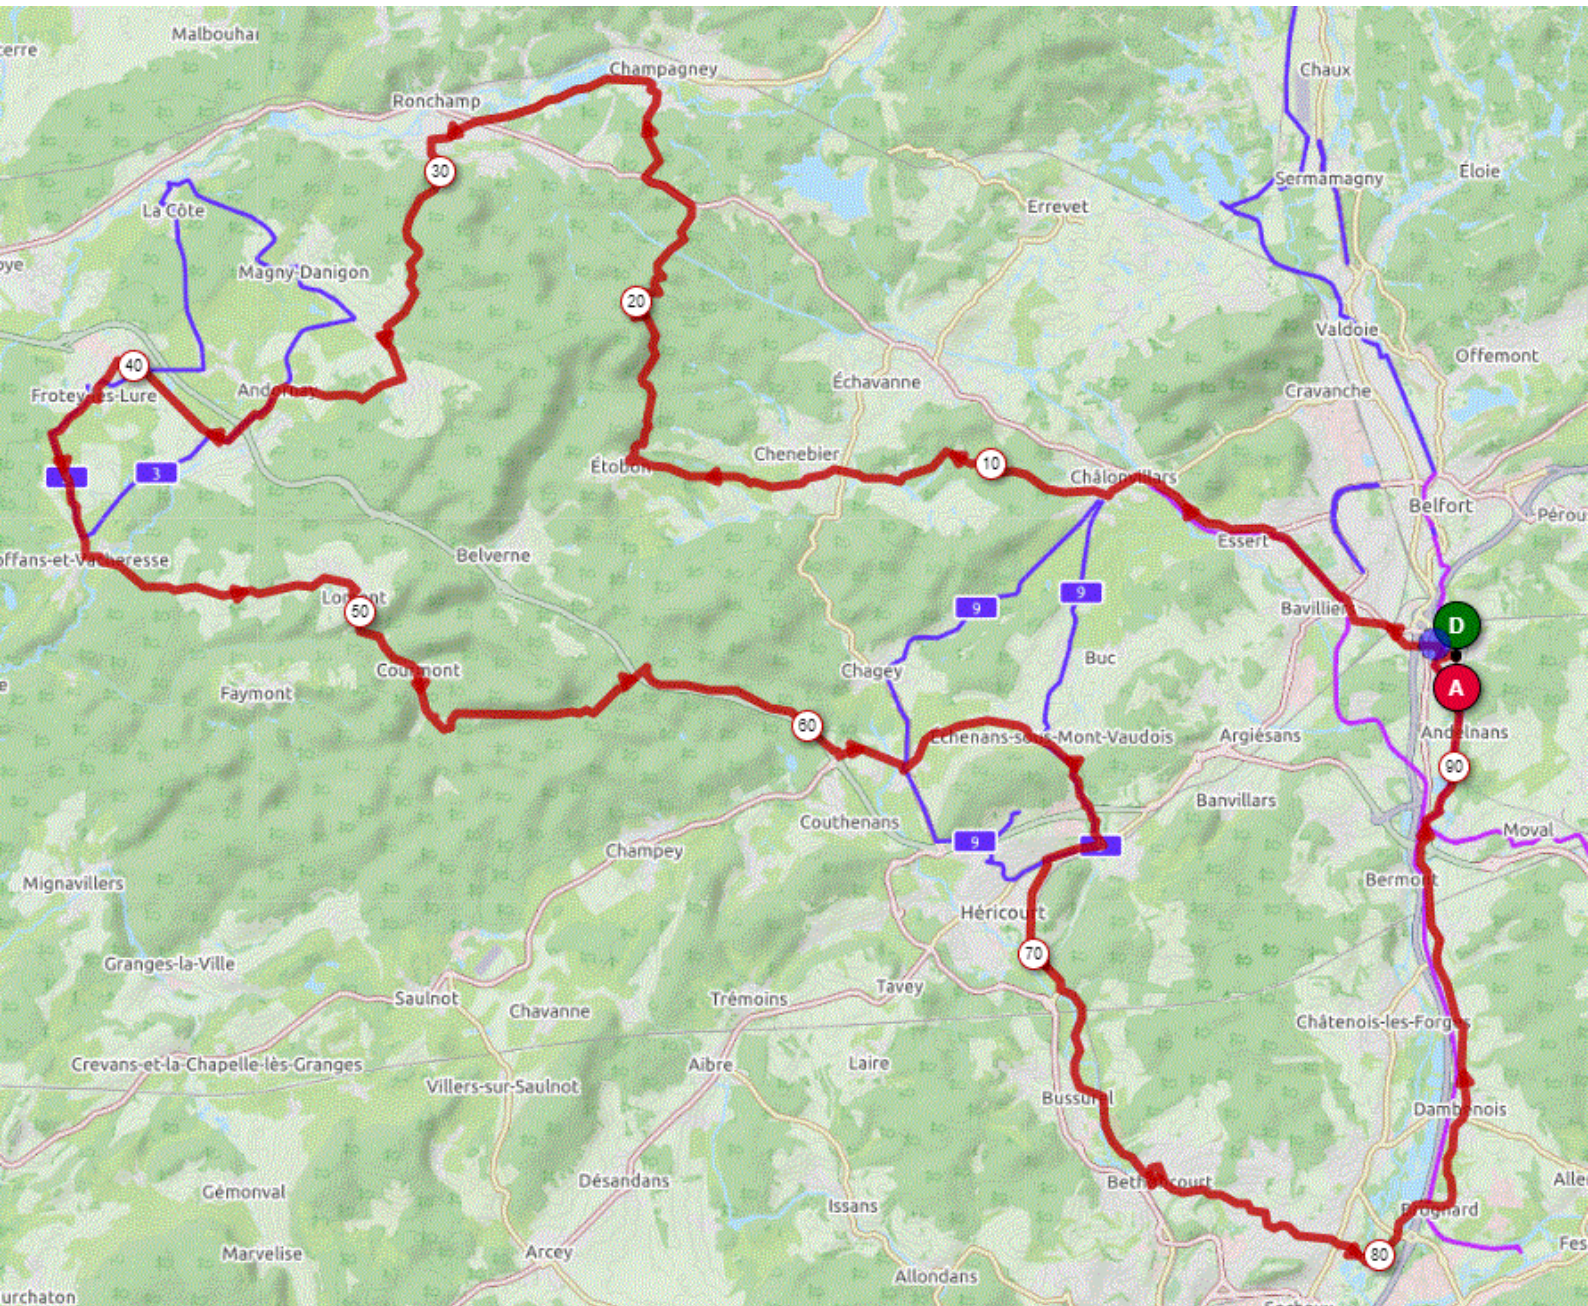

P2

Samedi 23 Mars 2024

P2

Distance 92 km – Dénivelé + 985 m

**DANJOUTIN-BAVILLIERS-ESSERT-CHALOVILLARS-CHATEBIER-ETOBON-CHAMPAGNEY-  
RONCHAMP-CLAIREGOUTTE-F FONTAINE-ANDORNAY-LYOFFANS-FROTEY LES LURE-  
MOFFANS ET VACHERESSE-LOMONTOT-LOMONT-COURMONT-BASSES ET HAUTES  
VALETTES-LUZE-ECHENANS-HERICOURT-BUSSUREL-BETHONCOURT-GRAND et VIEUX  
CHARMONT-BROGNARD-DAMBENOIS-TREVENANS-SEVENANS-DANJOUTIN-**

OPENRUNNER 11630774