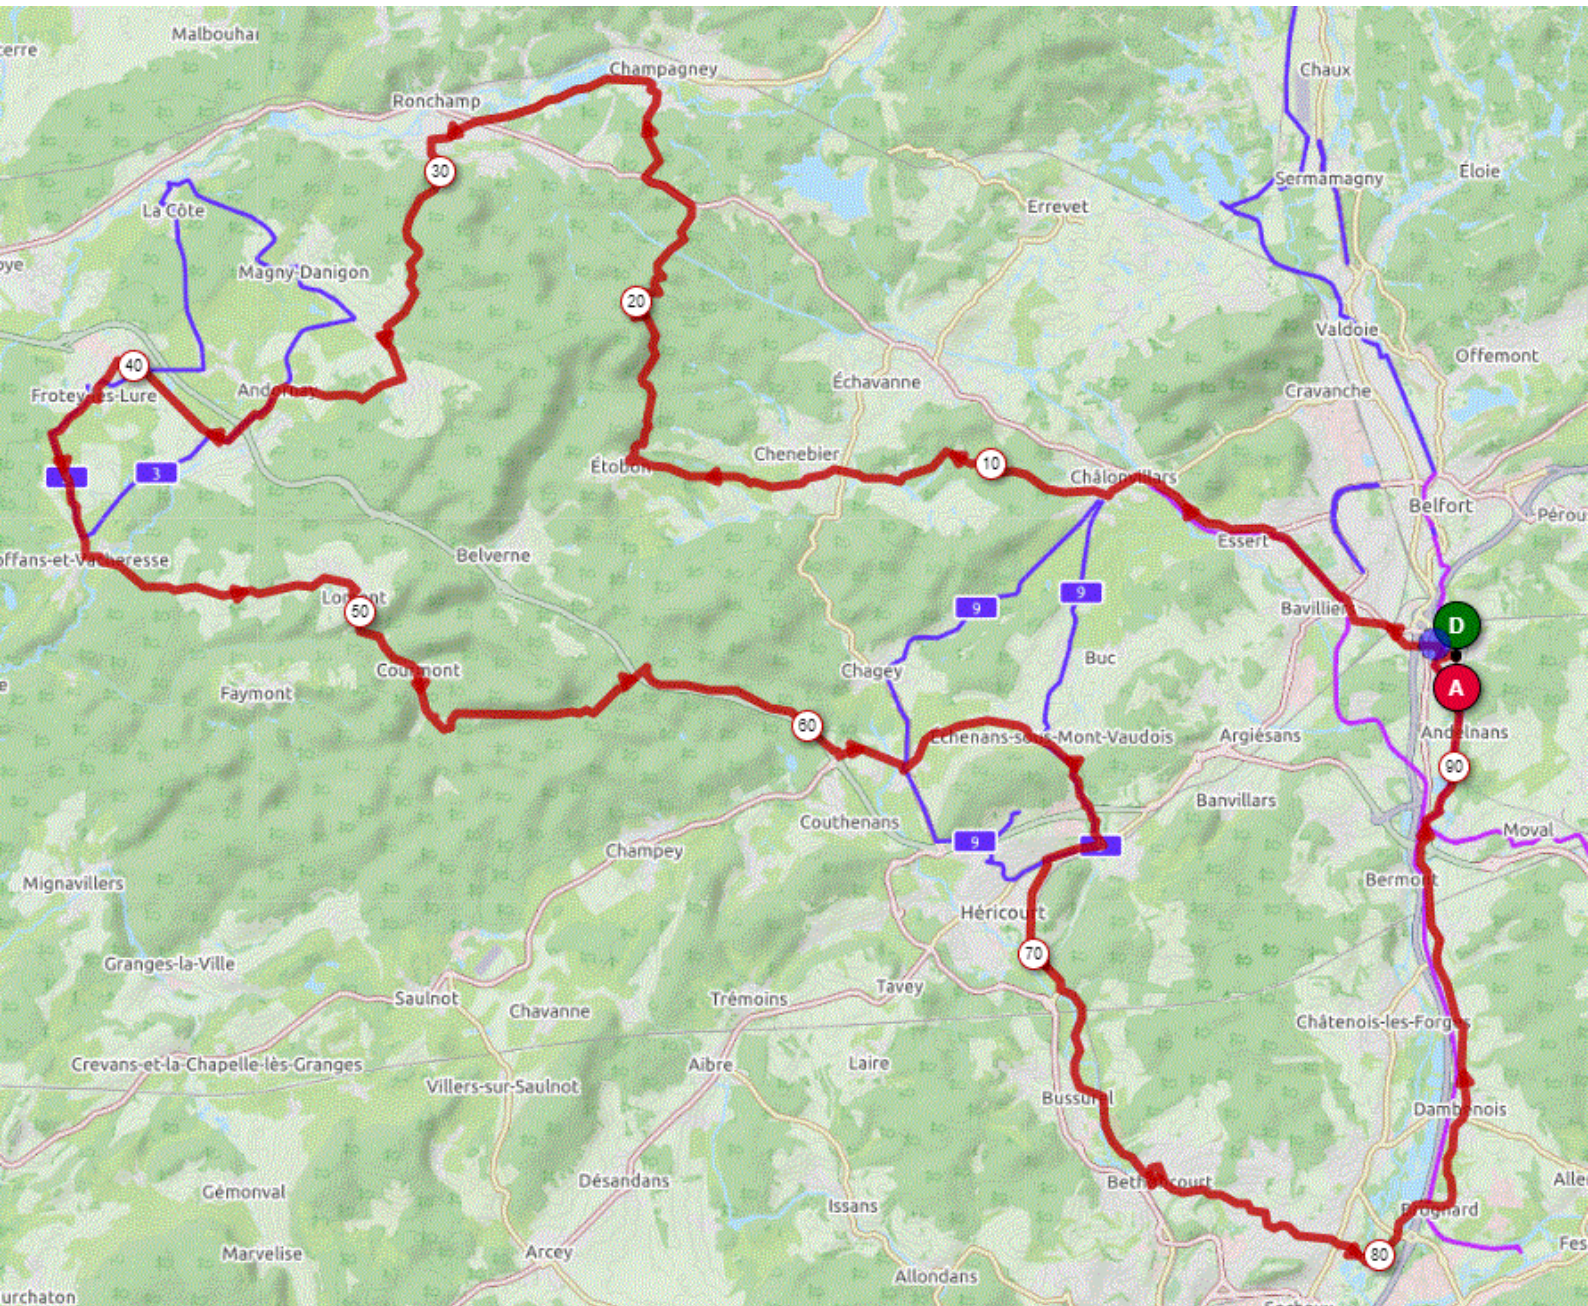

P2

Mardi 26 Mars 2024

P2

Distance 92 km – Dénivelé + 985 m

**DANJOUTIN-BAVILLIERS-ESSERT-CHALOVILLARS-CHATEBIER-ETOBON-CHAMPAGNEY-  
RONCHAMP-CLAIREGOUTTE-F FONTAINE-ANDORNAY-LYOFFANS-FROTEY LES LURE-  
MOFFANS ET VACHERESSE-LOMONTOT-LOMONT-COURMONT-BASSES ET HAUTES  
VALETTES-LUZE-ECHENANS-HERICOURT-BUSSUREL-BETHONCOURT-GRAND et VIEUX  
CHARMONT-BROGNARD-DAMBENOIS-TREVENANS-SEVENANS-DANJOUTIN-**

OPENRUNNER 11630774