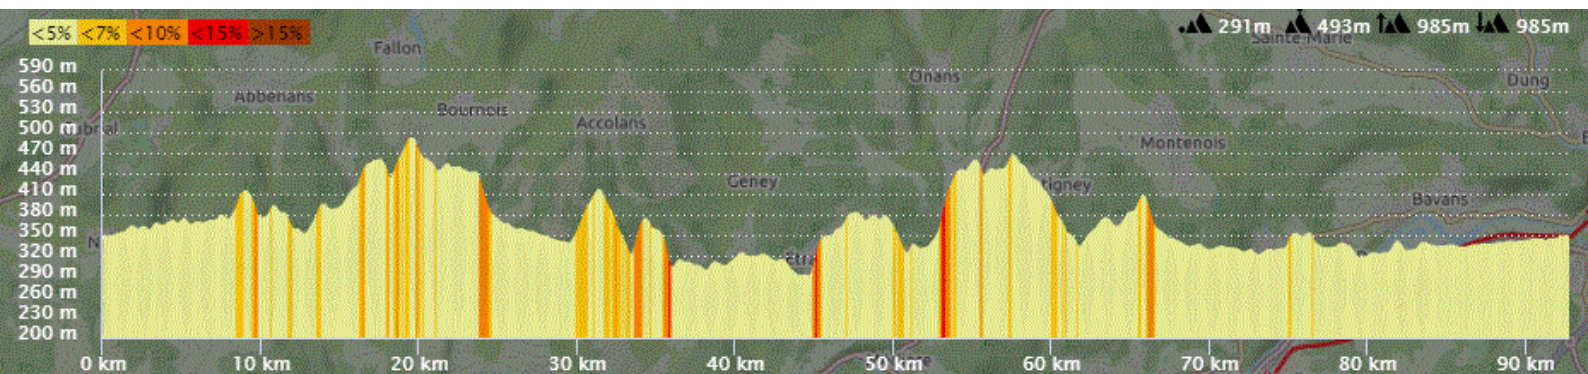

P2

Mardi 26 Mars 2024

P2

Distance 92 km – Dénivelé + 985 m

**DANJOUTIN-BAVILLIERS-ESSERT-CHALOVILLARS-CHATEBIER-ETOBON-CHAMPAGNEY-  
RONCHAMP-CLAIREGOUTTE-F FONTAINE-ANDORNAY-LYOFFANS-FROTEY LES LURE-  
MOFFANS ET VACHERESSE-LOMONTOT-LOMONT-COURMONT-BASSES ET HAUTES  
VALETTES-LUZE-ECHENANS-HERICOURT-BUSSUREL-BETHONCOURT-GRAND et VIEUX  
CHARMONT-BROGNARD-DAMBENOIS-TREVENANS-SEVENANS-DANJOUTIN-**

OPENRUNNER 11630774