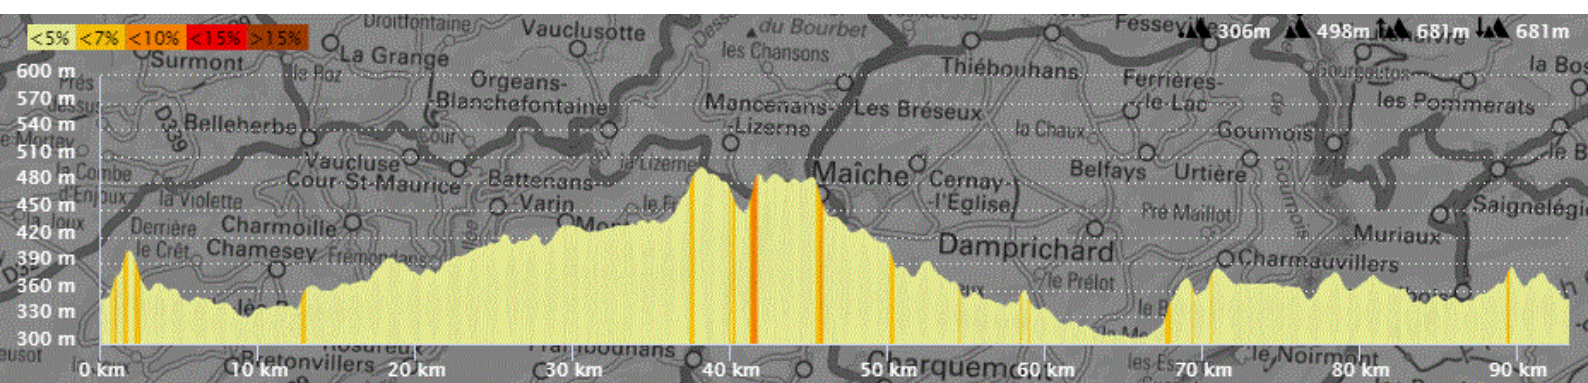

P2

Jeudi 28 Mars 2024

P2

Distance 93 km – Dénivelé + 681 m

DANJOUTIN-BOSMONT-MEROUX-CHARMOIS-FROIDEFONTAINE-BREBOTTE-GROSNE-VELLESCOT-SUARCE-LEPUIX NEUF-RECHESY-BEURNEVESIN-BONFOL-VENDLINCOURT-COURTAVON-PFETTERHOUSE-SEPPOIS BAS-LA CARPE jusqu'à MANSPACH-RETZWILLER-ELBACH-REPPE-FONTAINE-LACOLLONGE-PHAFFANS-BESSOCOURT-CHEVREMONT-PEROUSE-DANJOUTIN-

OPENRUNNER 11018913