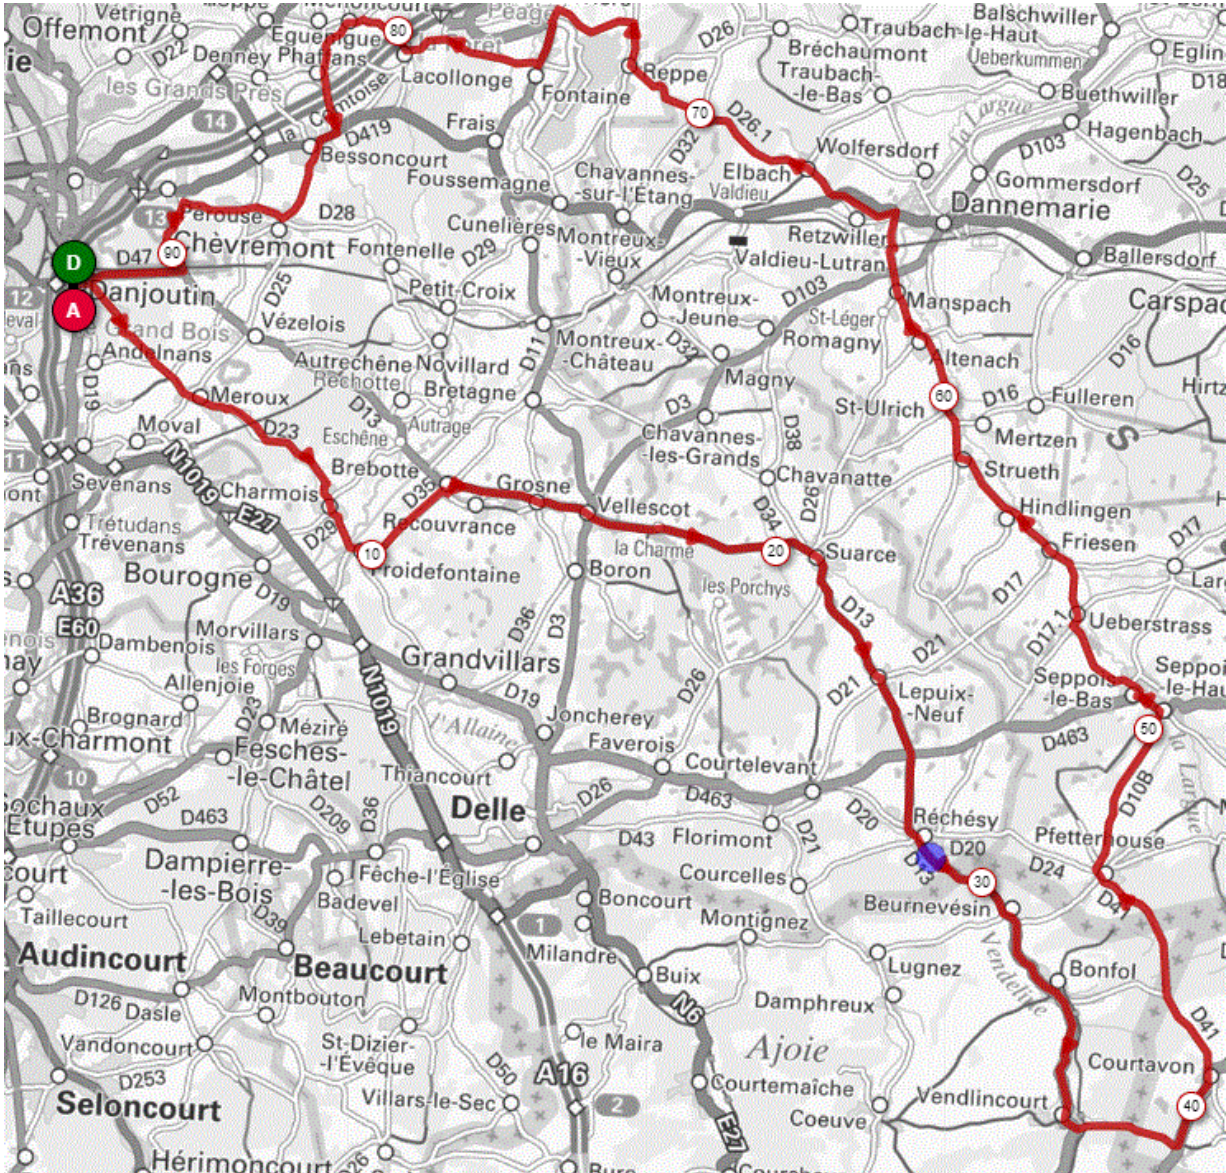

P2

Jeudi 28 Mars 2024

P2

Distance 93 km – Dénivelé + 681 m

DANJOUTIN-BOSMONT-MEROUX-CHARMOIS-FROIDEFONTAINE-BREBOTTE-GROSNE-VELLESCOT-SUARCE-LEPUIX NEUF-RECHESY-BEURNEVESIN-BONFOL-VENDLINCOURT-COURTAVON-PFETTERHOUSE-SEPPOIS BAS-LA CARPE jusqu'à MANSPACH-RETZWILLER-ELBACH-REPPE-FONTAINE-LACOLLONGE-PHAFFANS-BESSOCOURT-CHEVREMONT-PEROUSE-DANJOUTIN-

OPENRUNNER 11018913