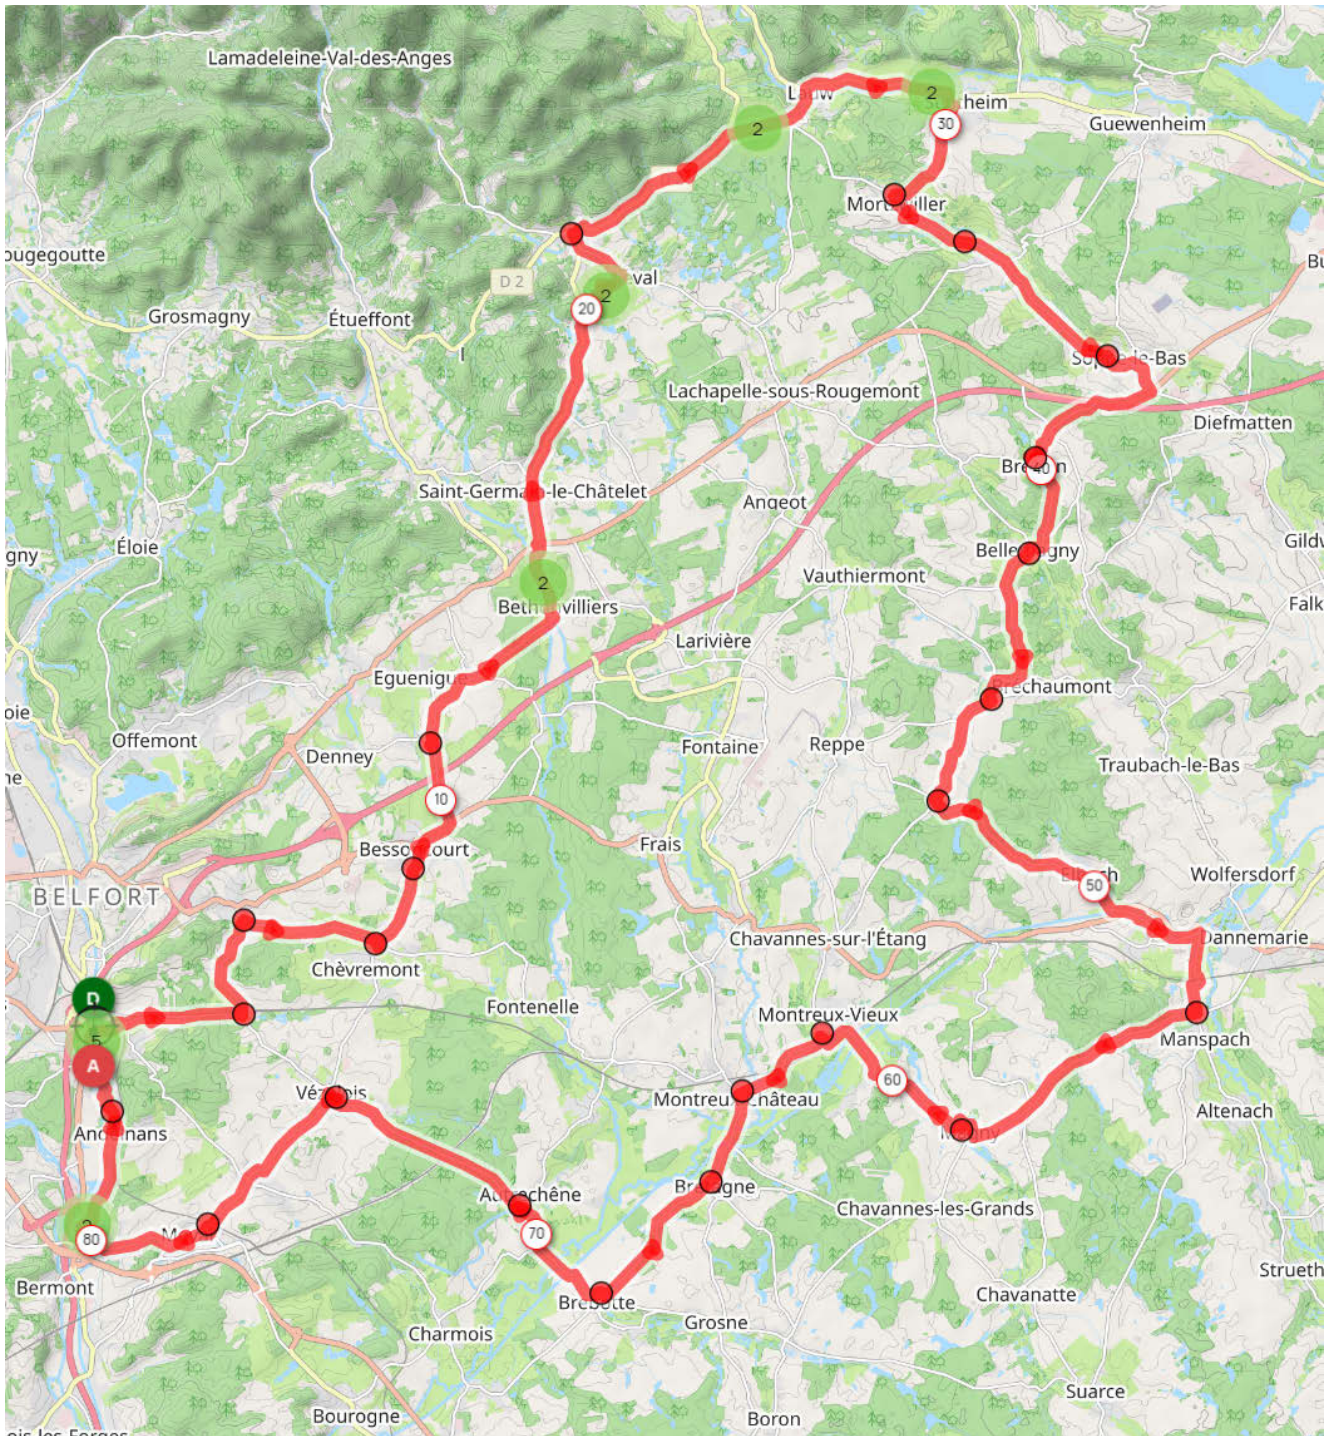

GR3

MARDI 12 Mars 2024

GR3

Distance 84 km – Dénivelé +798

**DANJOUTIN - PEROUSE - CHEVREMENT - BESSONCOURT - PHAFFANS - MENONCOURT - BETHONVILLIERS - ST GERMAIN - LEVAL - ROUGEMONT LE CHATEAU - LAUW - SENTHEIM - MORTZWILLER - SOPPE LE HAUT ET BAS - BRETTE - BELLEMAGNY - ST COSME - BRECHAUMONT - RETZWILLER - MANSPACH - MAGNY - LES 3 MONTREUX - BRETAGNE - BREBOTTE - AUTRECHENE - MEROUX-MOVAL ET PISTE JUSQU'A DANJOUTIN -**

OPENRUNNER 18513593