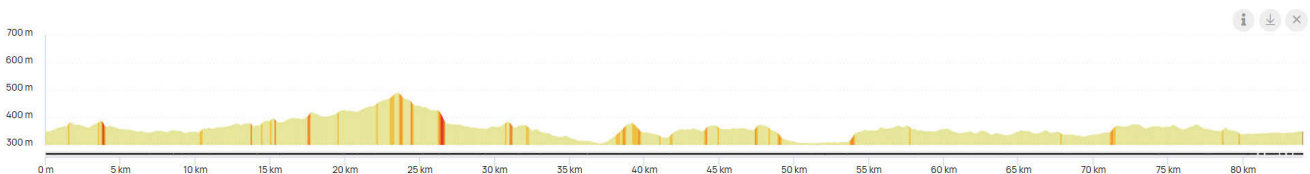

GR3

MARDI 12 Mars 2024

GR3

Distance 84 km – Dénivelé +798

**DANJOUTIN - PEROUSE - CHEVREMENT - BESSONCOURT - PHAFFANS - MENONCOURT - BETHONVILLIERS - ST GERMAIN - LEVAL - ROUGEMONT LE CHATEAU - LAUW - SENTHEIM - MORTZWILLER - SOPPE LE HAUT ET BAS - BRETTE - BELLEMAGNY - ST COSME - BRECHAUMONT - RETZWILLER - MANSPACH - MAGNY - LES 3 MONTREUX - BRETAGNE - BREBOTTE - AUTRECHENE - MEROUX-MOVAL ET PISTE JUSQU'A DANJOUTIN -**