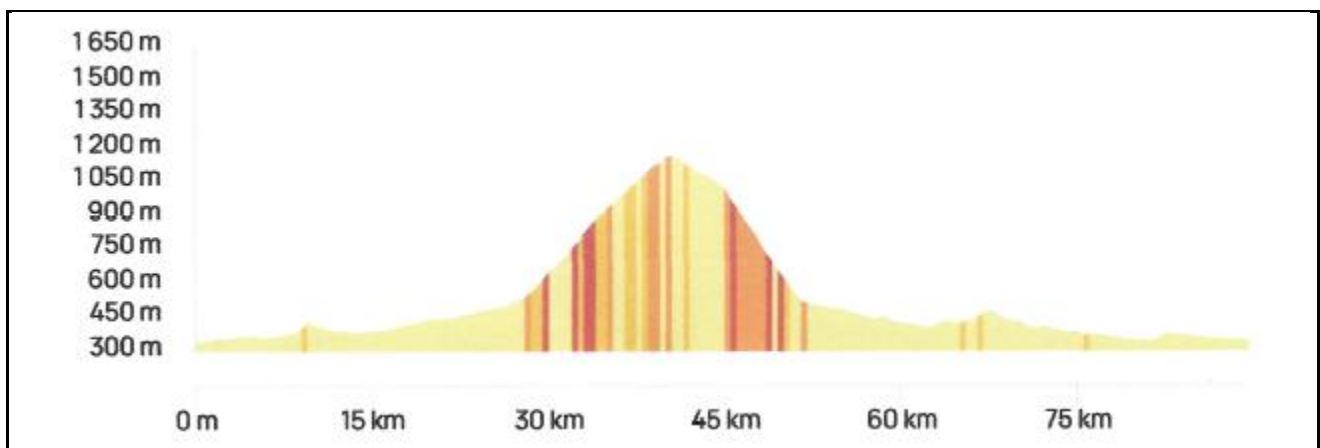

P1 Lundi 08 Avril 2024 P1

Distance 89 km - Dénivelé + 1180 m

OPENRUNNER 9744395