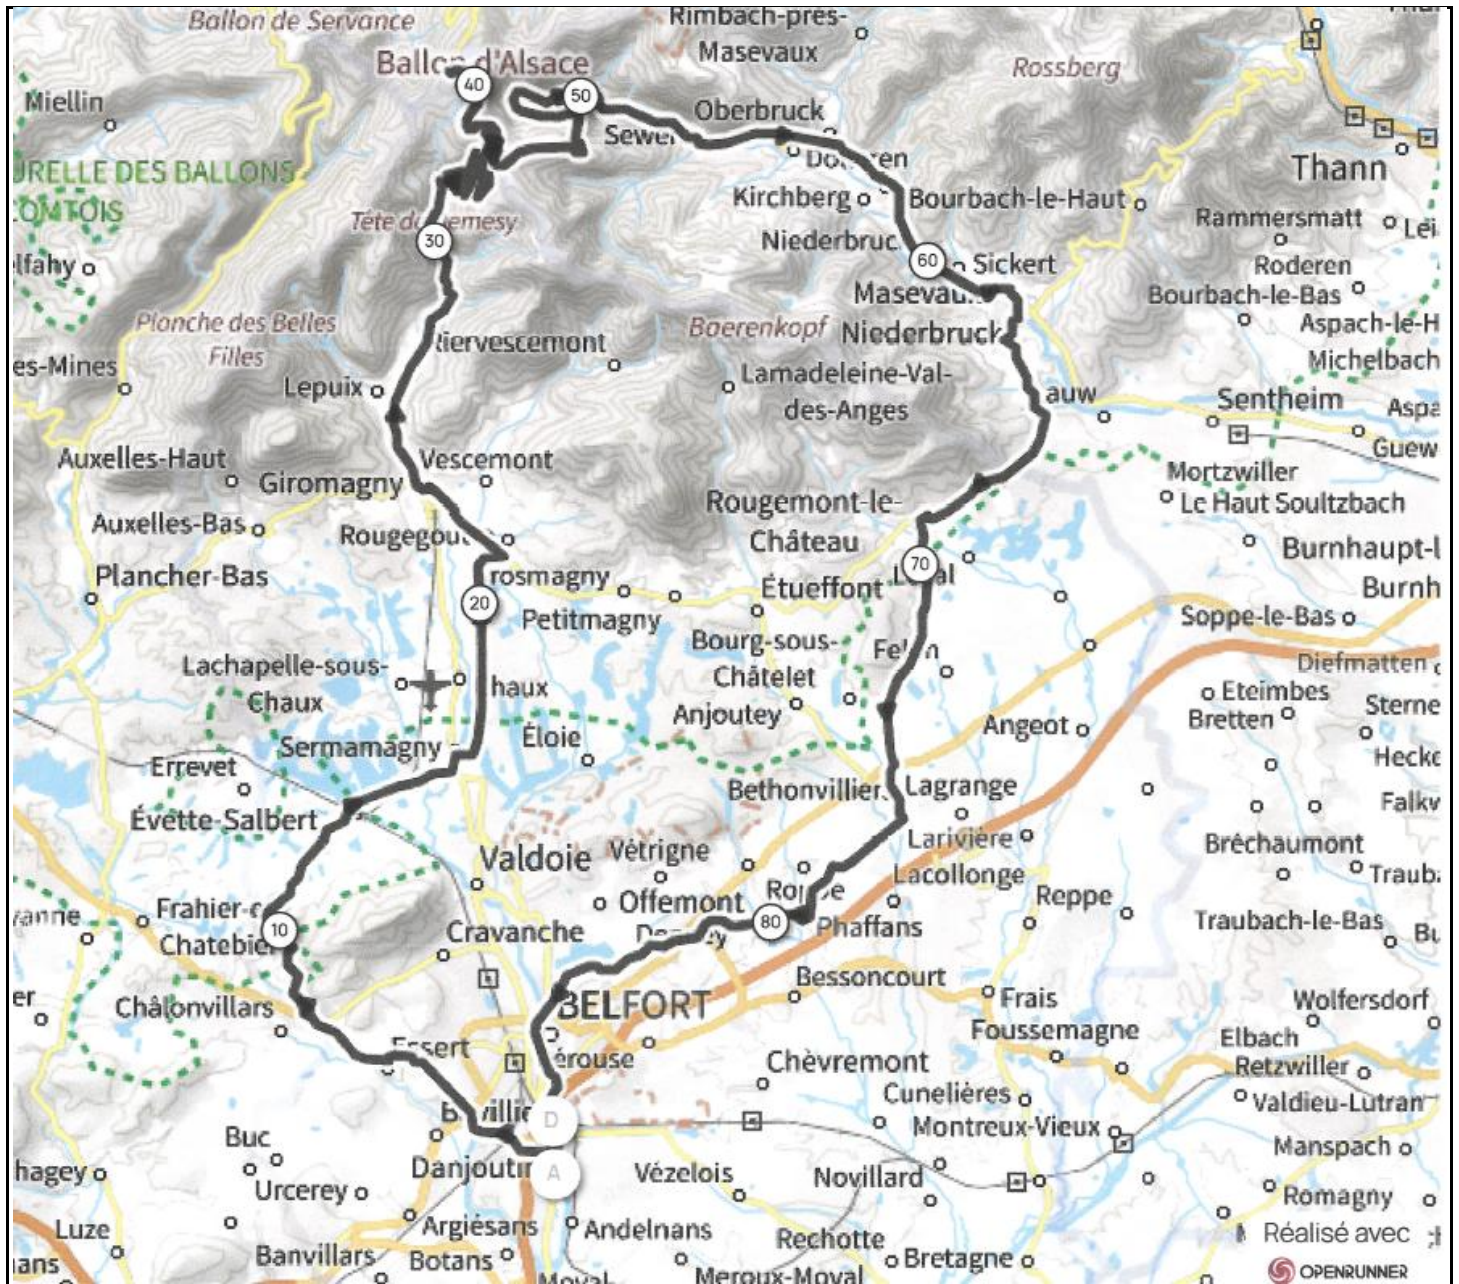

P1 Lundi 08 Avril 2024 P1

Distance 89 km - Dénivelé + 1180 m

OPENRUNNER 9744395