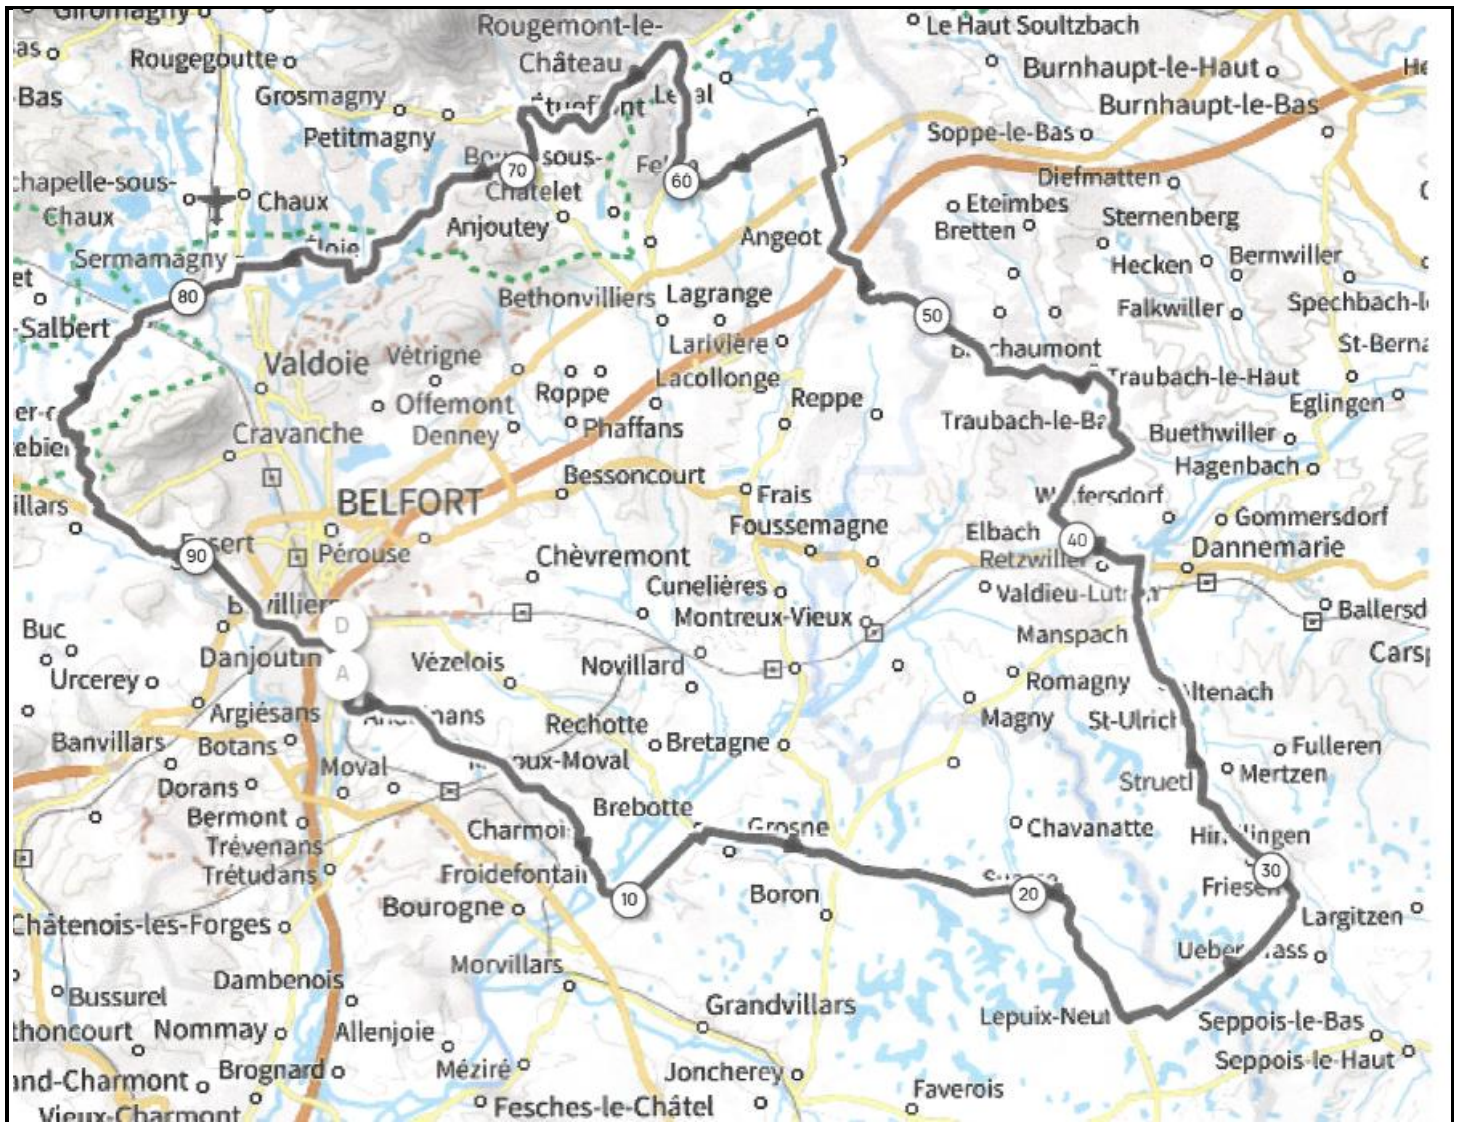

P1 Jeudi 11 Avril 2024 P1

Distance 94 km - Dénivelé + 867 km

OPENRUNNER 11489438