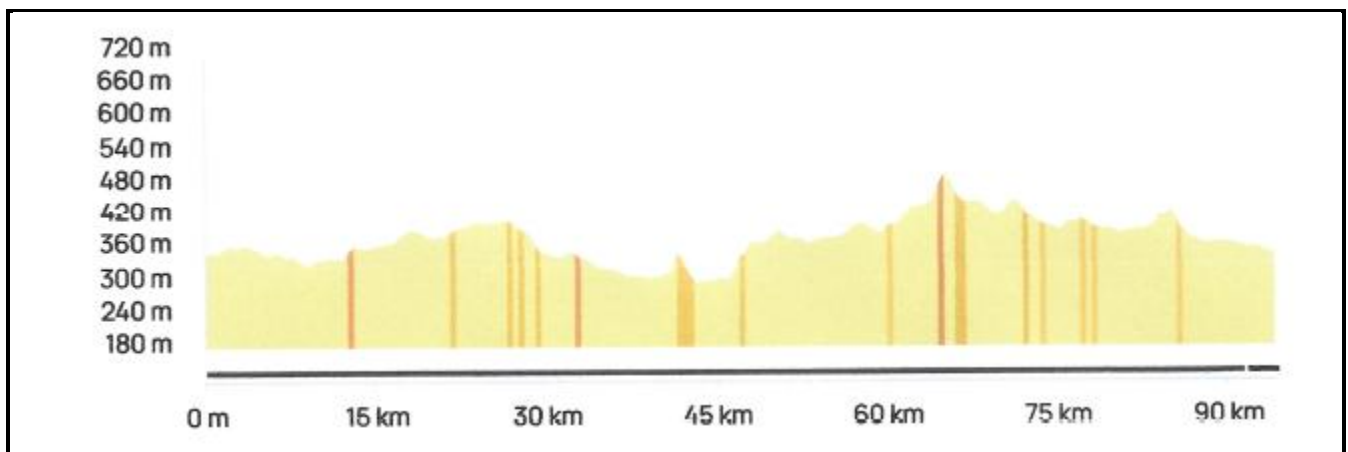

P1 Jeudi 11 Avril 2024 P1

Distance 94 km - Dénivelé + 867 km

OPENRUNNER 11489438