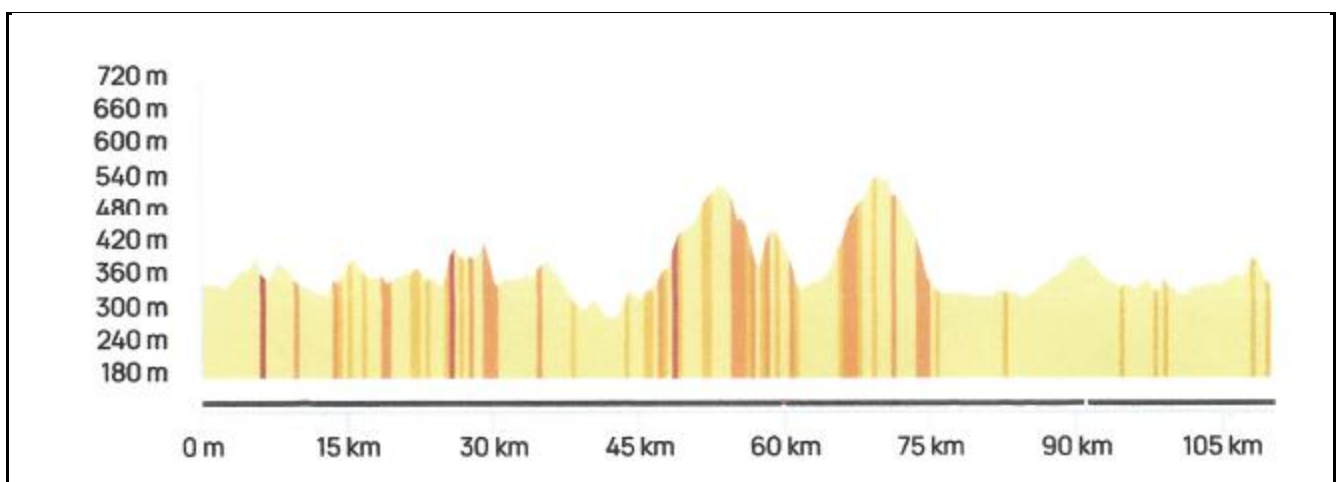

## Distance 110 km - Dénivelé + 1549 km

**OPENRUNNER 13170651**