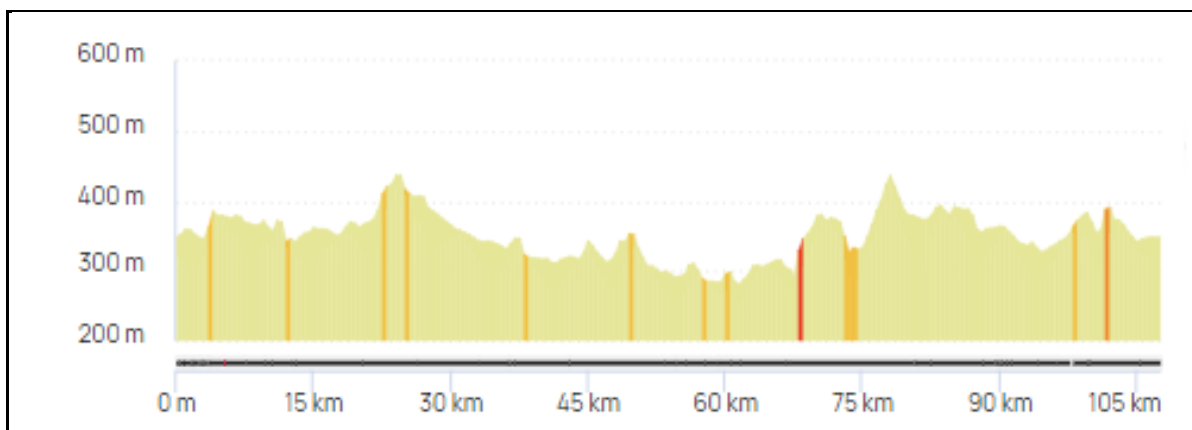

## Distance 107 km - Dénivelé + 915 m

**OPENRUNNER 13122972**