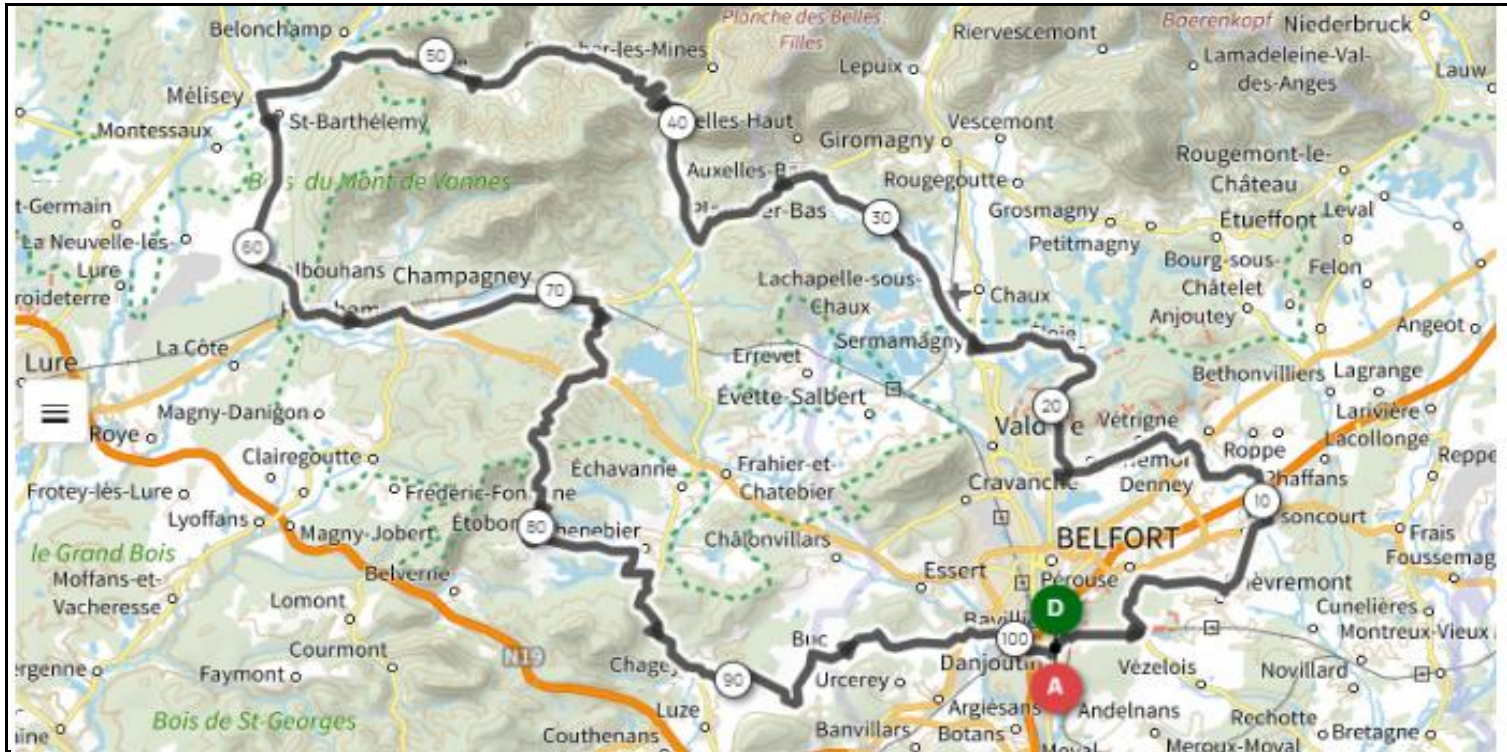

P1 Samedi 27 Avril 2024 P1

Distance 101 km - Dénivelé + 1011 m

OPENRUNNER 14464494