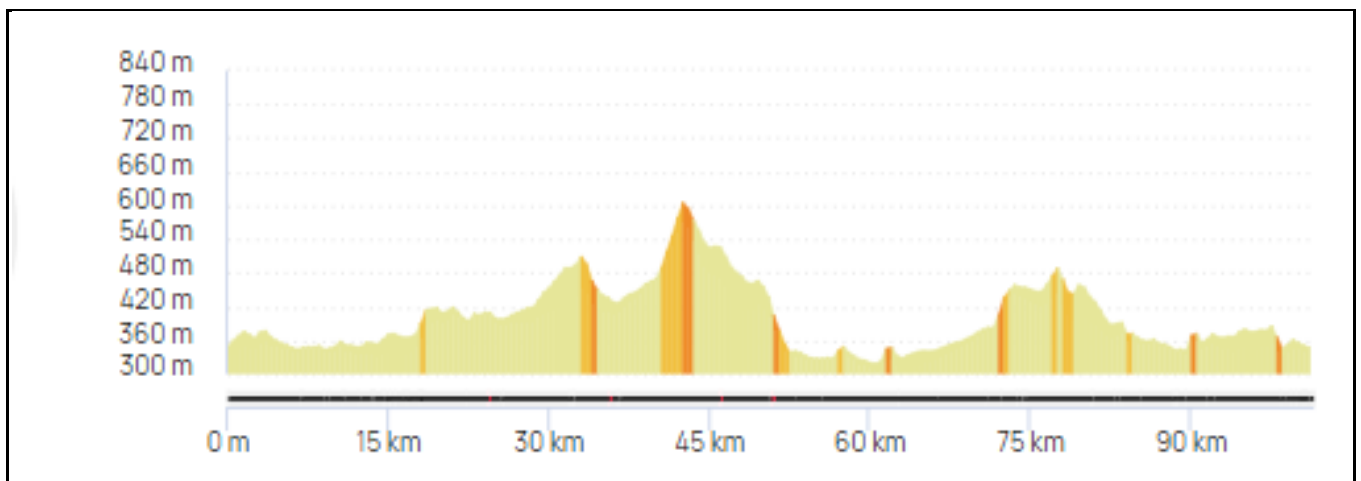

P1 Samedi 27 Avril 2024 P1

Distance 101 km - Dénivelé + 1011 m

OPENRUNNER 14464494