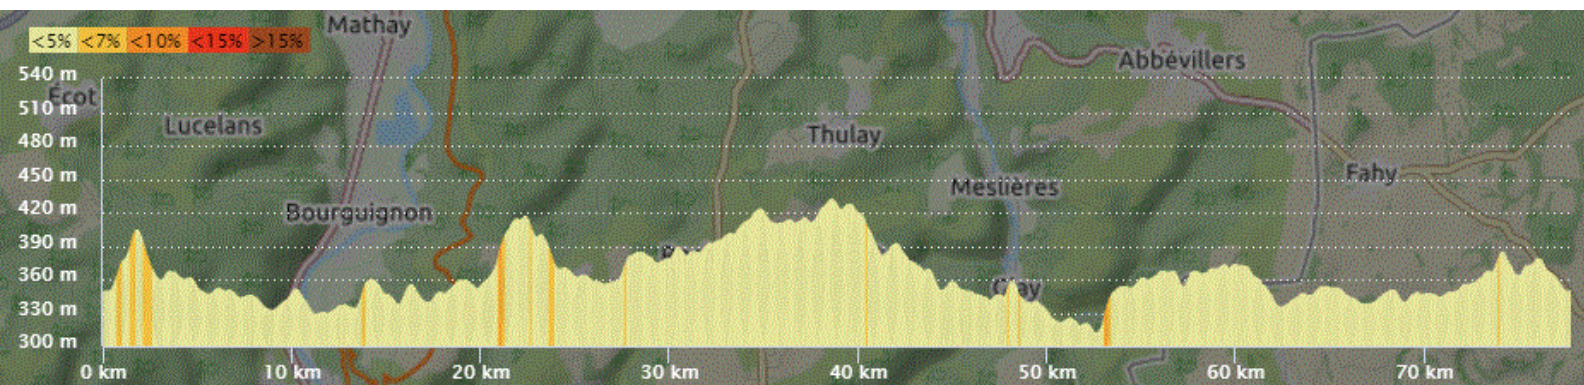

P2

Jeudi 25 Janvier 2024

P2

Distance 77 km – Dénivelé + 600 m

**DANJOUTIN-BOSMONT-MEROUX-CHARMOIS-BOUROGNE-MORVILLARS-MEZIRE-FESCHES-BADEVEL-DELLE-FAVEROIS-COURTELEVANT-SEPPOIS-LA CARPE jusqu'à MANSPACH-MAGNY-CHAVANNES LES GRANDS-MONTREUX CHATEAU-PETIT CROIX-FONTENELLE-CHEVREMONT-PEROUSE-DANJOUTIN-**