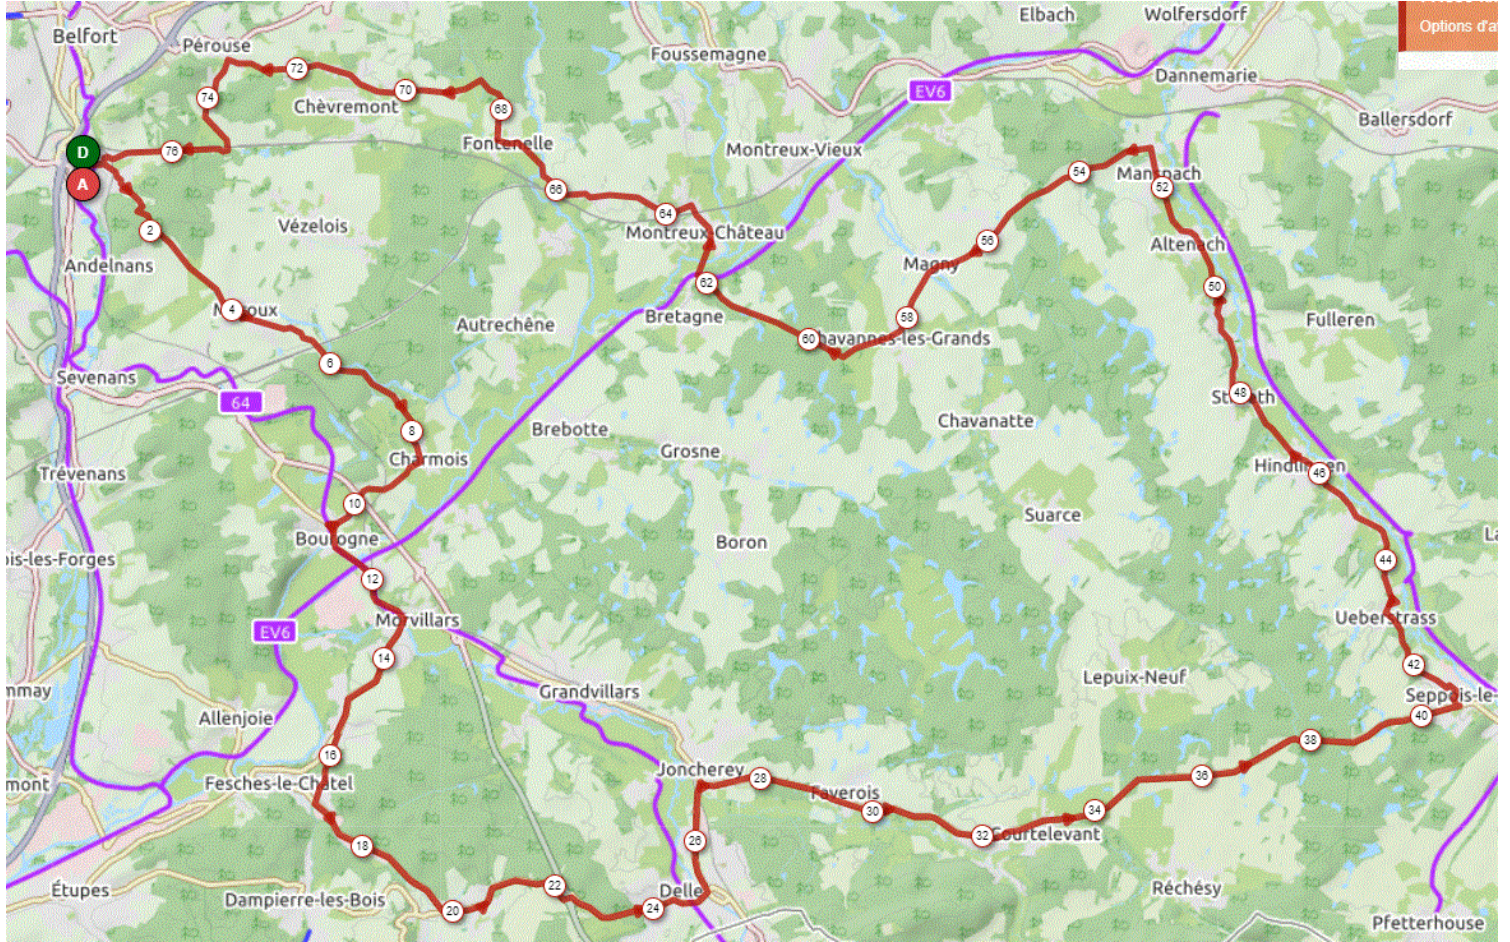

P2

Jeudi 25 Janvier 2024

P2

Distance 77 km – Dénivelé + 600 m

**DANJOUTIN-BOSMONT-MEROUX-CHARMOIS-BOUROGNE-MORVILLARS-MEZIRE-FESCHES-BADEVEL-DELLE-FAVEROIS-COURTELEVANT-SEPPOIS-LA CARPE jusqu'à MANSPACH-MAGNY-CHAVANNES LES GRANDS-MONTREUX CHATEAU-PETIT CROIX-FONTENELLE-CHEVREMONT-PEROUSE-DANJOUTIN-**