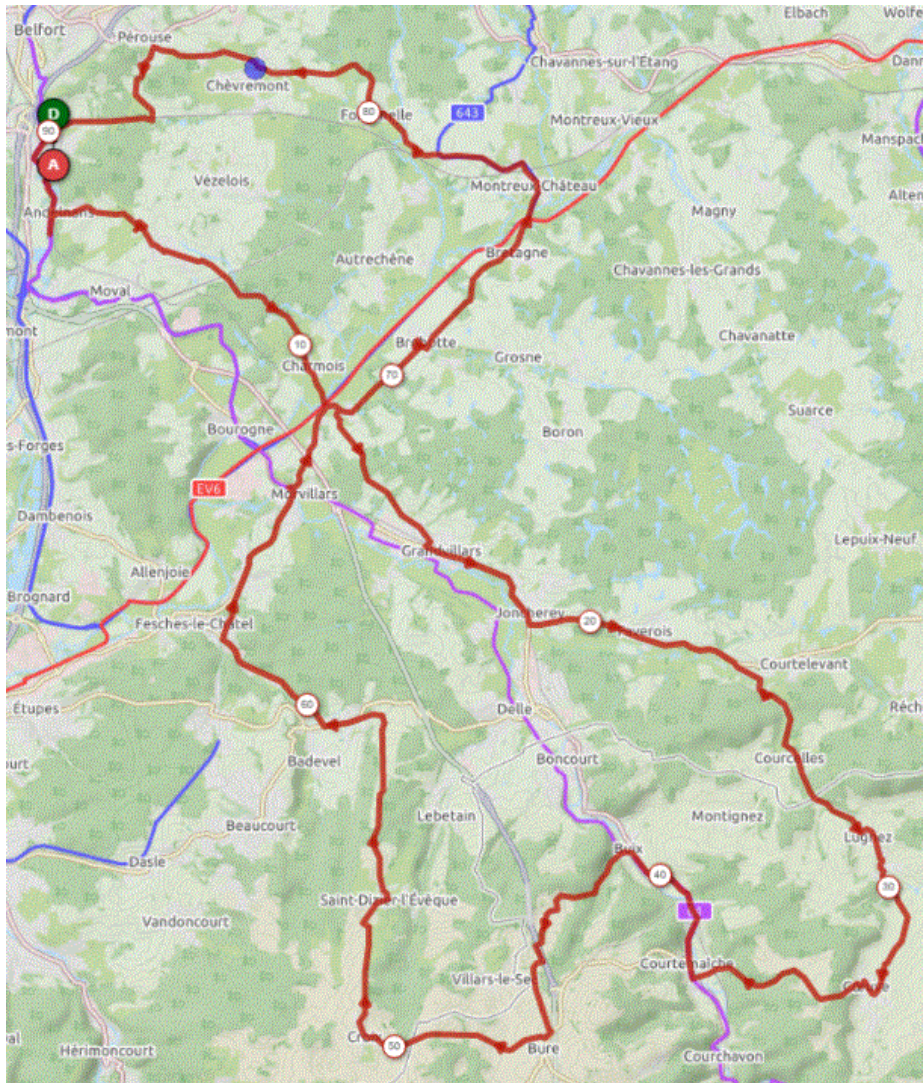

P2

Samedi 6 Avril 2024

P2

Distance 90 km – Dénivelé + 1027 m

DANJOUTIN-ANDELNANS-MEROUX-CHARMOIS-FROIDEFONTAINE-GRANDVILLARS-JONCHEREY-FAVEROIS-FLORIMONT-COURCELLES-LUGNEZ-DAMPHREUX-COEUEVE-COURTEMAICHE-GRANDGOUT-BUIX-LE MAIRA-BURE-PARADIS et PURGATOIRE-CROIX-ST DIZIER-FECHE EGLISE-BADEVEL-FESCHES CHATEL-MEZIRE-MORVILLARS-FROIDEFONTAINE-BREBOTTE-BRETAGNE-MONTREUX CHATEAU-PETIT CROIX-FONTENELLE-CHEVREMONT-PEROUSE-DANJOUTIN-