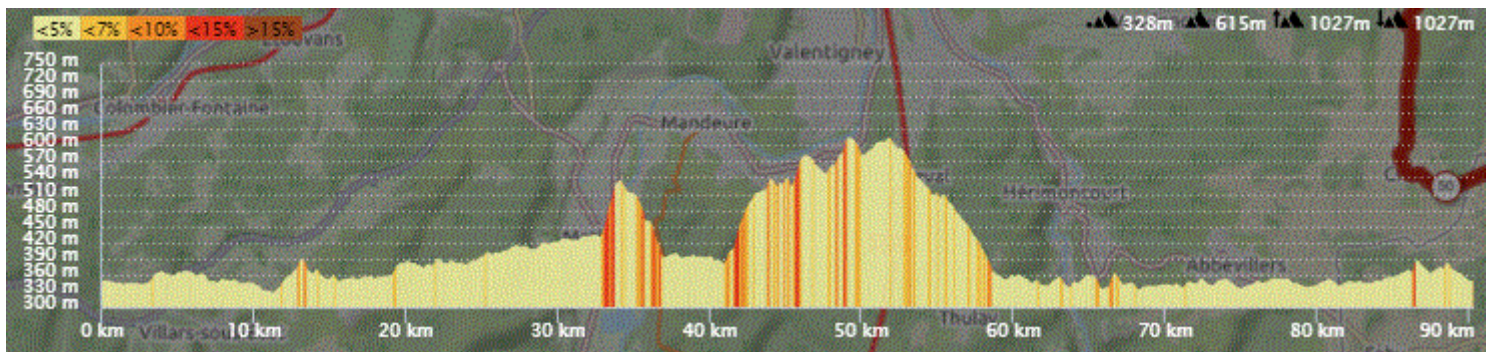

P2

Samedi 6 Avril 2024

P2

Distance 90 km – Dénivelé + 1027 m

DANJOUTIN-ANDELNANS-MEROUX-CHARMOIS-FROIDEFONTAINE-GRANDVILLARS-JONCHEREY-FAVEROIS-FLORIMONT-COURCELLES-LUGNEZ-DAMPHREUX-COEUEVE-COURTEMAICHE-GRANDGOUT-BUIX-LE MAIRA-BURE-PARADIS et PURGATOIRE-CROIX-ST DIZIER-FECHE EGLISE-BADEVEL-FESCHES CHATEL-MEZIRE-MORVILLARS-FROIDEFONTAINE-BREBOTTE-BRETAGNE-MONTREUX CHATEAU-PETIT CROIX-FONTENELLE-CHEVREMONT-PEROUSE-DANJOUTIN-