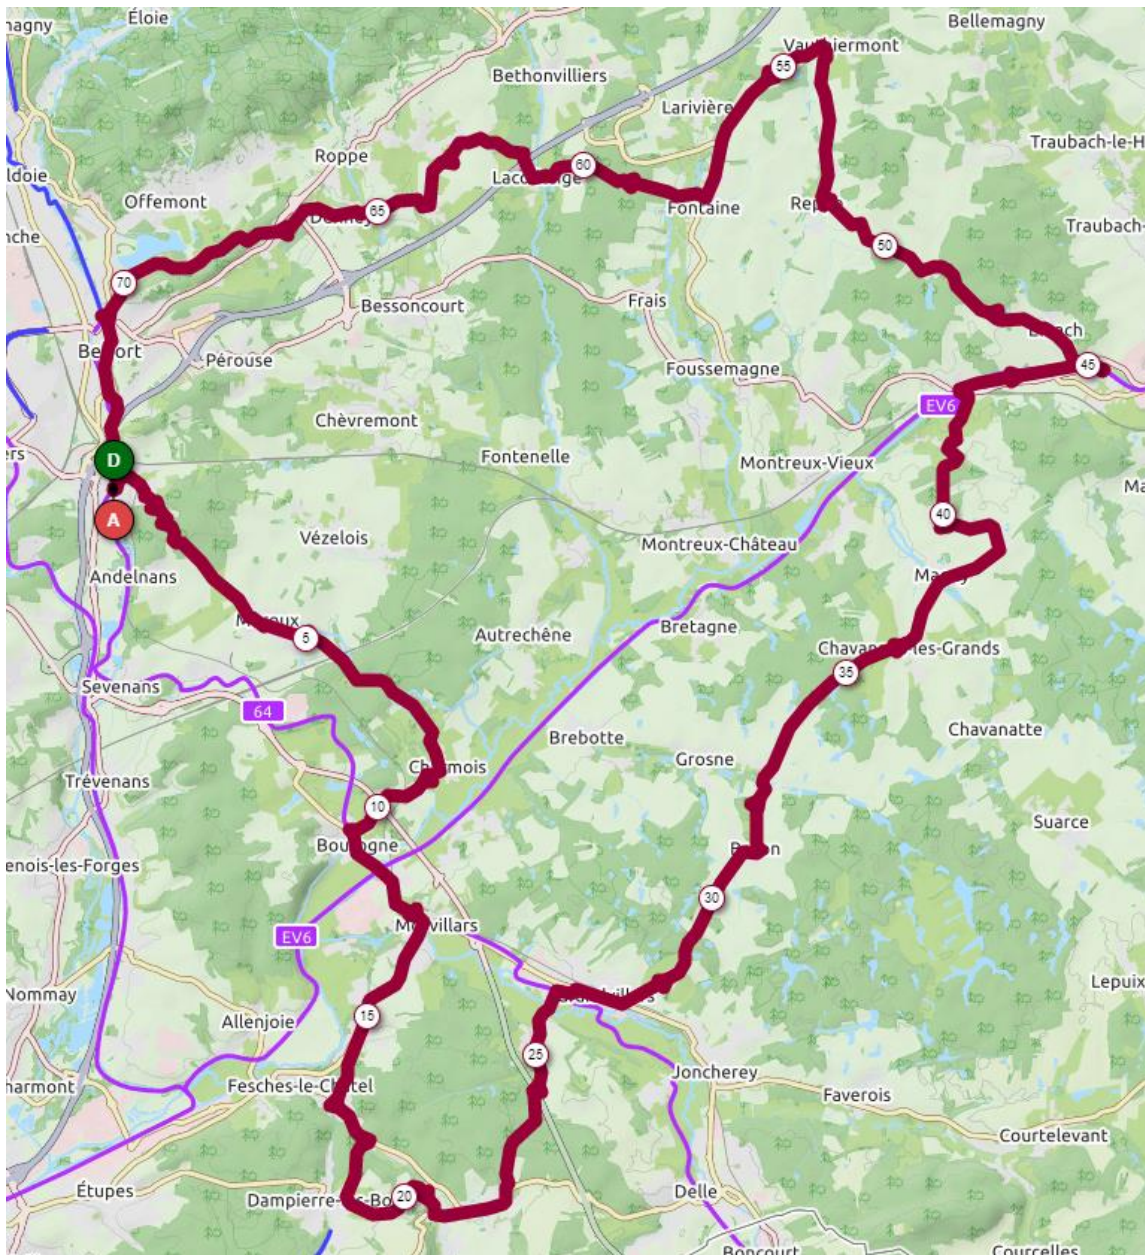

P2

Mardi 9 Avril 2024

Distance 74 km – Dénivelé + 596 m

**DANJOUTIN-BOSMONT-MEROUX-CHARMOIS-BOUROGNE-MORVILLARS-MEZIRE-FESCHES-
Direction BADEVEL-A droite COMBE RICHARDOT-DAMPIERRE-BADEVEL-FECHE L'EGLISE-
GRANDVILLARS-BORON-VELLESCOT-CHAVANNES LES GRANDS-MAGNY-VALDIEU LUTRAN-
ELBACH-REPPE-VAUTHIERMONT-FONTAINE-LACOLLONGE-PHAFFANS-DENNEY-SOUS LA
MIOTTE-BELFORT-DANJOUTIN-**