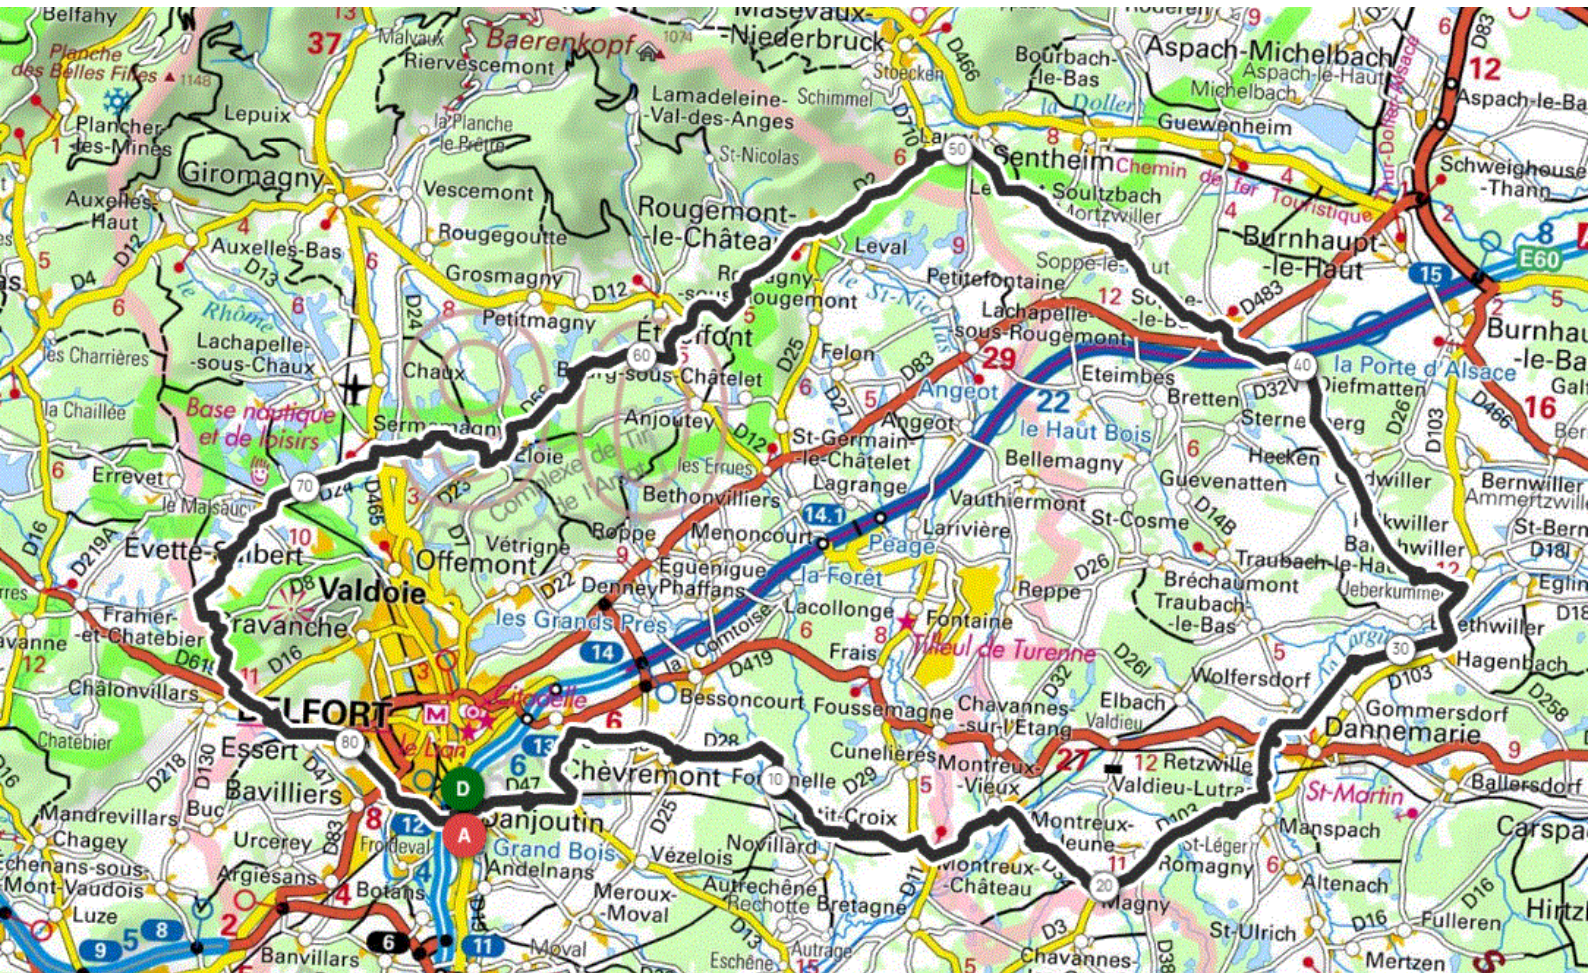

P2

Mardi 16 Avril 2024

Distance 83 km – Dénivelé + 603 m

OPENRUNNER 12560598