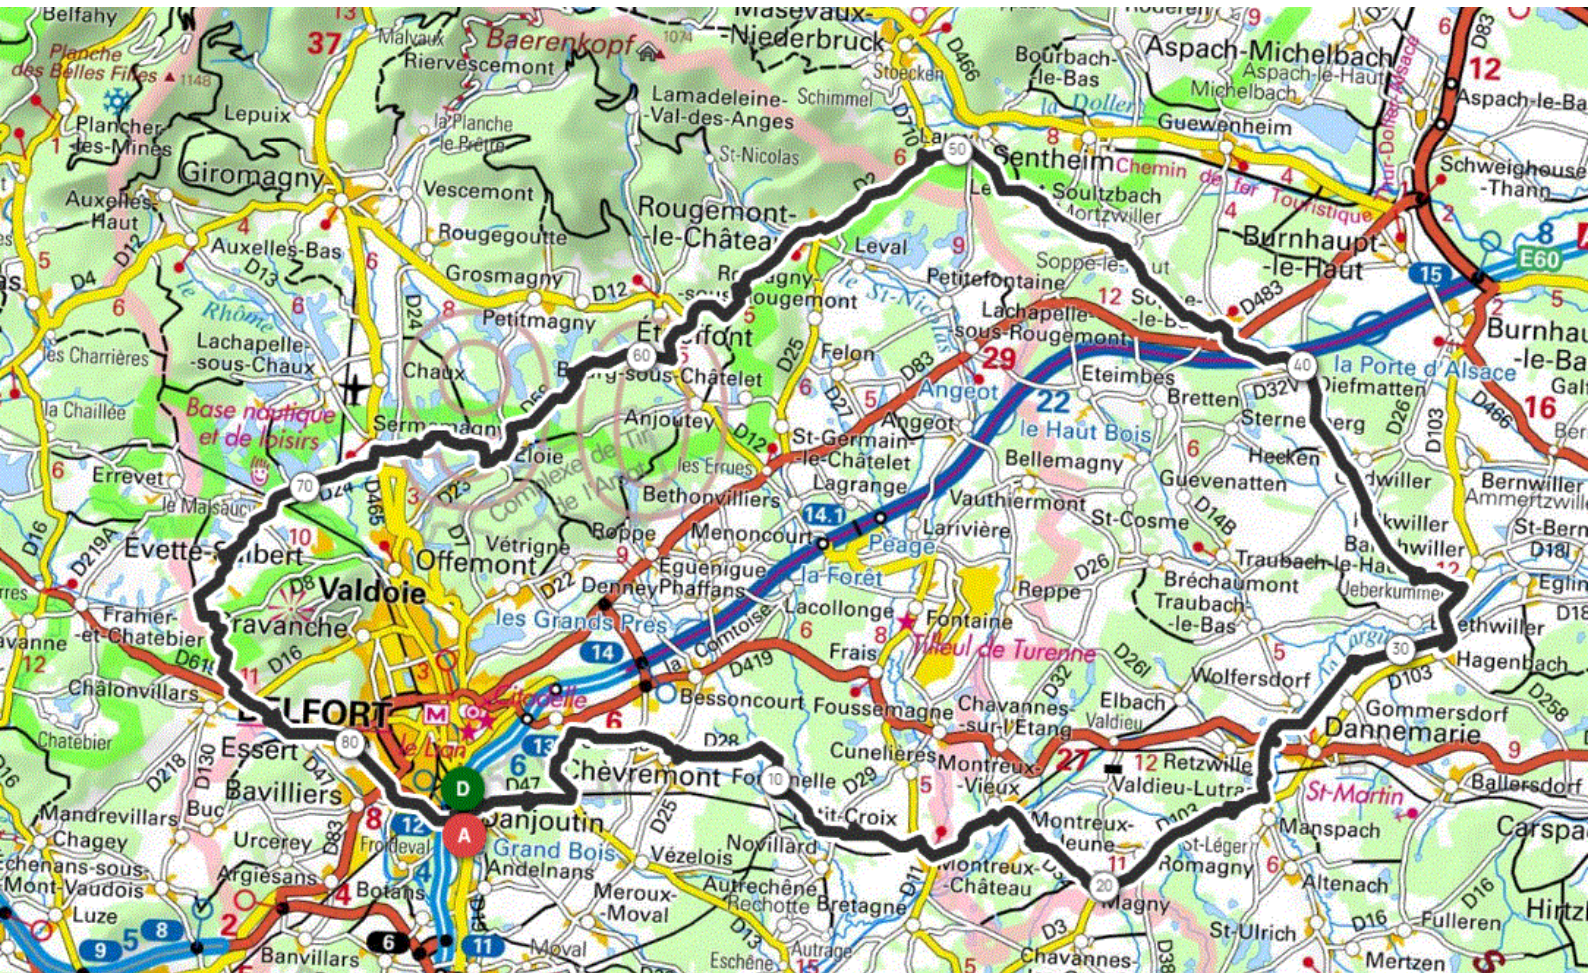

P2

Jeudi 18 Avril 2024

Distance 83 km – Dénivelé + 603 m

OPENRUNNER 12560598