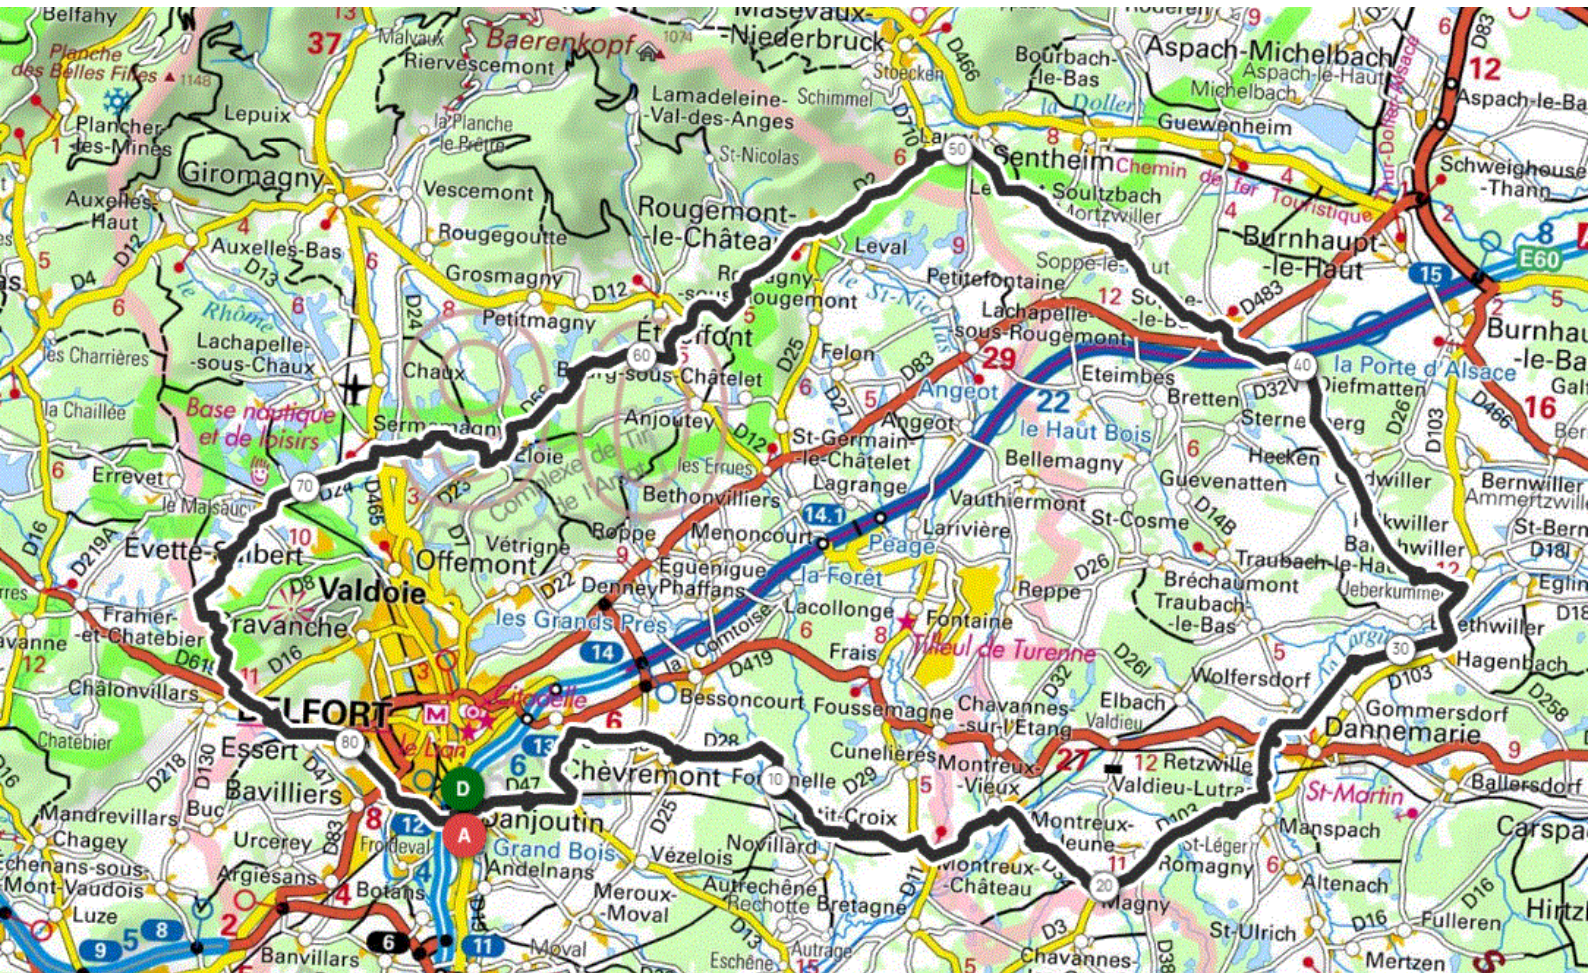

P2

Samedi 20 Avril 2024

Distance 83 km – Dénivelé + 603 m

OPENRUNNER 12560598