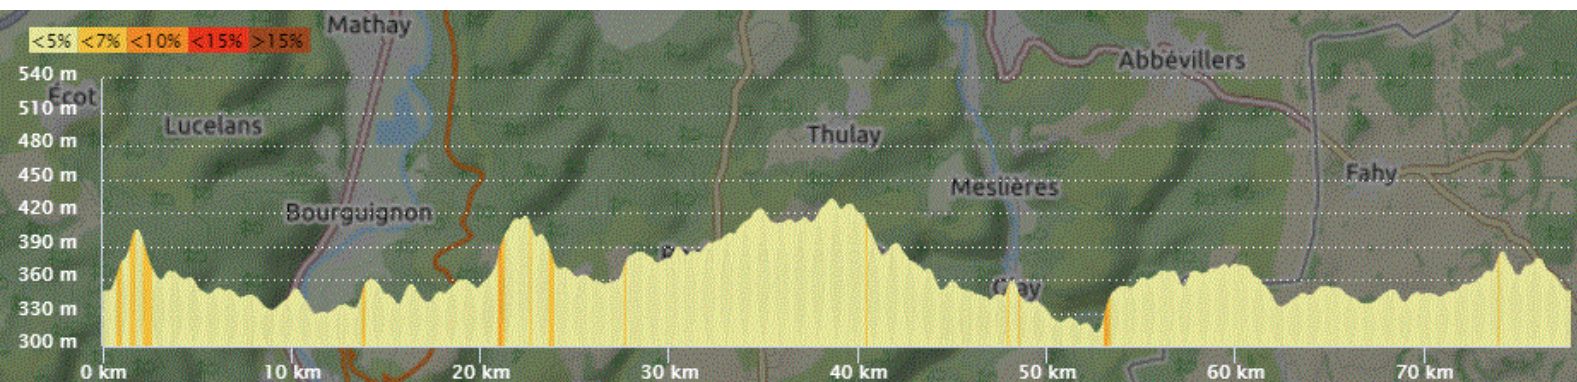

P2

Mardi 7 Mai 2024

P2

Distance 77 km – Dénivelé + 600 m

DANJOUTIN-BOSMONT-MEROUX-CHARMOIS-BOUROGNE-MORVILLARS-MEZIRE-FESCHES-BADEVEL-DELLE-FAVEROIS-COURTELEVANT-SEPPOIS-LA CARPE jusqu'à MANSPACH-MAGNY-CHAVANNES LES GRANDS-MONTREUX CHATEAU-PETIT CROIX-FONTENELLE-CHEVREMONT-PEROUSE-DANJOUTIN-