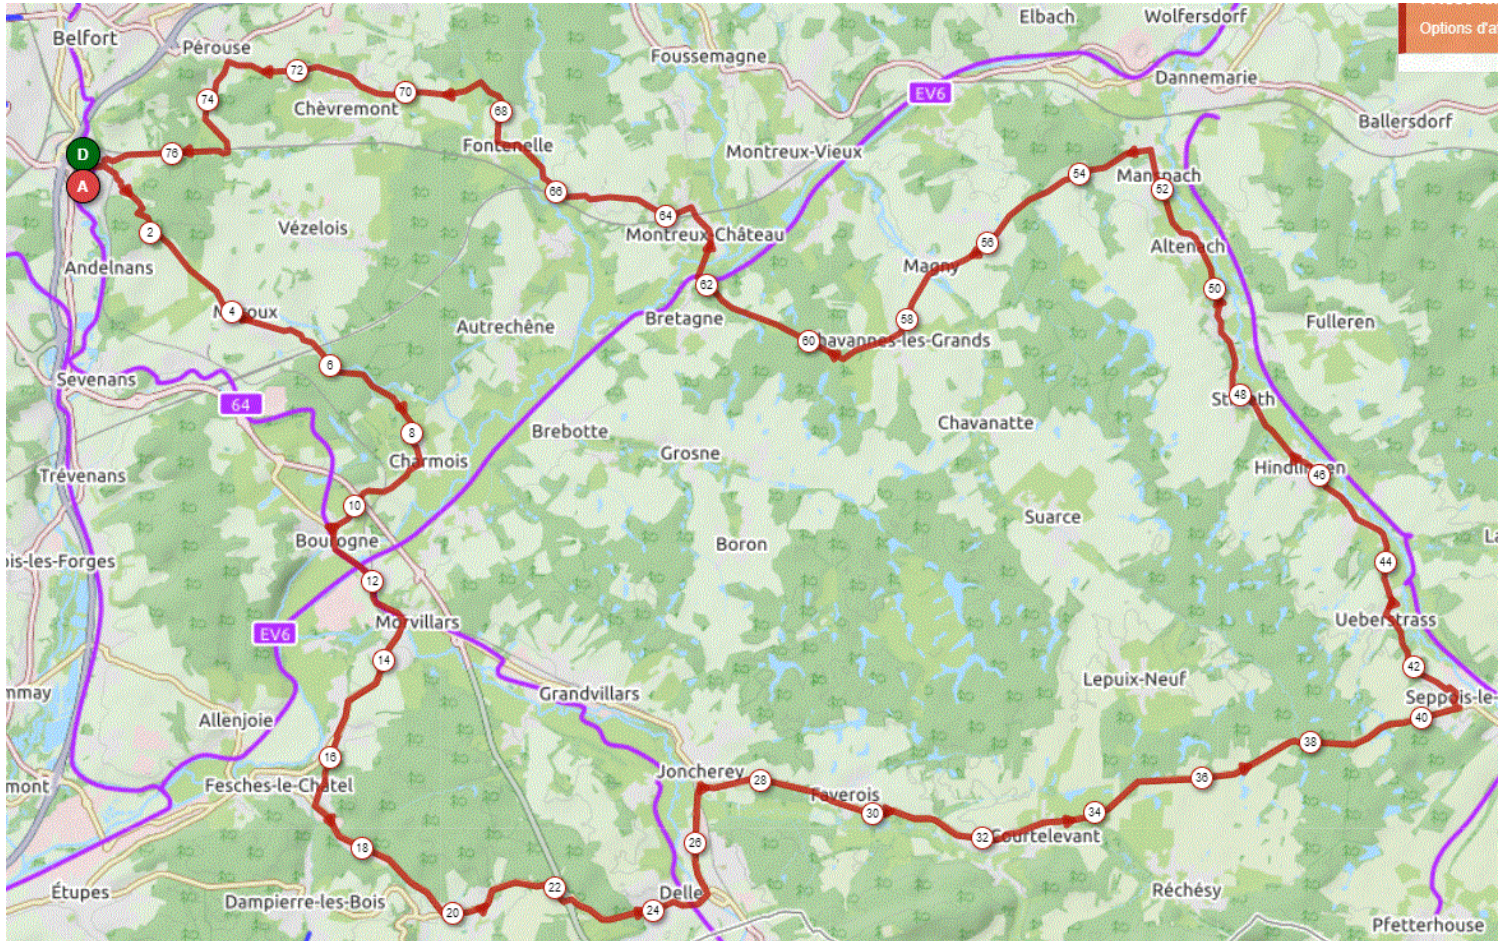

P2

Mardi 7 Mai 2024

P2

Distance 77 km – Dénivelé + 600 m

DANJOUTIN-BOSMONT-MEROUX-CHARMOIS-BOUROGNE-MORVILLARS-MEZIRE-FESCHES-BADEVEL-DELLE-FAVEROIS-COURTELEVANT-SEPPOIS-LA CARPE jusqu'à MANSPACH-MAGNY-CHAVANNES LES GRANDS-MONTREUX CHATEAU-PETIT CROIX-FONTENELLE-CHEVREMONT-PEROUSE-DANJOUTIN-