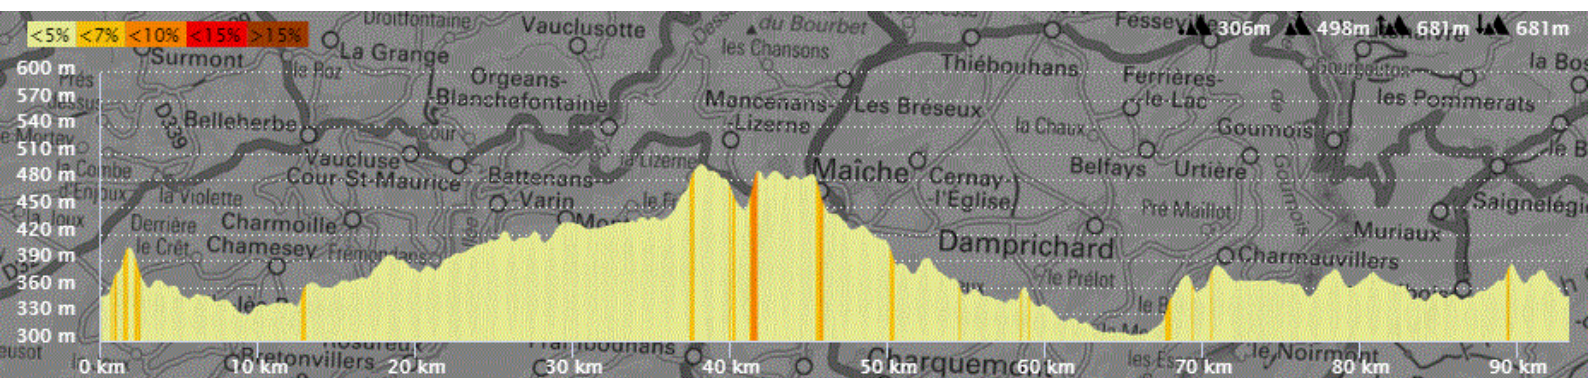

P2

Samedi 18 Mai 2024

Distance 93 km – Dénivelé + 681 m

DANJOUTIN-BOSMONT-MEROUX-CHARMOIS-FROIDEFONTAINE-BREBOTTE-GROSNE-VELLESCOT-SUARCE-LEPUIX NEUF-RECHESY-BEURNEVESIN-BONFOL-VENDLINCOURT-COURTAVON-PFETTERHOUSE-SEPPOIS BAS-LA CARPE jusqu'à MANSPACH-RETZWILLER-ELBACH-REPPE-FONTAINE-LACOLLONGE-PHAFFANS-BESSOCOURT-CHEVREMONT-PEROUSE-DANJOUTIN-

OPENRUNNER 11018913