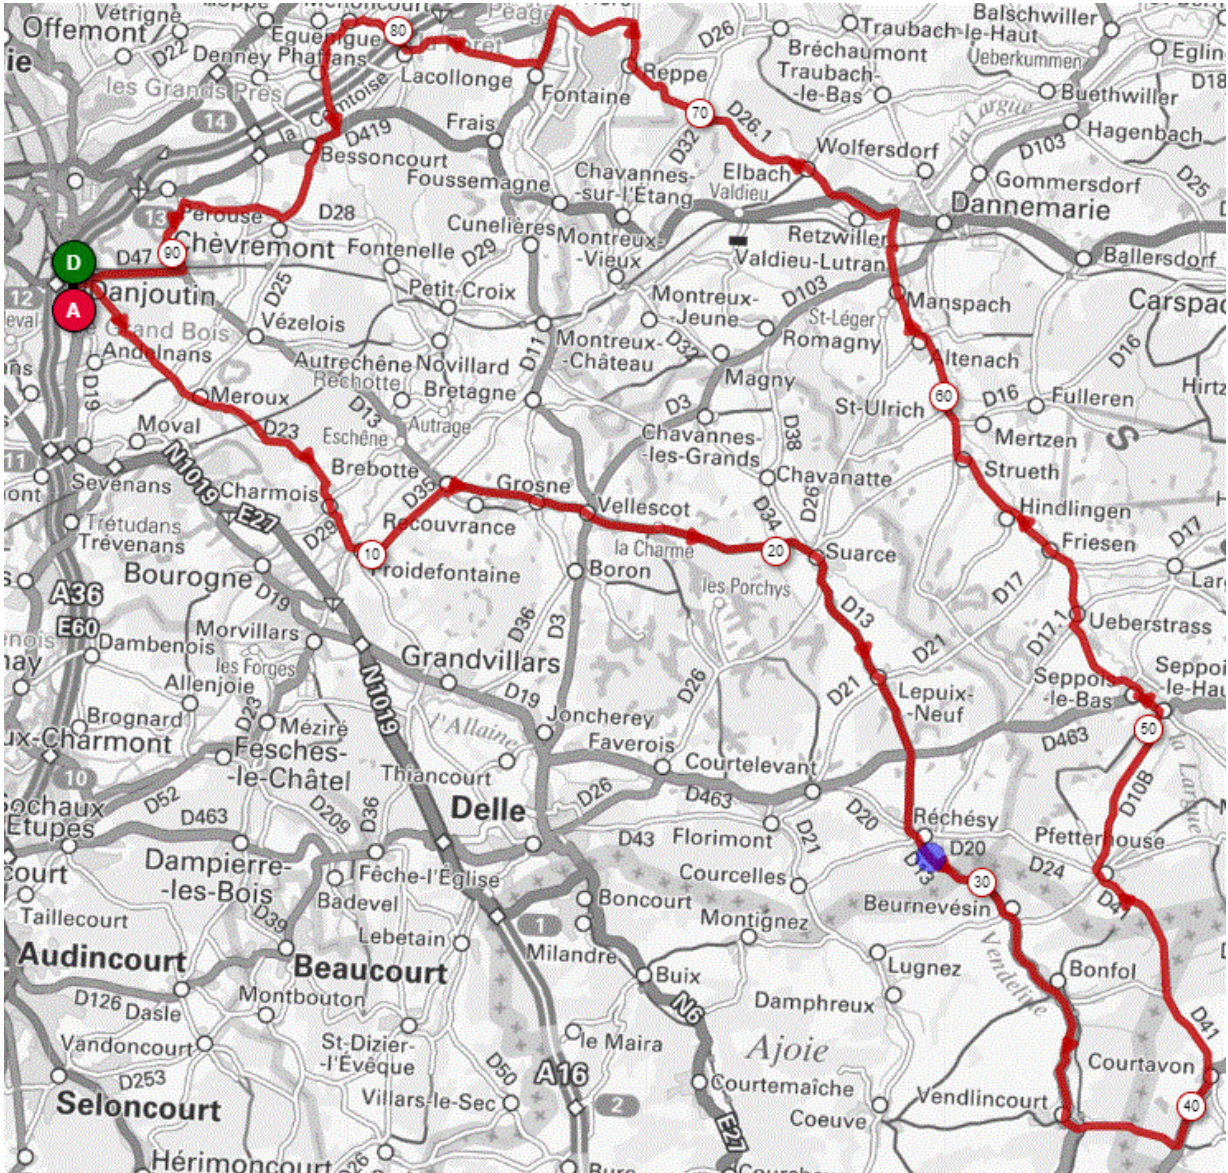

P2

Samedi 18 Mai 2024

Distance 93 km – Dénivelé + 681 m

DANJOUTIN-BOSMONT-MEROUX-CHARMOIS-FROIDEFONTAINE-BREBOTTE-GROSNE-VELLESCOT-SUARCE-LEPUIX NEUF-RECHESY-BEURNEVESIN-BONFOL-VENDLINCOURT-COURTAVON-PFETTERHOUSE-SEPPOIS BAS-LA CARPE jusqu'à MANSPACH-RETZWILLER-ELBACH-REPPE-FONTAINE-LACOLLONGE-PHAFFANS-BESSOCOURT-CHEVREMONT-PEROUSE-DANJOUTIN-

OPENRUNNER 11018913