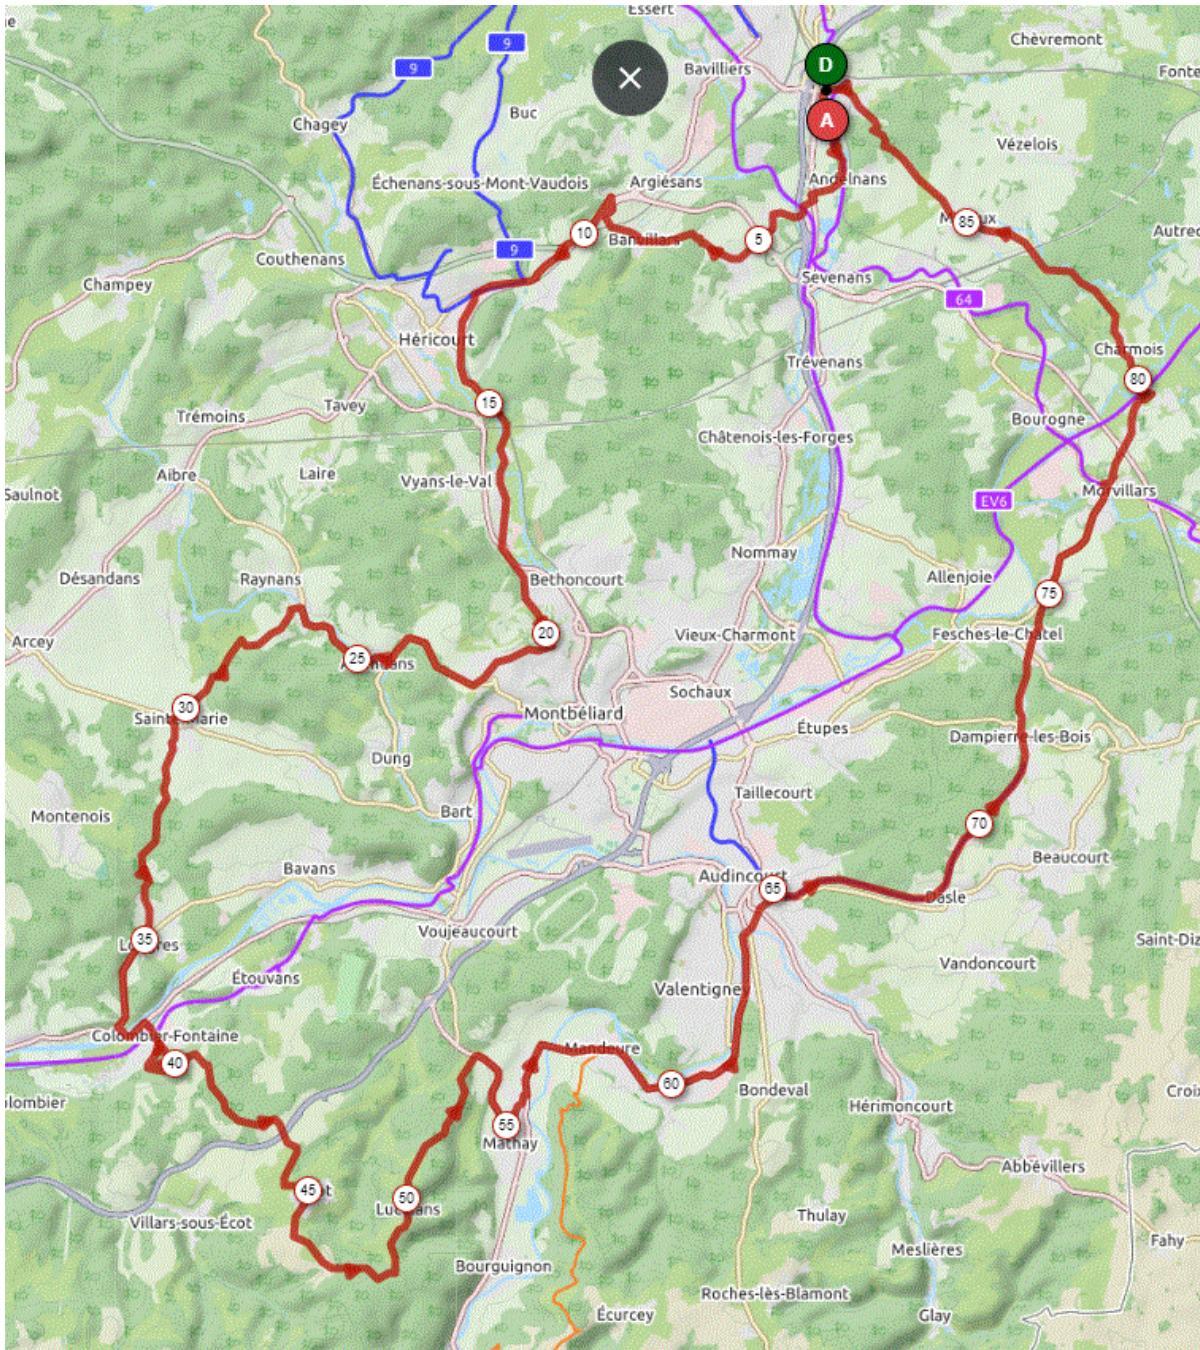

P2

Samedi 25 Mai 2024

P2

Distance 89 km – Dénivelé + 1107 m

DANJOUTIN-ANDELNANS-BOTANS-DORANS-BANVILLARS-HERICOURT-BUSSUREL-MONT CHEVIS-ALLONDANS-ISSANS-ST JULIEN-STE MARIE-LOUGRES-COLOMBIER FONTAINE-ECOT-LUCELANS-MATHAY-MANDEURE-AUDINCOURT-EXINCOURT-Piste DASLE-FESCHES-MEZIRE-MORVILLARS-FROIDEFONTAINE-CHARMOIS-MEROUX-BOSMONT-DANJOUTIN-

OPENRUNNER 9590559