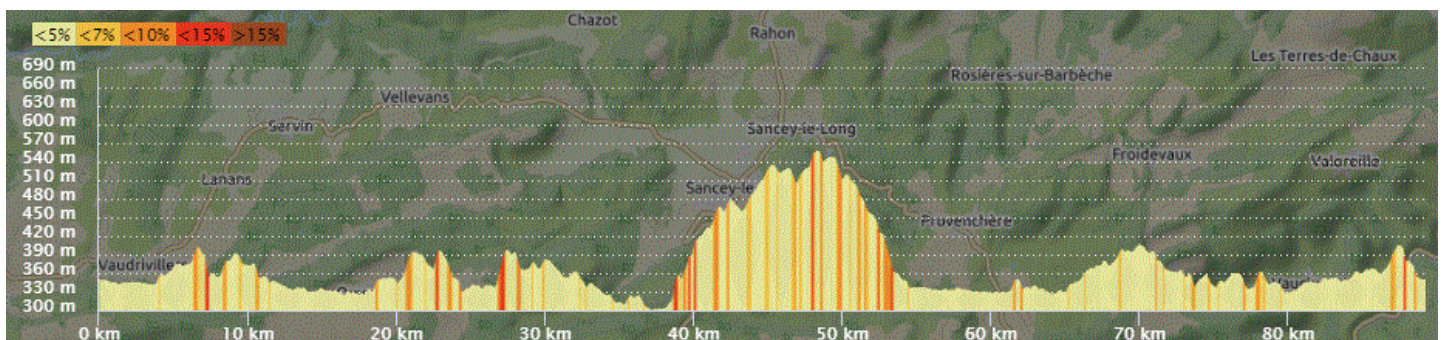

P2

Samedi 25 Mai 2024

P2

Distance 89 km – Dénivelé + 1107 m

DANJOUTIN-ANDELNANS-BOTANS-DORANS-BANVILLARS-HERICOURT-BUSSUREL-MONT CHEVIS-ALLONDANS-ISSANS-ST JULIEN-STE MARIE-LOUGRES-COLOMBIER FONTAINE-ECOT-LUCELANS-MATHAY-MANDEURE-AUDINCOURT-EXINCOURT-Piste DASLE-FESCHES-MEZIRE-MORVILLARS-FROIDEFONTAINE-CHARMOIS-MEROUX-BOSMONT-DANJOUTIN-

OPENRUNNER 9590559