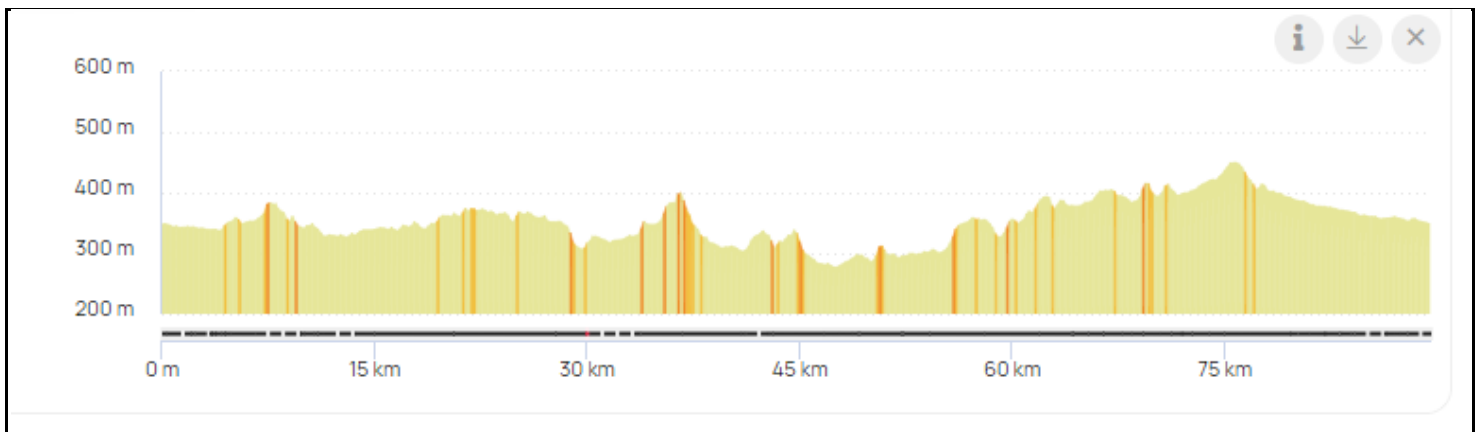

P2 Jeudi 12 Septembre 2024 P2

Distance 89 km - Dénivelé + 770 m

OPENRUNNER 19362563