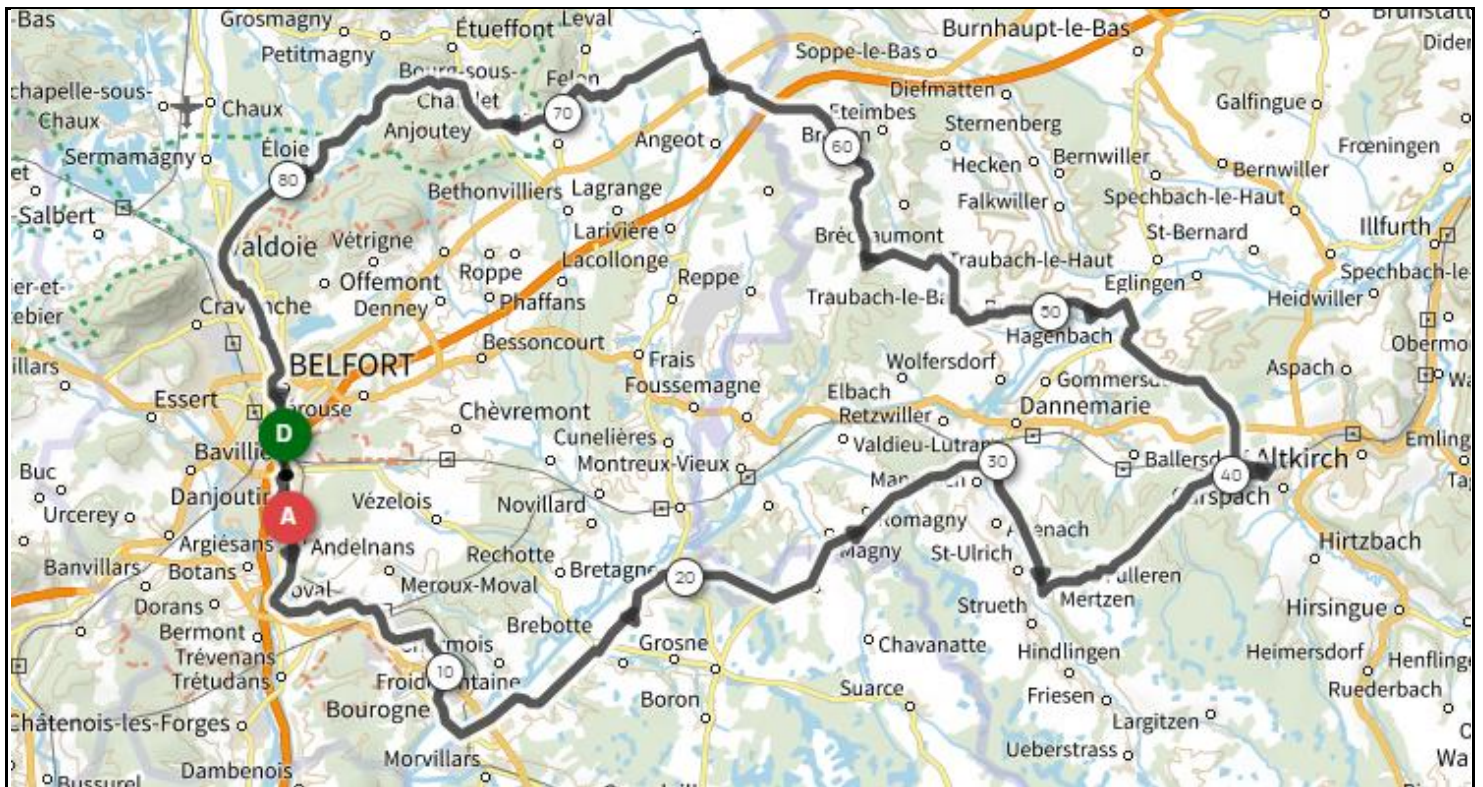

P2 Jeudi 12 Septembre 2024 P2

Distance 89 km - Dénivelé + 770 m

OPENRUNNER 19362563