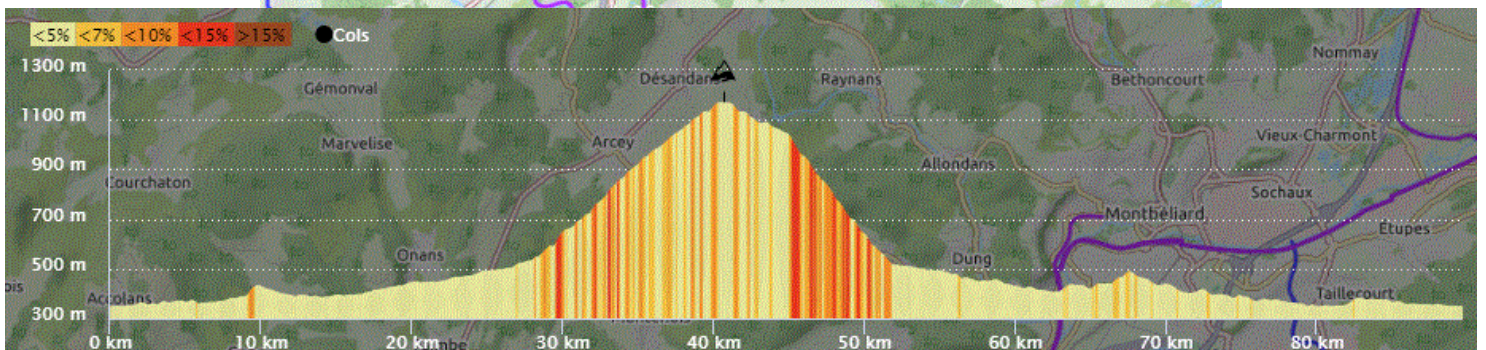

P2

Mardi 18 Juin 2024

P2

Distance 90 km – Dénivelé +1180 m

DANJOUTIN-BAVILLIERS-ESSERT-LA FORET-EVETTE-SERMAMAGNY-Petite route le long du bois-ROUGEGOUTTE-GIROMAGNY-LEPUIX GY-BALLON D'ALSACE-SEWEN-MASEVAUX-ROUGEMONT-SAINT GERMAIN-BETHONVILLIERS-MENONCOURT-PHAFFANS-DENNEY-ETANG DES FORGES-BELFORT-DANJOUTIN-