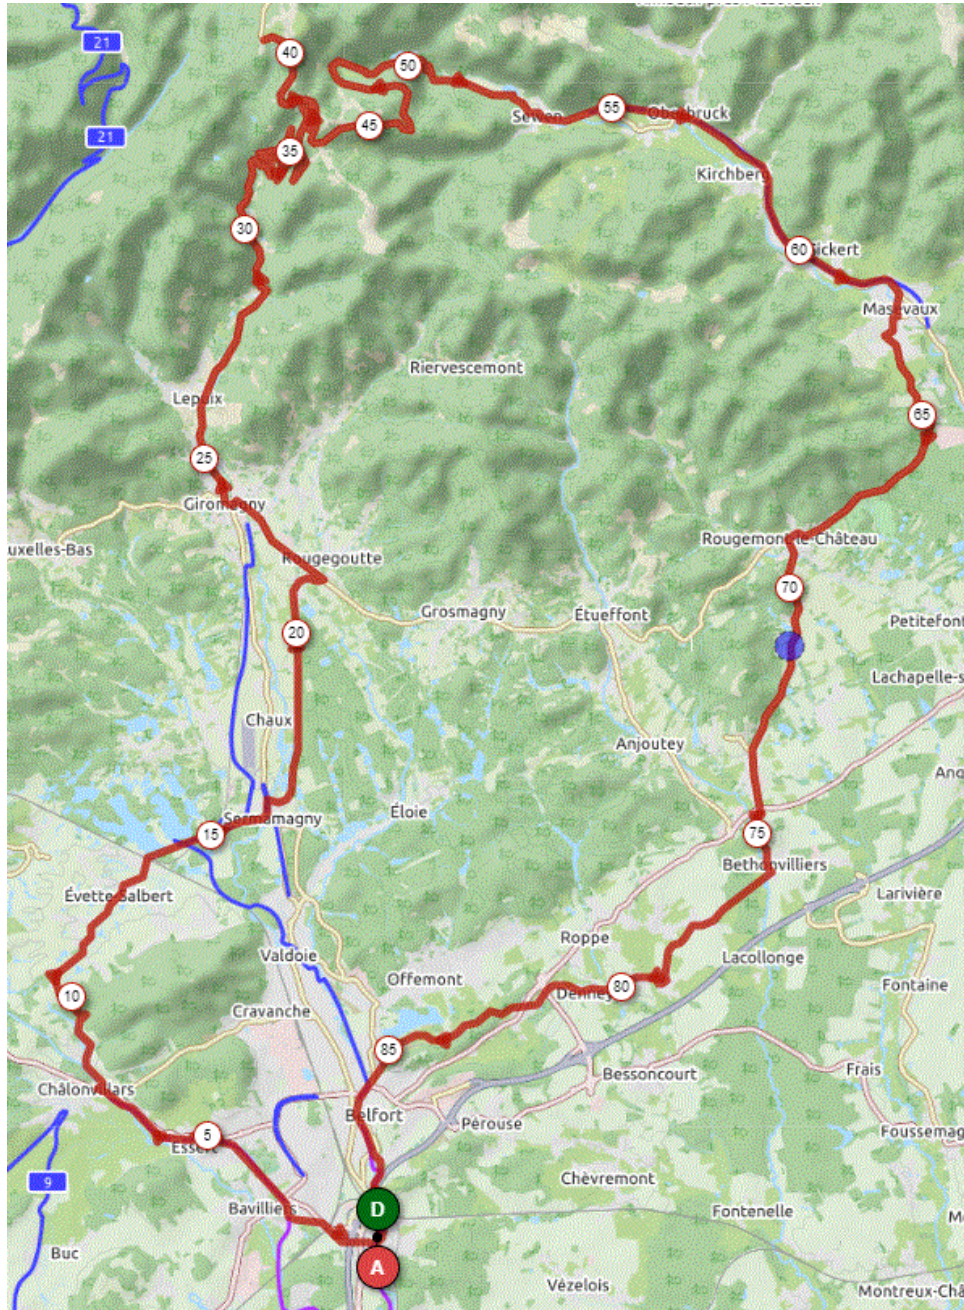

P2

Mardi 18 Juin 2024

P2

Distance 90 km – Dénivelé +1180 m

DANJOUTIN-BAVILLIERS-ESSERT-LA FORET-EVETTE-SERMAMAGNY-Petite route le long du bois-ROUGEGOUTTE-GIROMAGNY-LEPUIX GY-BALLON D'ALSACE-SEWEN-MASEVAUX-ROUGEMONT-SAINT GERMAIN-BETHONVILLIERS-MENONCOURT-PHAFFANS-DENNEY-ETANG DES FORGES-BELFORT-DANJOUTIN-

OPENRUNNER 9744395