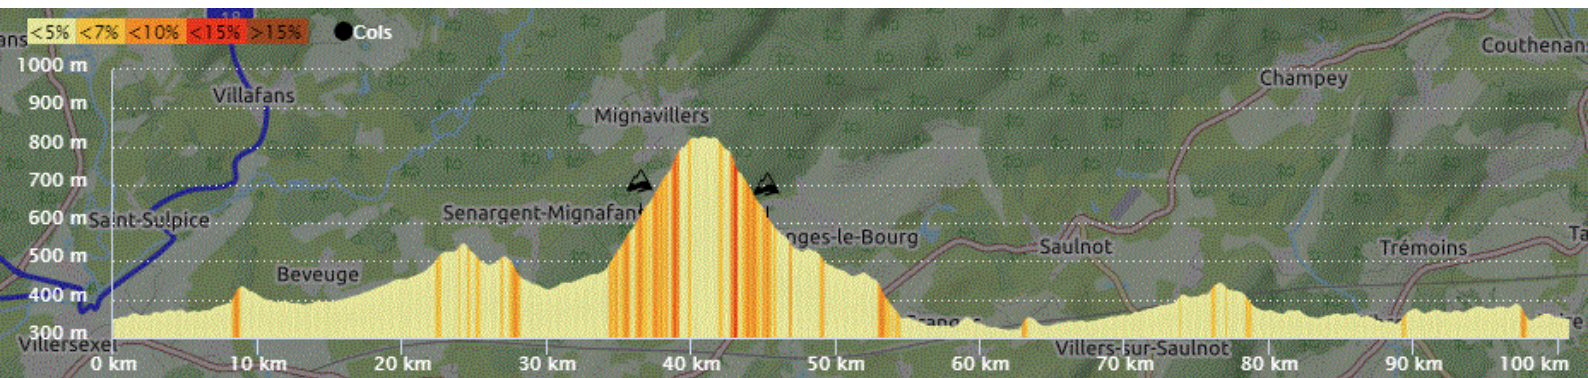

P2

Jeudi 20 Juin 2024

P2

Distance 100 km – Dénivelé +1064 m

**DANJOUTIN-BAVILLIERS-ESSERT-LA FORET-EVETTE-Piste jusqu'à GIRO-AUXELLES BAS-
PLANCHER BAS- montée BELFAHY- .descente BELFAHY-CHEVESTRAYE – FRESSE-LE RADDON-
MALBOUHANS-RONCHAMP-CHAMPAGNEY-PRE BESSON-FRAHIER-ECHAVANNE-CHAGEY-
LUZE-ECHENANS-MANDREVILLARS-BUC-BAVILLIERS-DANJOUTIN-**