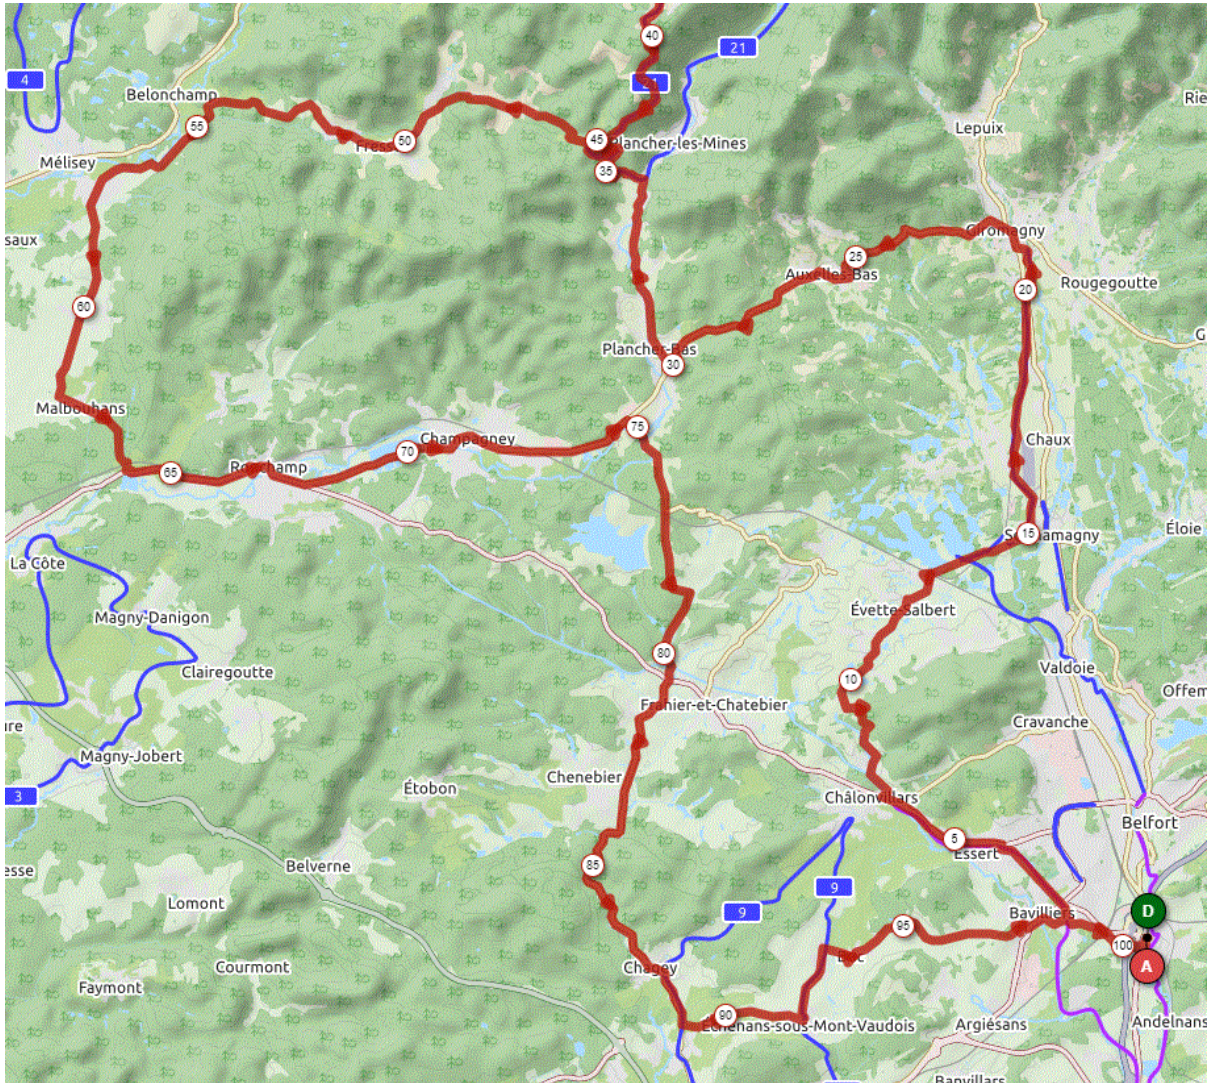

P2

Jeudi 20 Juin 2024

P2

Distance 100 km – Dénivelé +1064 m

**DANJOUTIN-BAVILLIERS-ESSERT-LA FORET-EVETTE-Piste jusqu'à GIRO-AUXELLES BAS-
PLANCHER BAS- montée BELFAHY- .descente BELFAHY-CHEVESTRAYE – FRESSE-LE RADDON-
MALBOUHANS-RONCHAMP-CHAMPAGNEY-PRE BESSON-FRAHIER-ECHAVANNE-CHAGEY-
LUZE-ECHENANS-MANDREVILLARS-BUC-BAVILLIERS-DANJOUTIN-**

OPENRUNNER 9716998