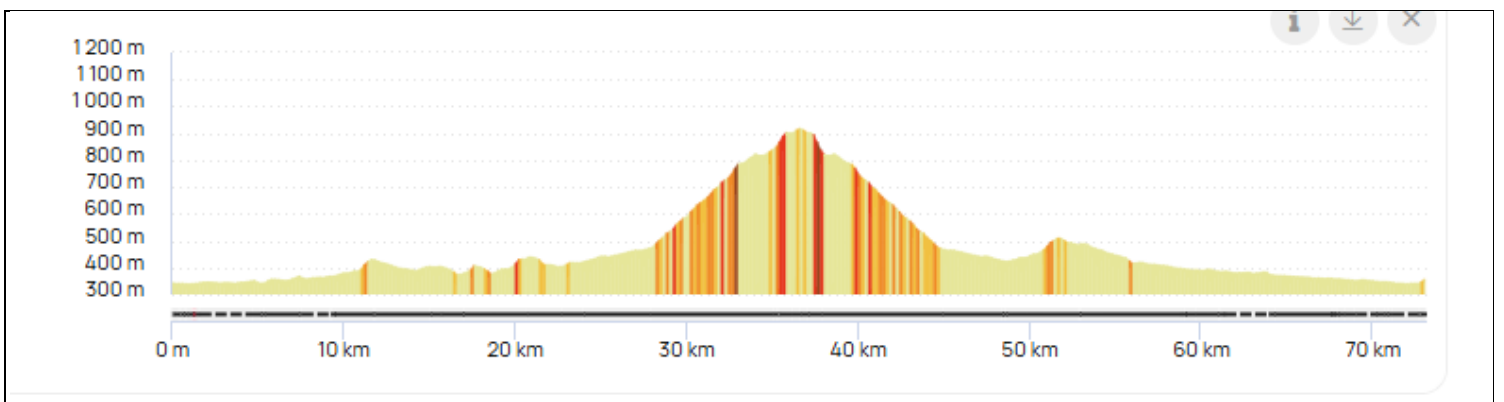

## Distance 73 km - Dénivelé + 973 m

**OPENRUNNER 19217800**