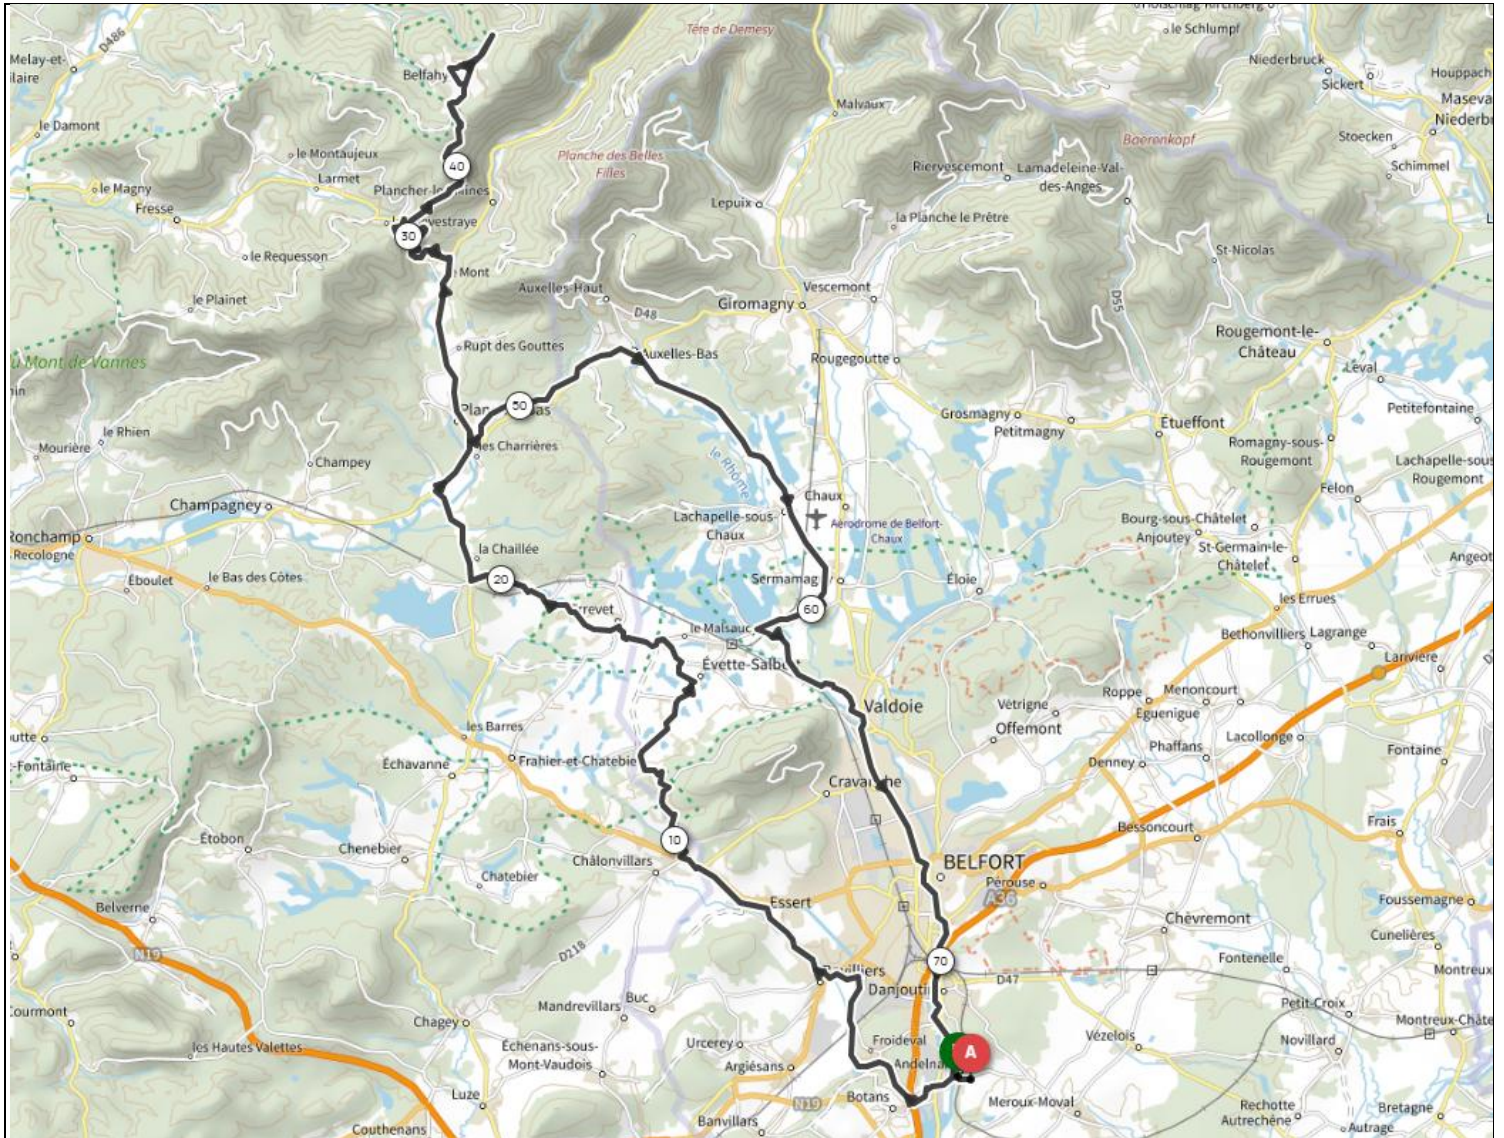

# P2. Samedi 02 Novembre 2024 .P2

## Distance 73 km - Dénivelé + 973 m

**OPENRUNNER 19217800**