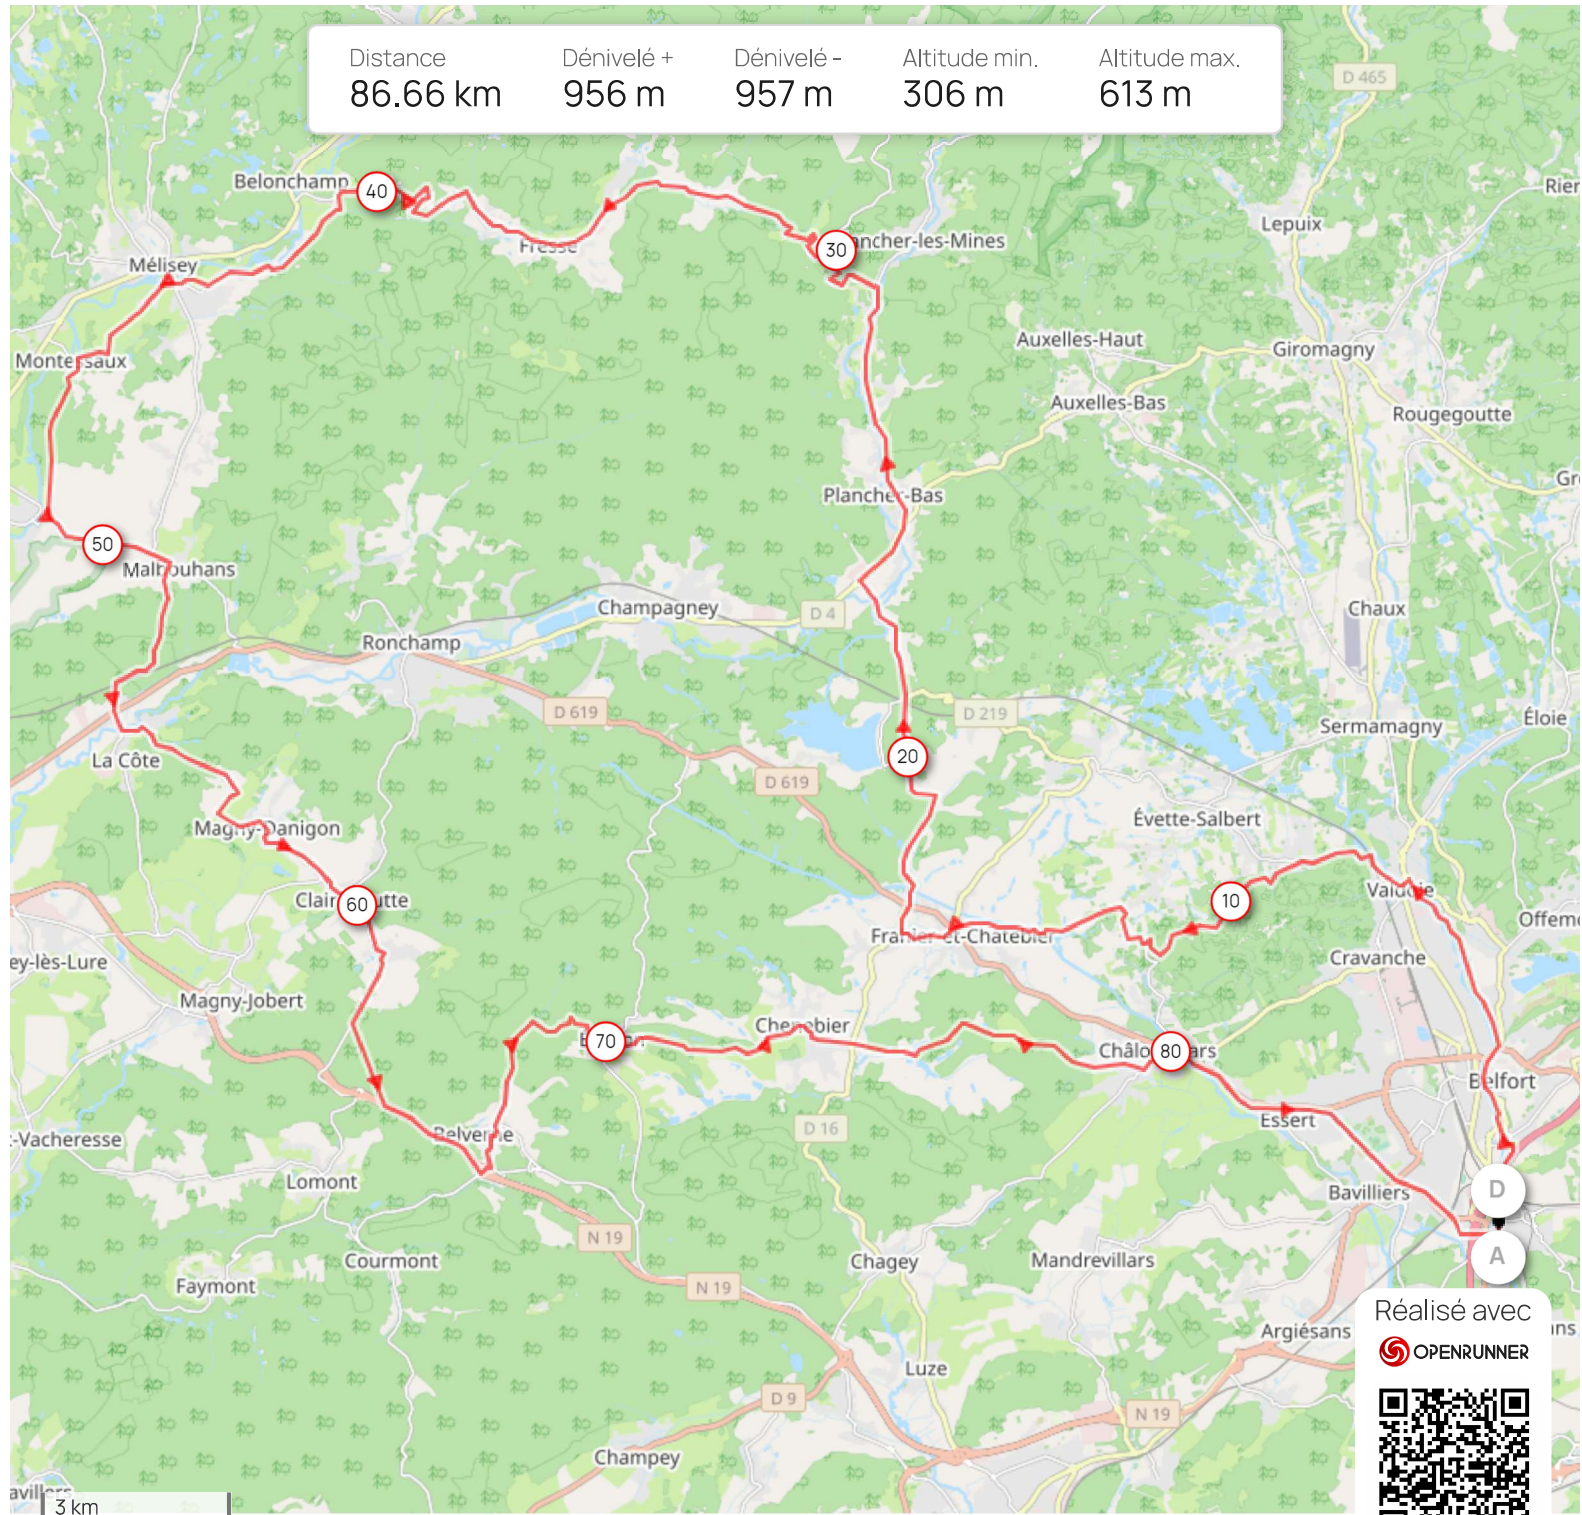

Distance	Dénivelé +	Dénivelé -	Altitude min.	Altitude max.
86.66 km	956 m	957 m	306 m	613 m

Réalisé avec
 OPENRUNNER

Leaflet | Maps © Thunderforest - Data © OpenStreetMap contributors