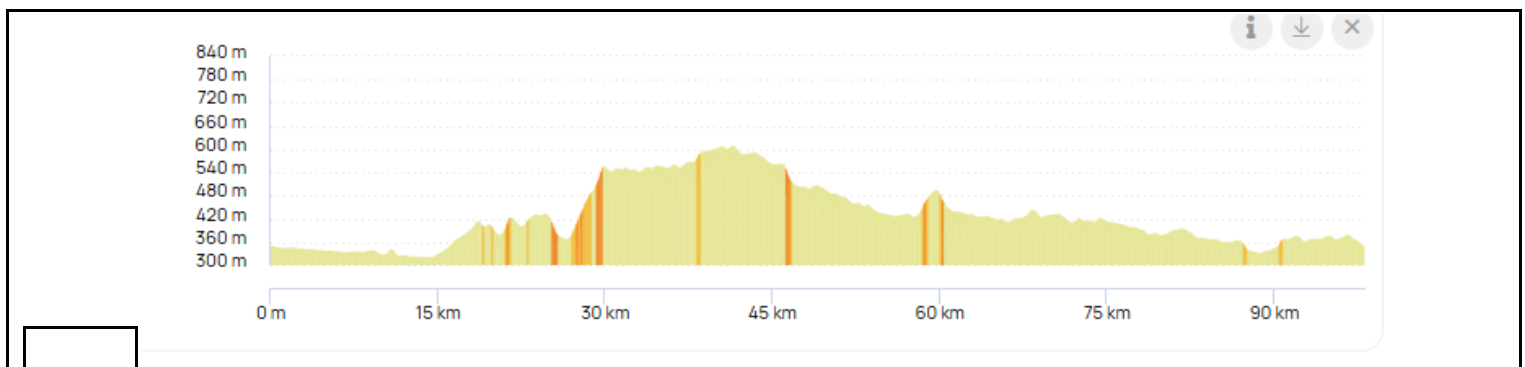

## Distance 98 km - Dénivelé + 817 m

**OPENRUNNER 7279503**