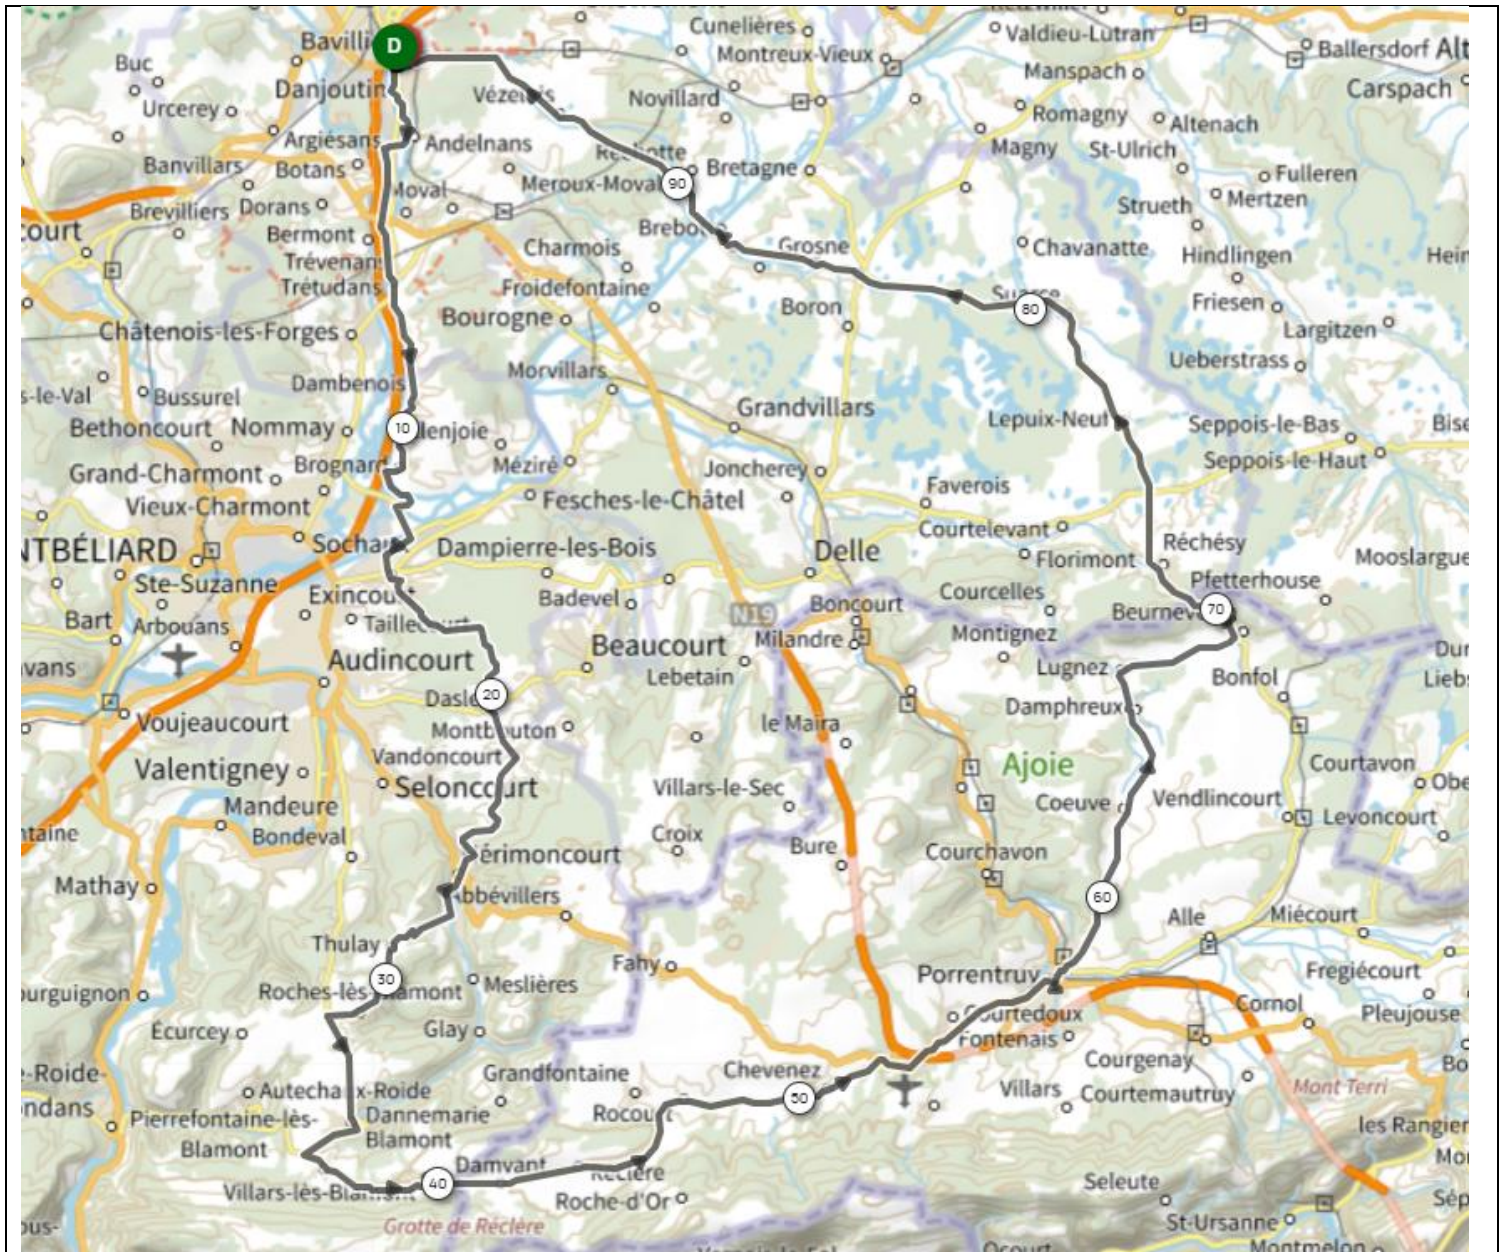

## Distance 98 km - Dénivelé + 817 m

**OPENRUNNER 7279503**