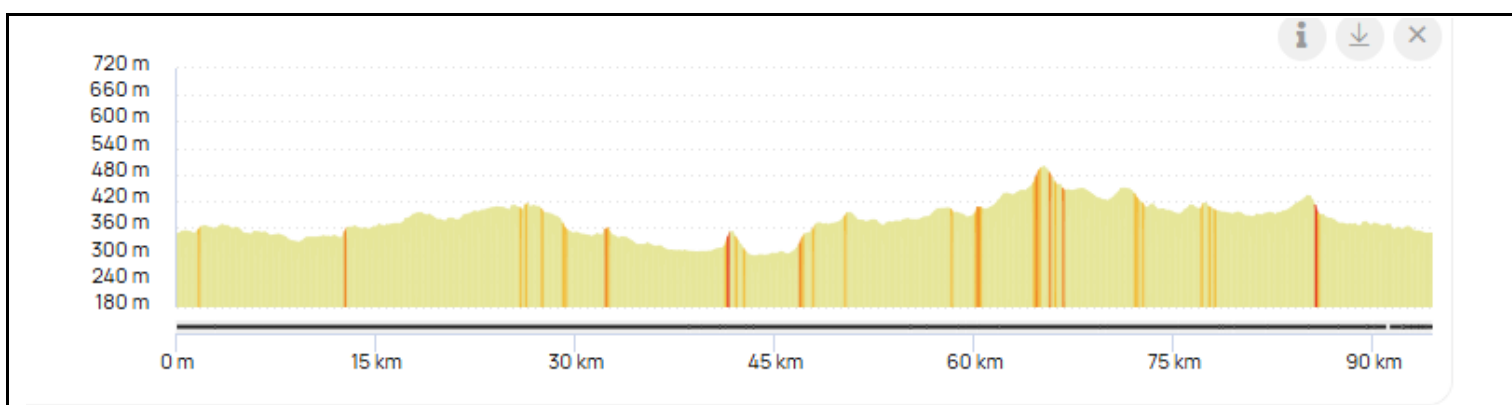

**P1. Jeudi 06 Mars 2025. P1**

**Distance 94 km - Dénivelé + 867 m**

**OPENRUNNER 11489438**