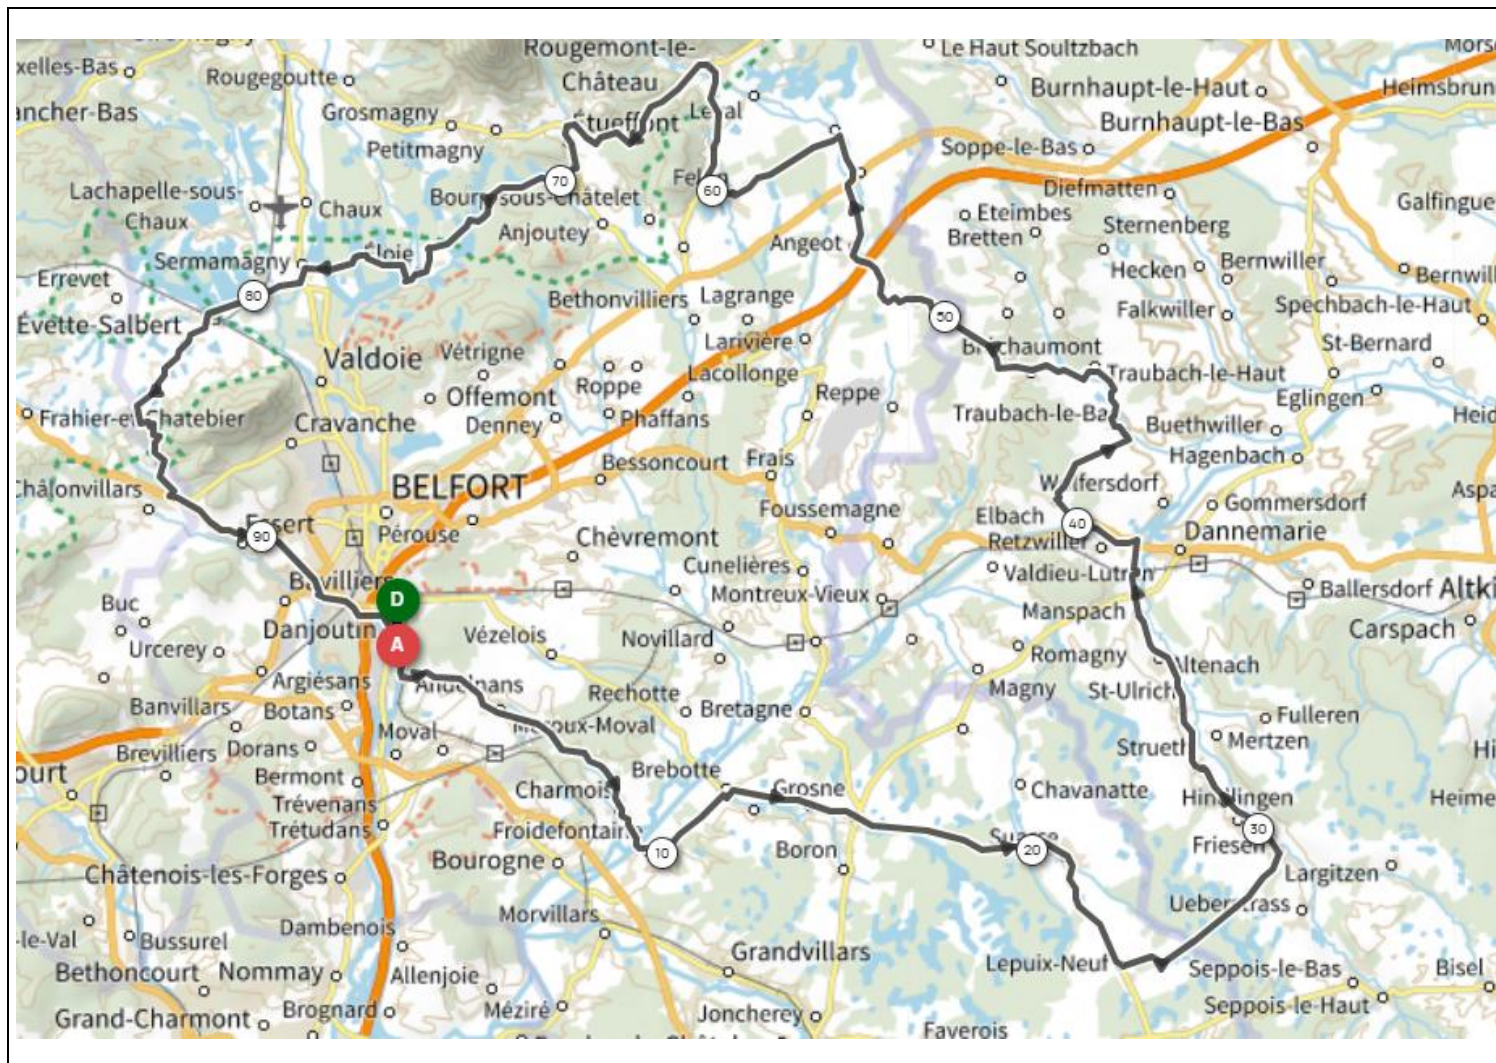

**P1. Jeudi 06 Mars 2025. P1**

**Distance 94 km - Dénivelé + 867 m**

**OPENRUNNER 11489438**