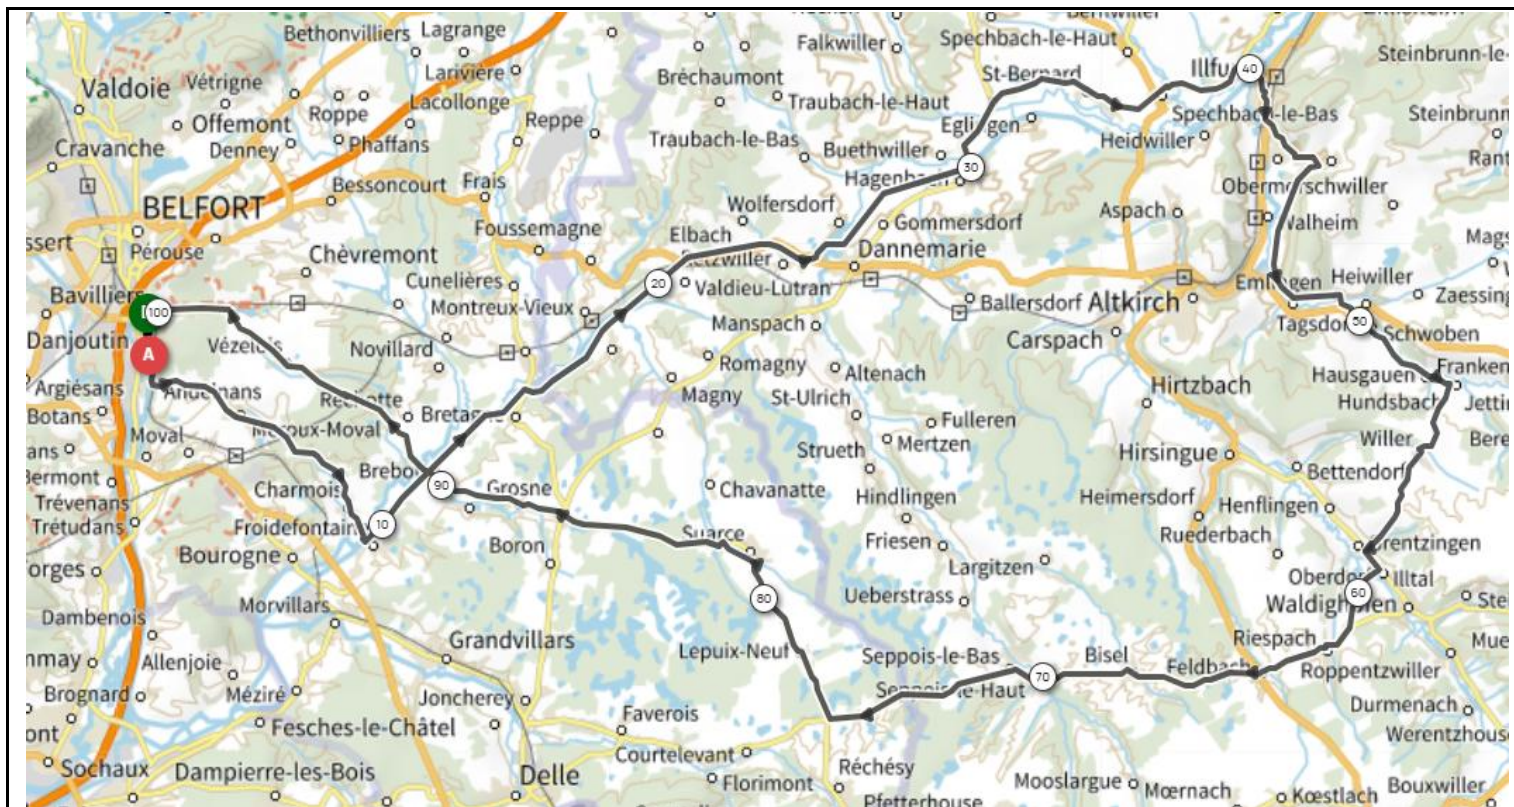

P1. Samedi 08 Mars 2025. P1

Distance 101 km - Dénivelé + 671 m

OPENRUNNER 11489438