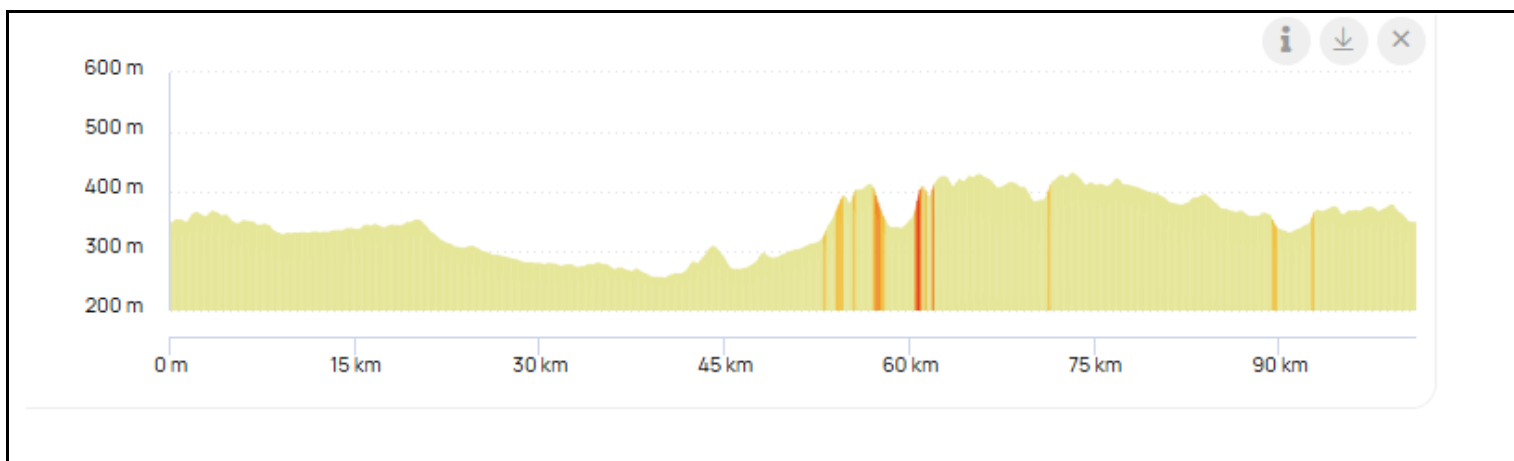

P1. Samedi 08 Mars 2025. P1

Distance 101 km - Dénivelé + 671 m

OPENRUNNER 11489438