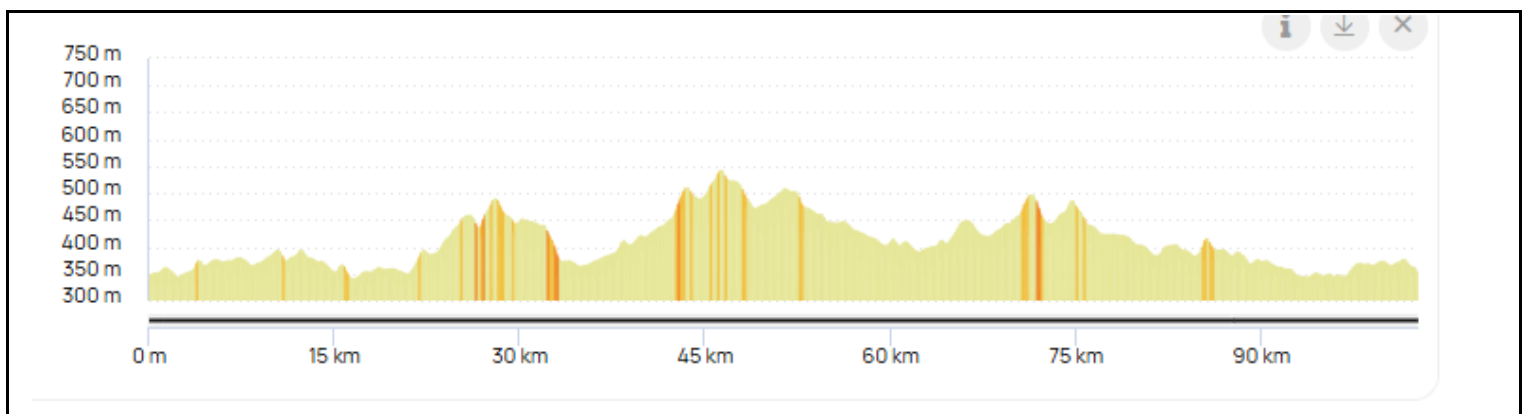

**P1. Samedi 15 Mars 2025. P1**

**Distance 102 km - Dénivelé + 977 m**

**OPENRUNNER 20858222**