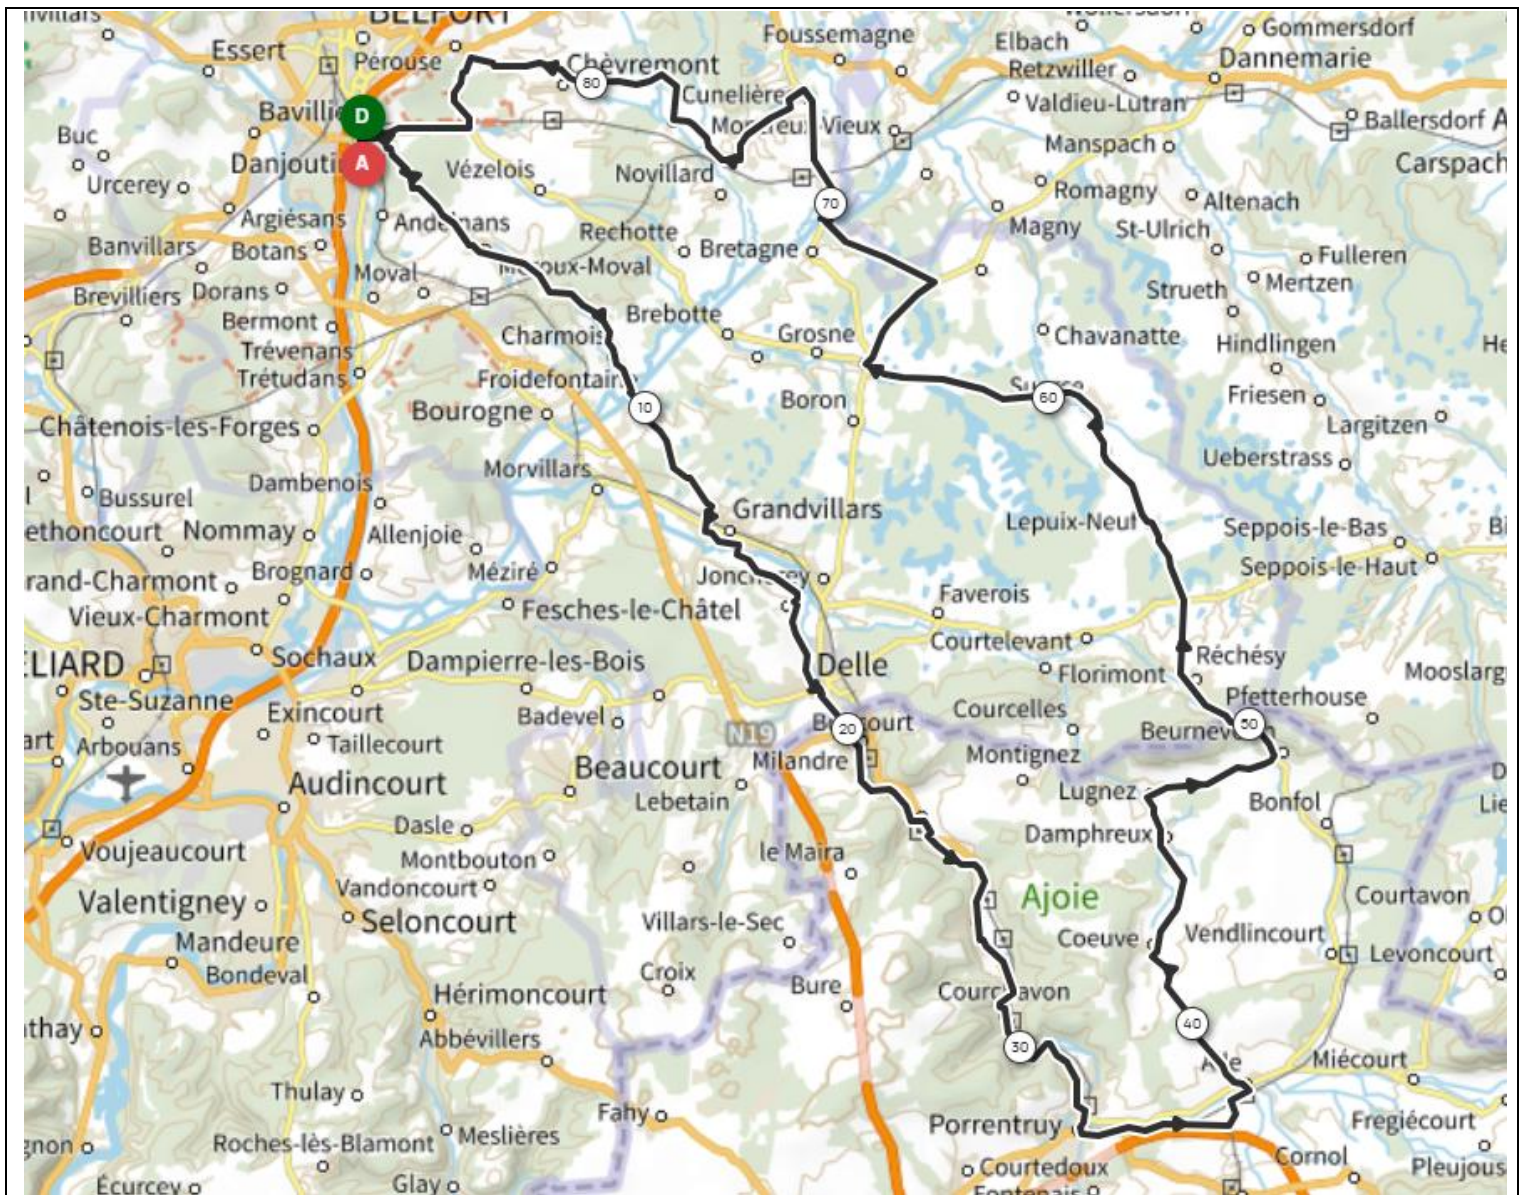

P2 Samedi 15 Mars 2025 P2

Distance 87 km - Dénivelé + 666 m

OPENRUNNER 18808588