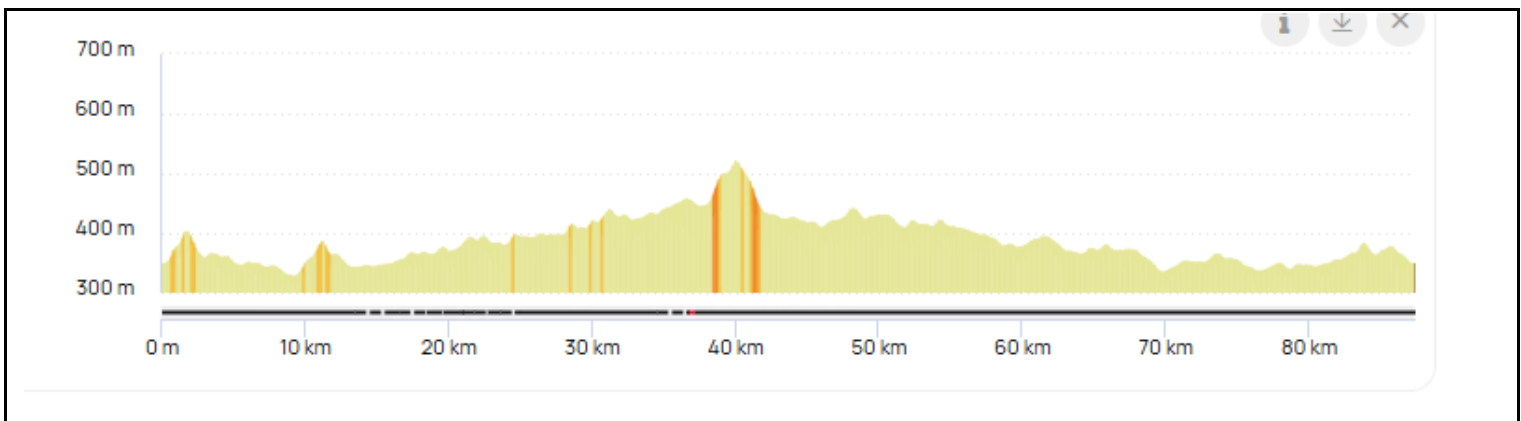

P2 Samedi 15 Mars 2025 P2

Distance 87 km - Dénivelé + 666 m

OPENRUNNER 18808588