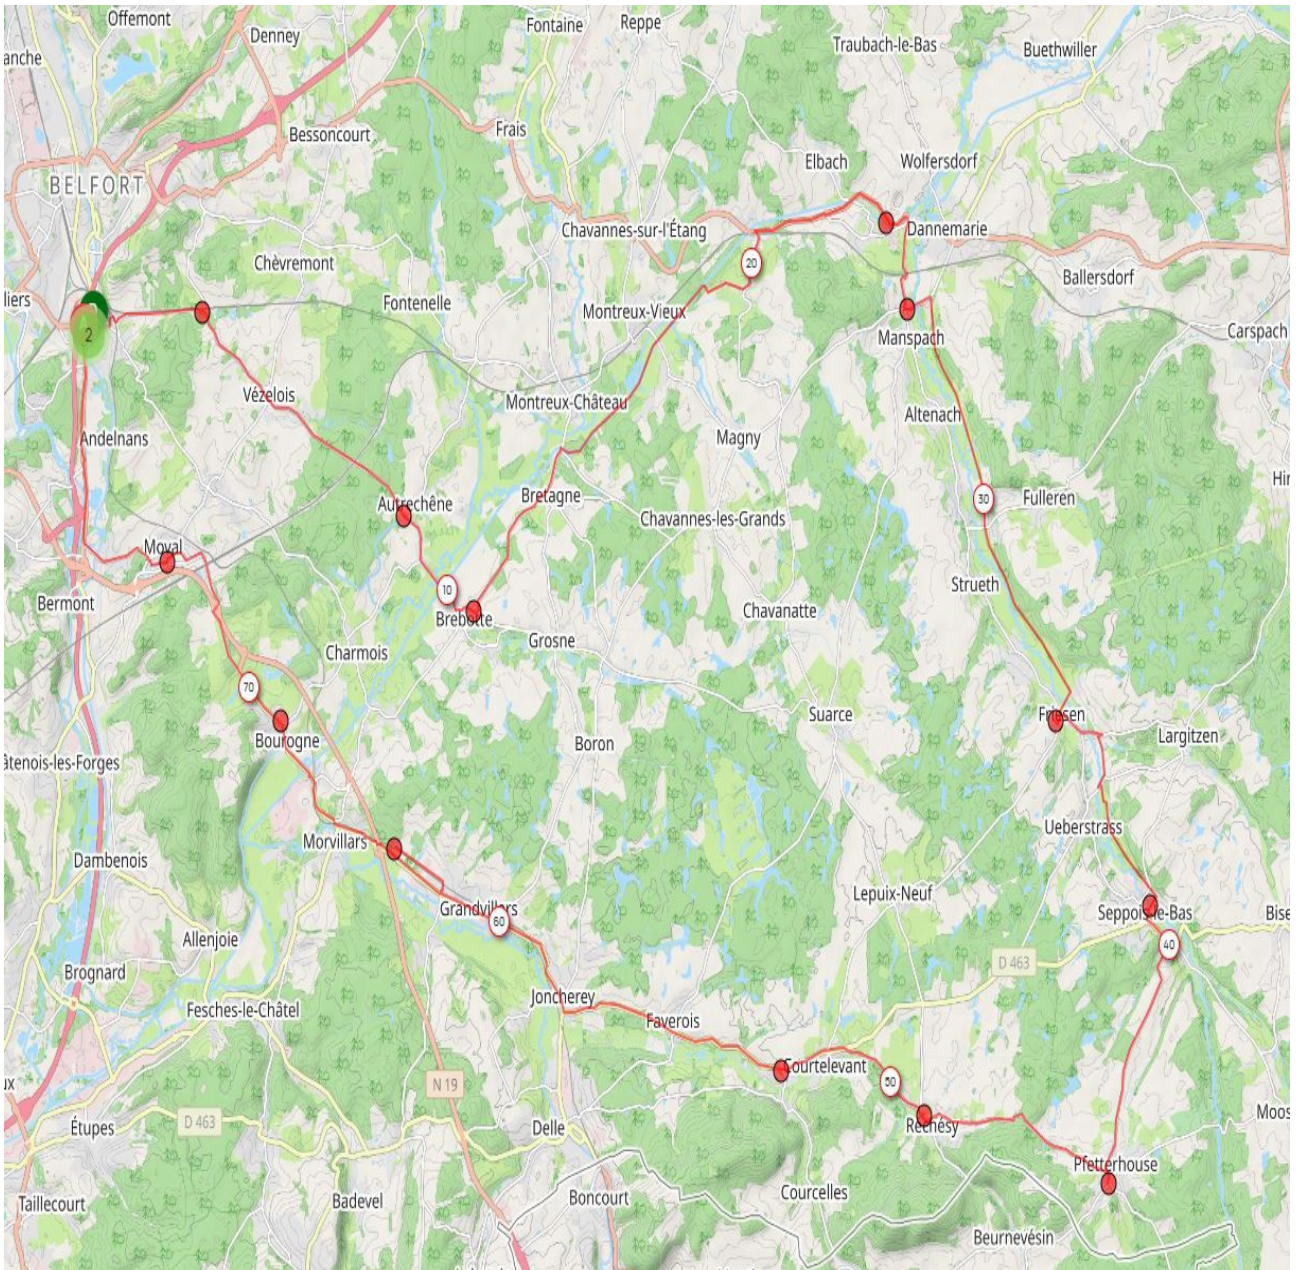

GROUPE 3 SAMEDI 15 MARS 2025 78 KMS D+494 OPENRUNNER 16310195

**DANJOUTIN – VEZELOIS – AUTRECHENE – BREBOTTE (EUROVELO 06) -
RETZWILLER – LA CARPE JUSQU'À PFETTEROUSE – RECHESY – COURTELEVANT
– FAVEROIS – JOCHEREY – PISTE JUSQU 'À DANJOUTIN -**