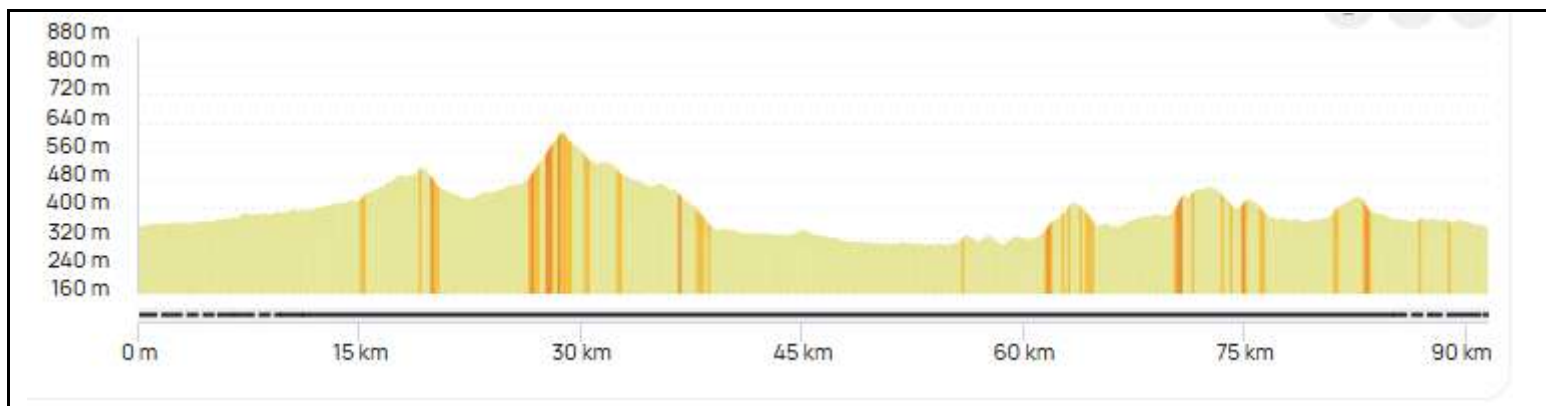

P1 Mardi 24 Février 2026 P1

Distance 91 km - Dénivelé + 889 m

<https://www.openrunner.com/route-details/23409256>