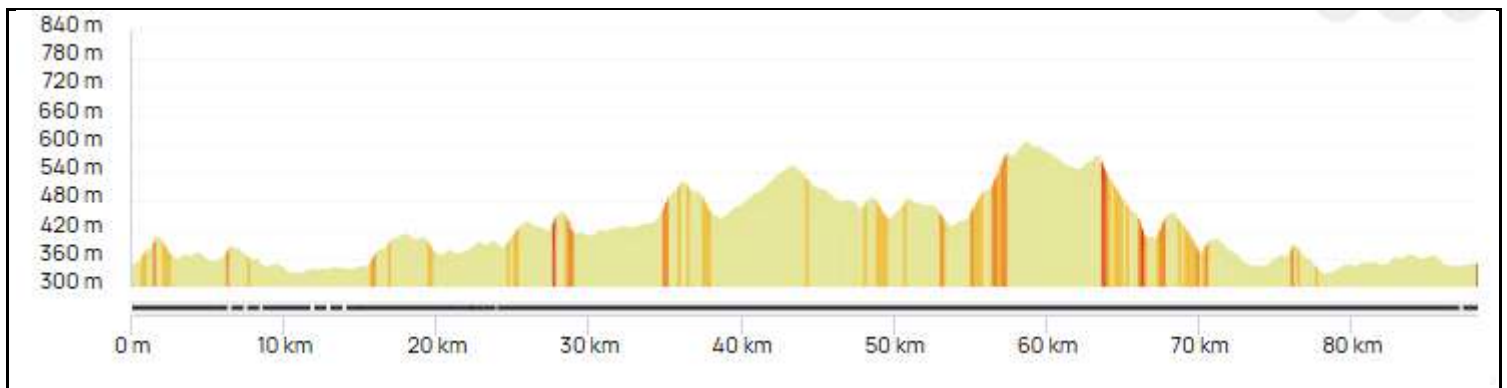

P2 Samedi 28 Février 2026 P2

Distance 88 km - Dénivelé + 1105 m

<https://www.openrunner.com/route-details/23288510>