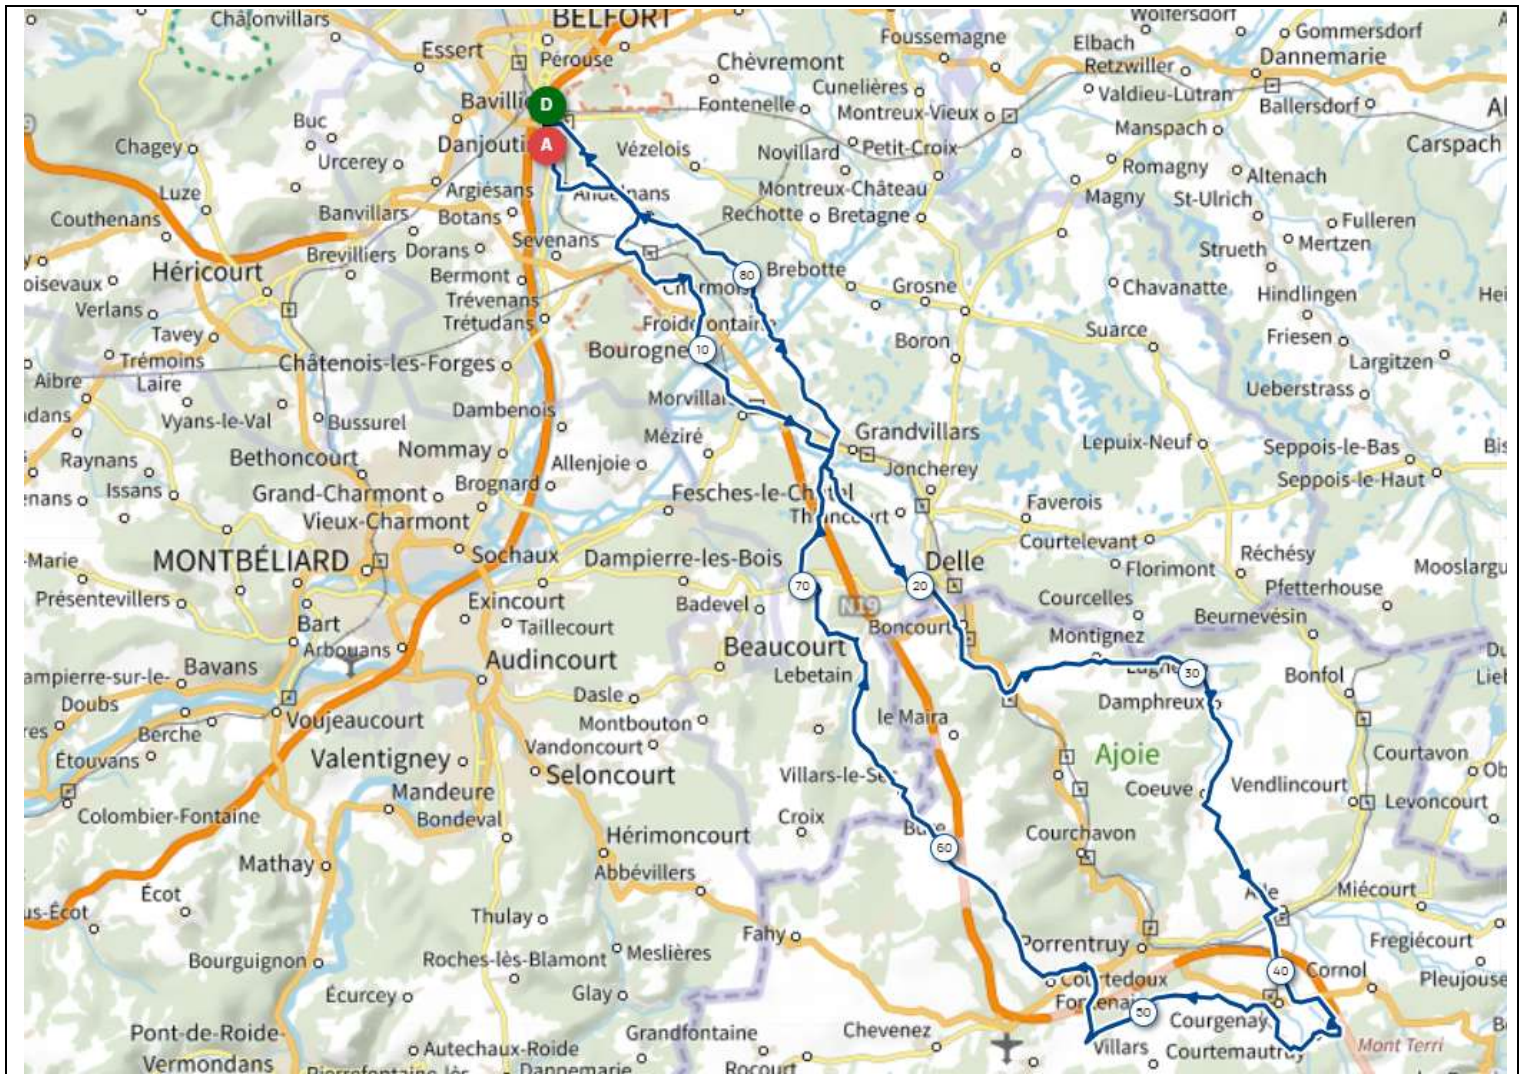

P2 Samedi 28 Février 2026 P2

Distance 88 km - Dénivelé + 1105 m

<https://www.openrunner.com/route-details/23288510>