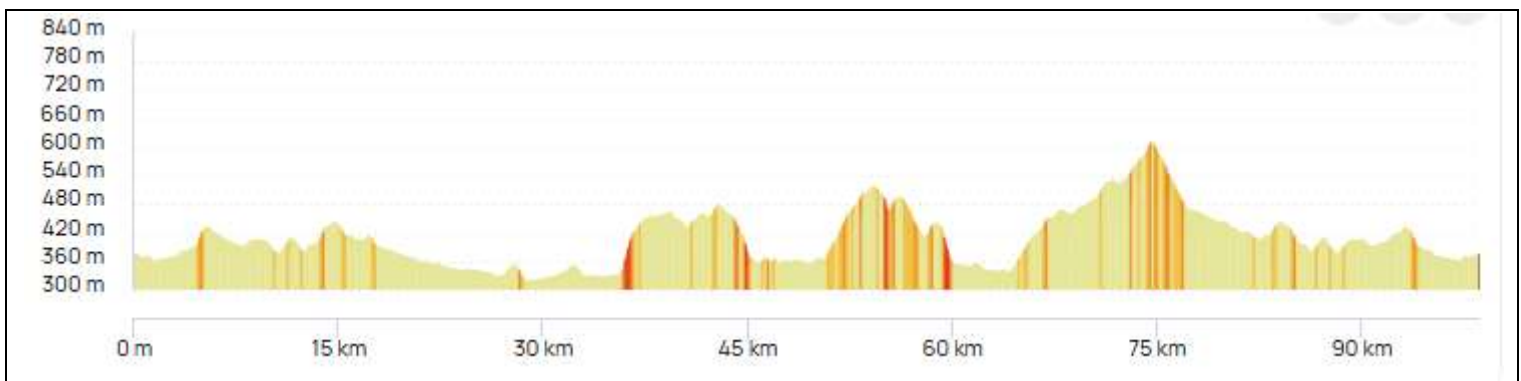

P1. Mardi 07 Avril 2026 P1

Distance 98 km - Dénivelé + 1229 m

<https://www.openrunner.com/route-details/20025959>