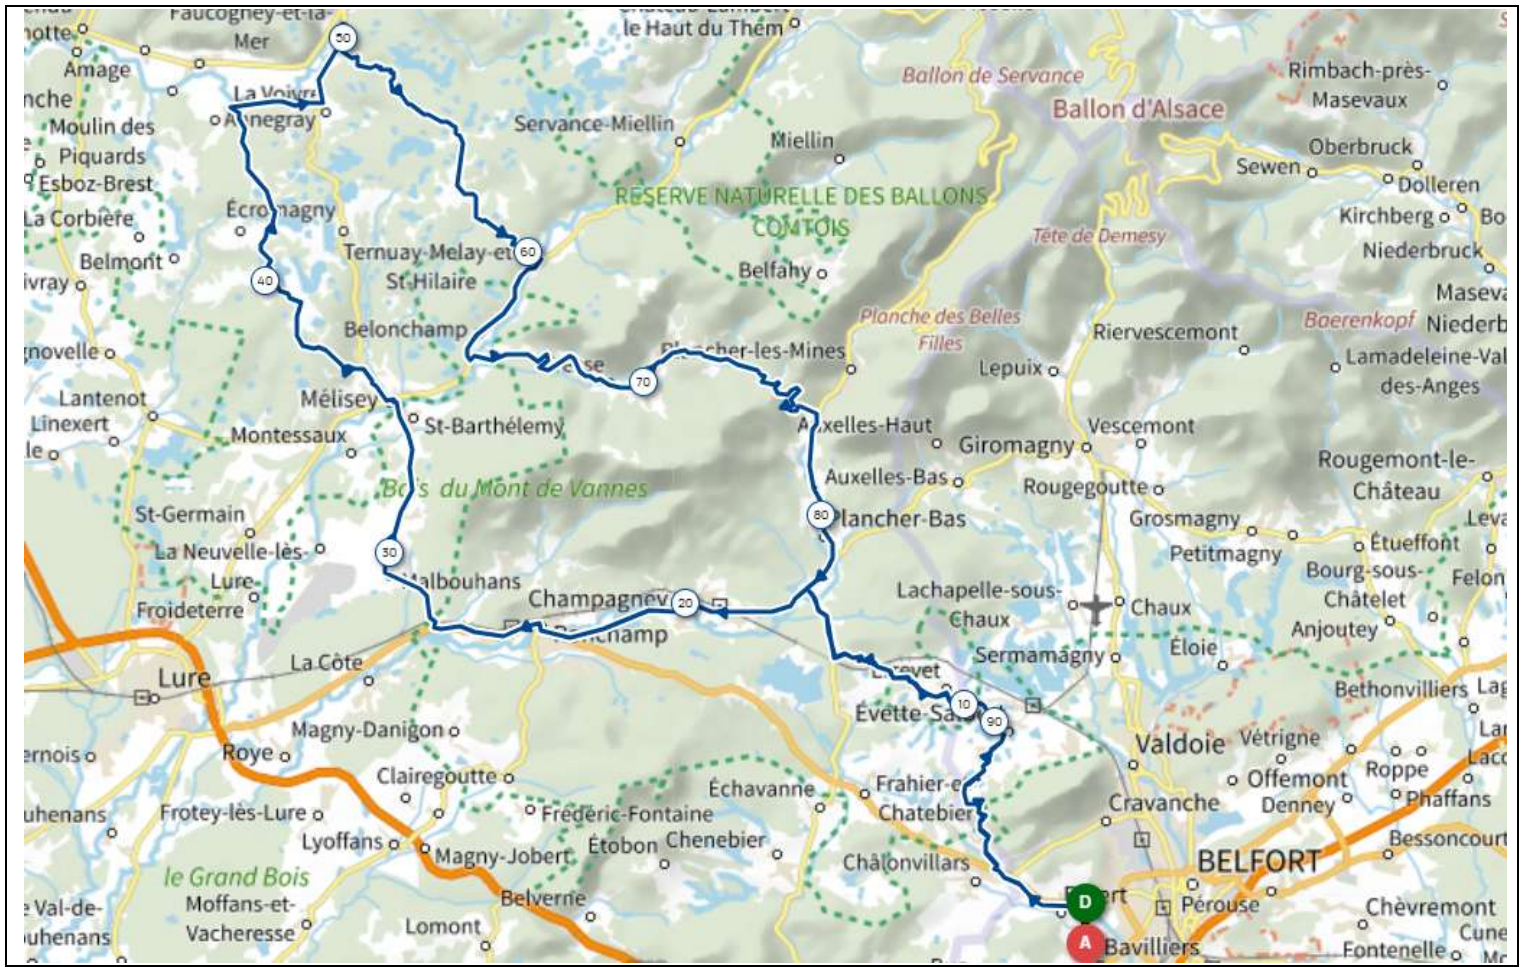

P1. Mardi 07 Avril 2026 P1

Distance 98 km - Dénivelé + 1229 m

<https://www.openrunner.com/route-details/20025959>