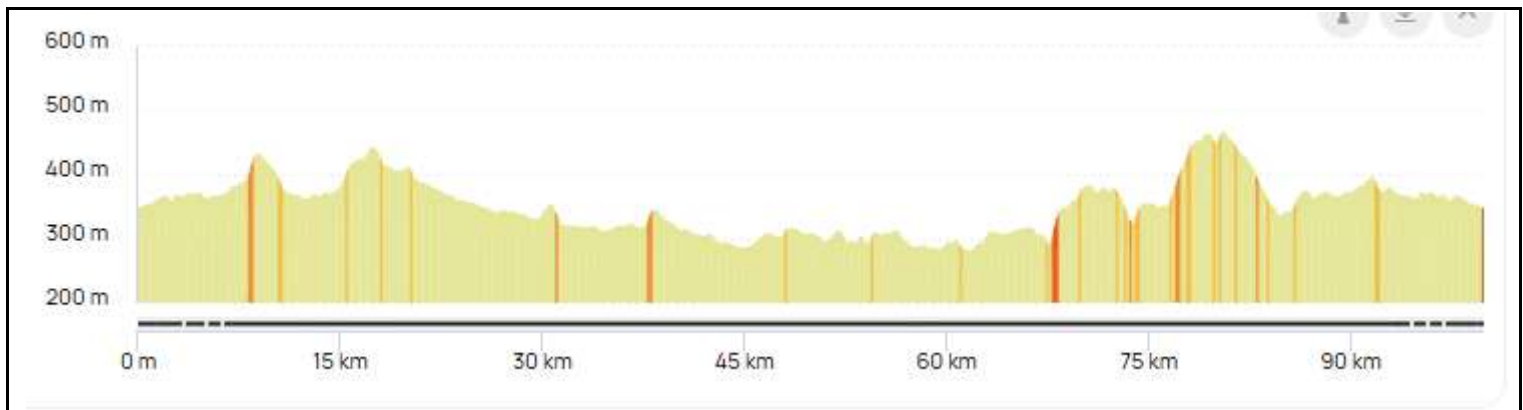

P1. Jeudi 02 Avril 2026 .P1

Distance 100 km - Dénivelé + 876 m

<https://www.openrunner.com/route-details/23665045>