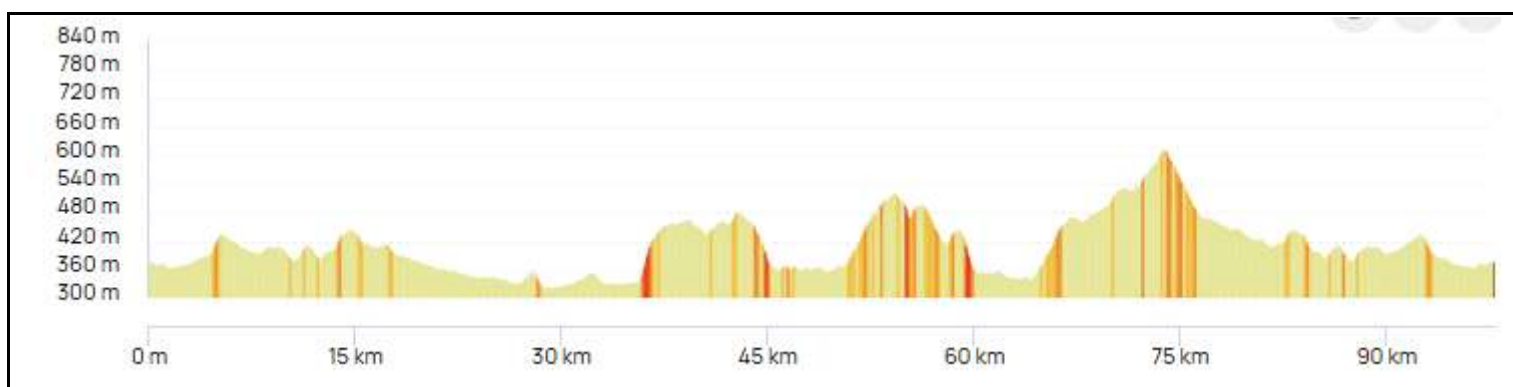

P1. Samedi 04 Avril 2026. P1

Distance 97 km - Dénivelé + 1231 m

<https://www.openrunner.com/route-details/20025959>