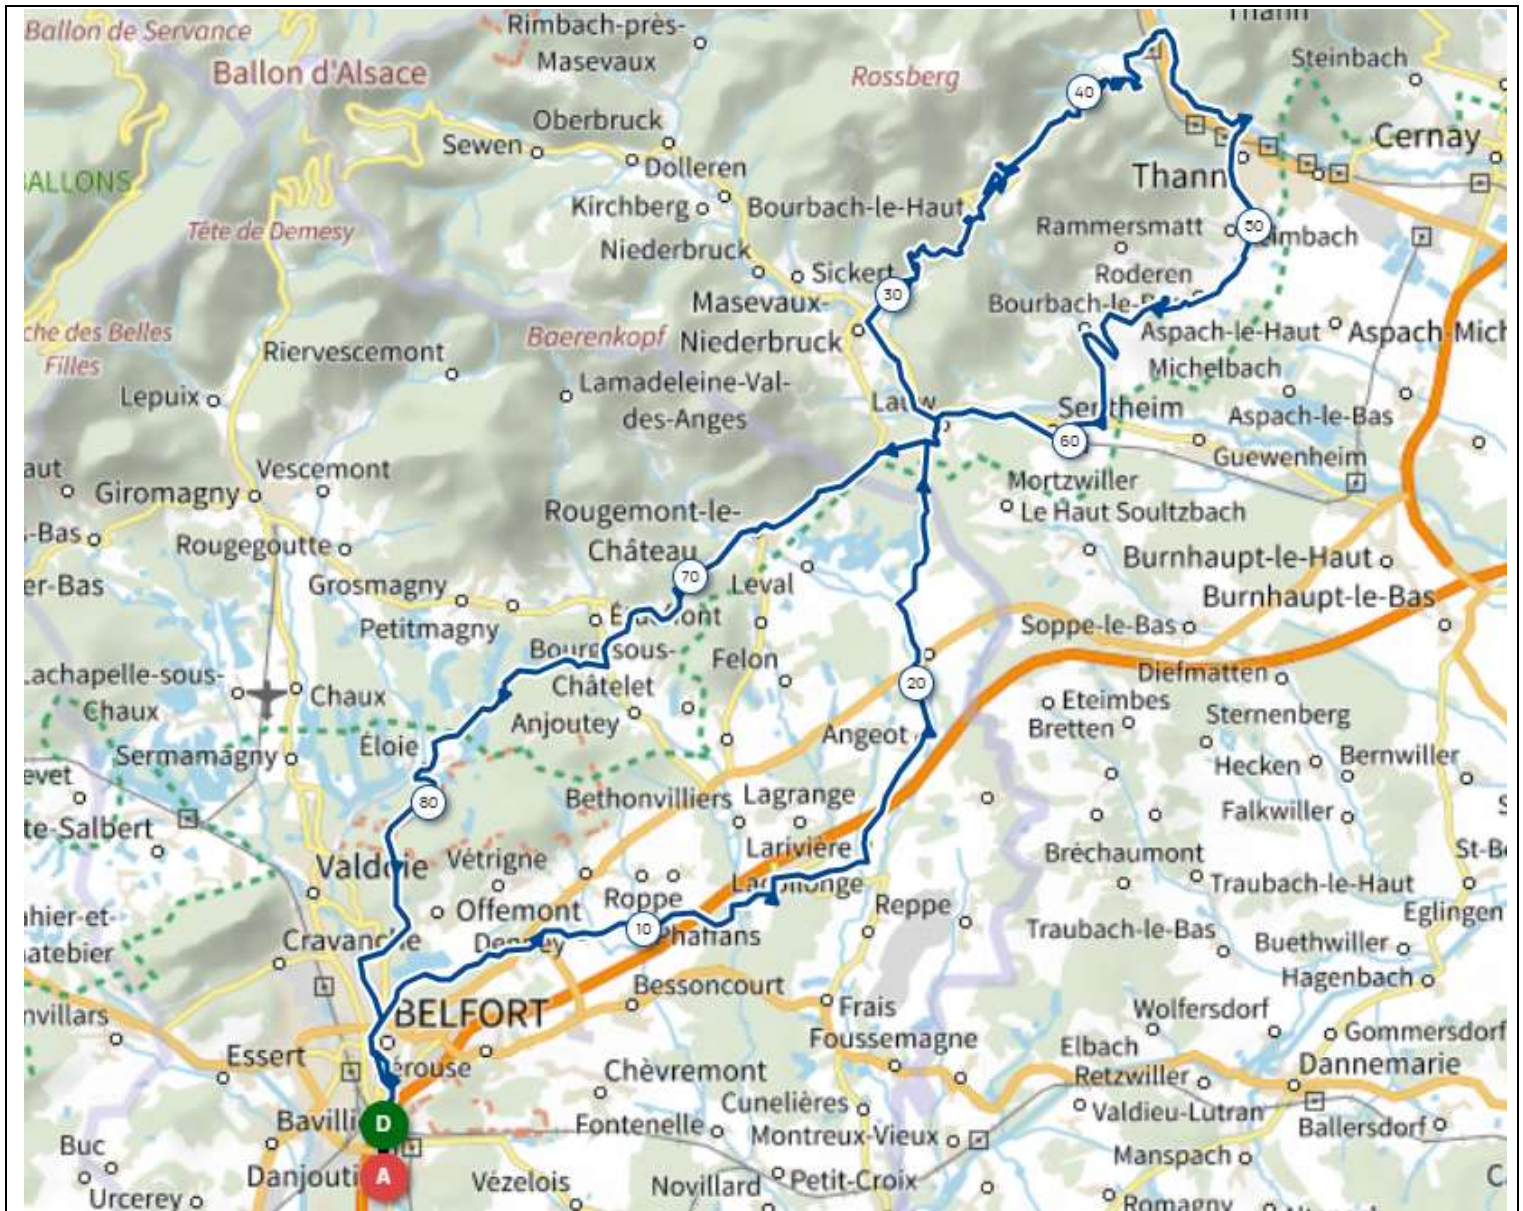

P2 Jeudi 02 Avril 2026 P2

Distance 90 km - Dénivelé + 1127 m

<https://www.openrunner.com/route-details/23472602>