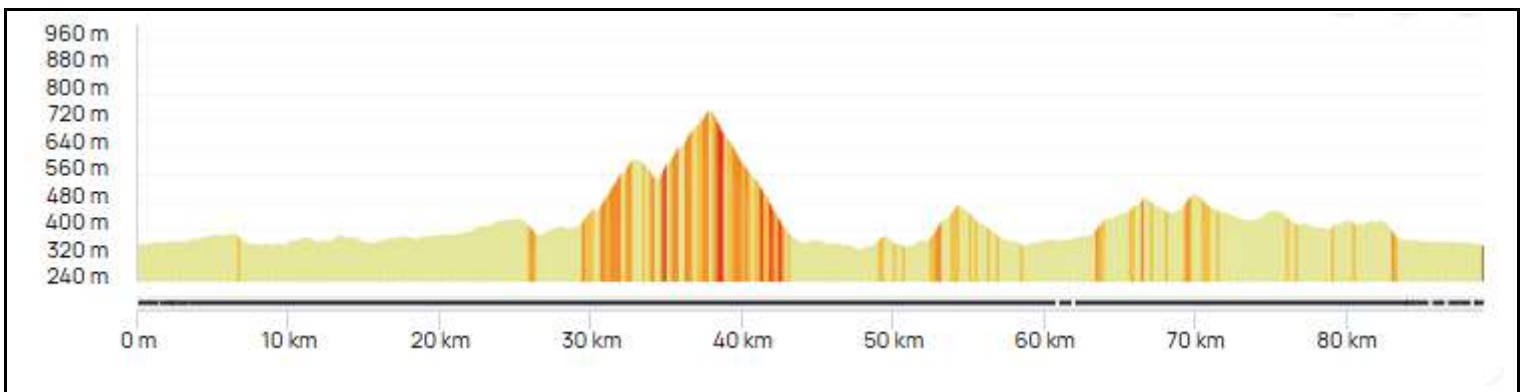

P2 Jeudi 02 Avril 2026 P2

Distance 90 km - Dénivelé + 1127 m

<https://www.openrunner.com/route-details/23472602>