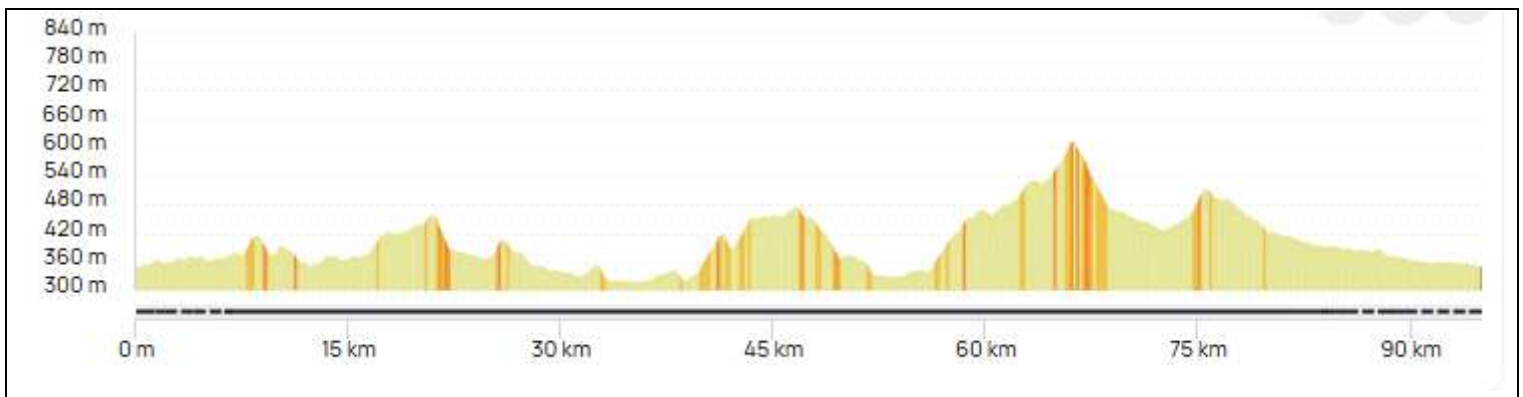

P2 Samedi 04 Avril 2026 P2

Distance 95 km - Dénivelé + 1011 m

<https://www.openrunner.com/route-details/23521352>