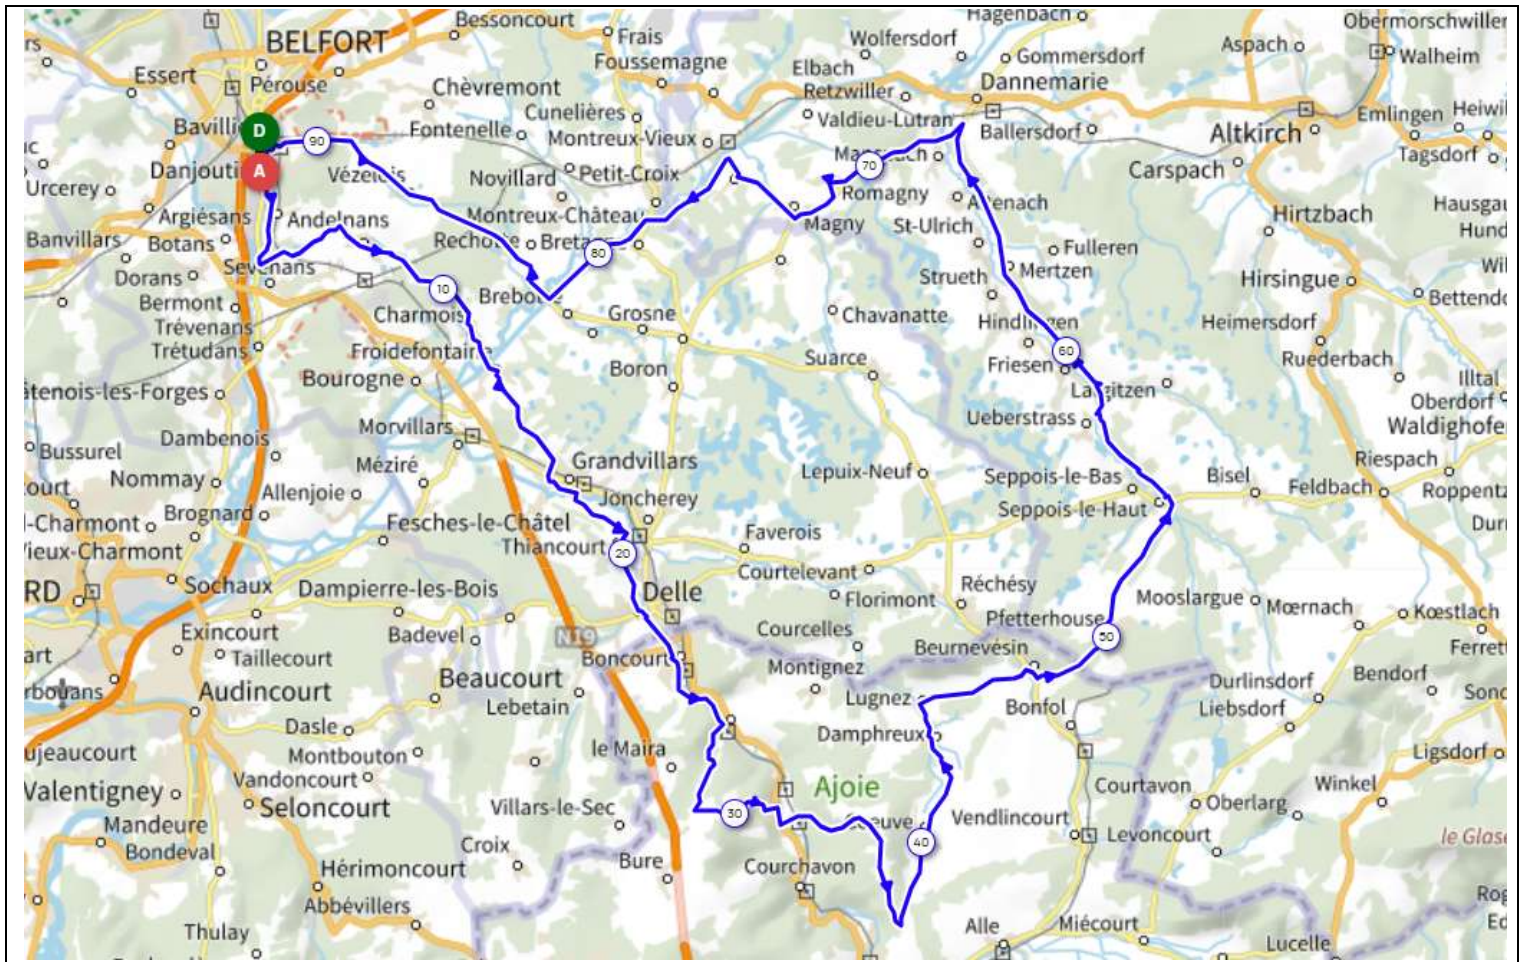

# P2 Jeudi 16 Avril 2026 P2

## Distance 91 km - Dénivelé + 821 m

<https://www.openrunner.com/route-details/23469935>