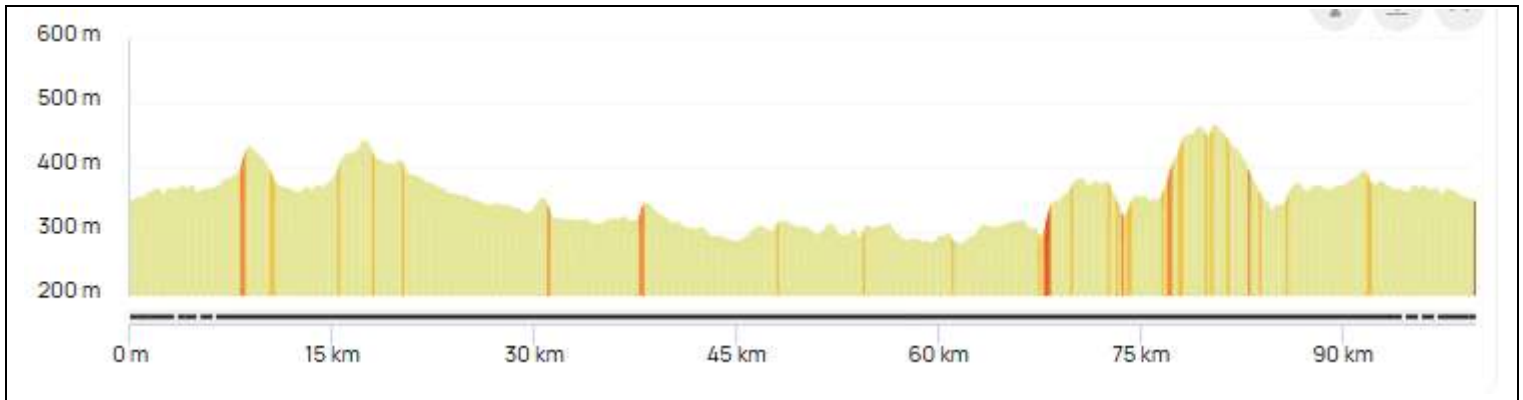

P2 Samedi 18 Avril 2026 P2

Distance 88 km - Dénivelé + 605 m

<https://www.openrunner.com/route-details/23673251>