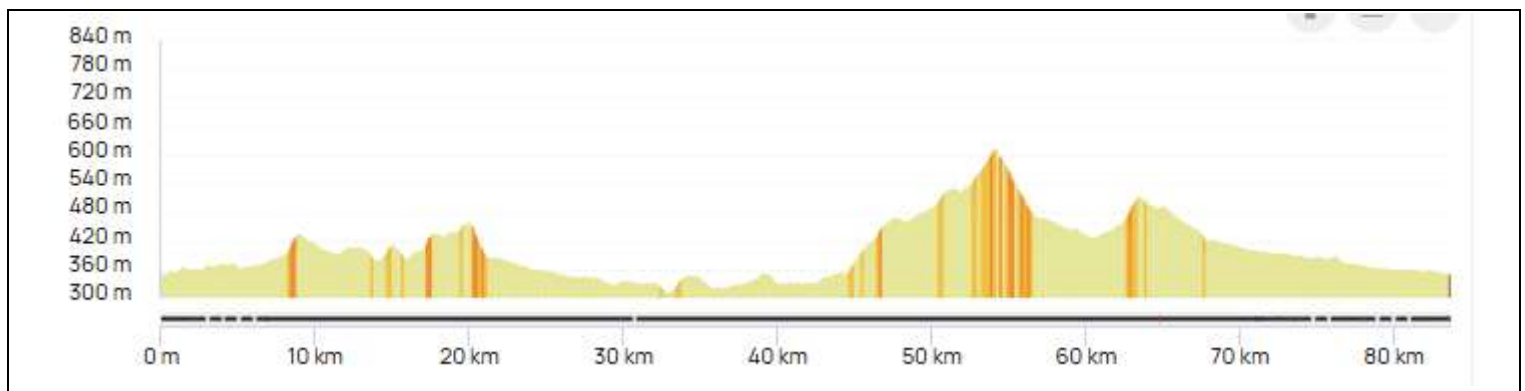

P2 Samedi 30 Mai 2026 P2

Distance 86 km - Dénivelé + 784 m

Attention départ à 8h30

<https://www.openrunner.com/route-details/24156580>