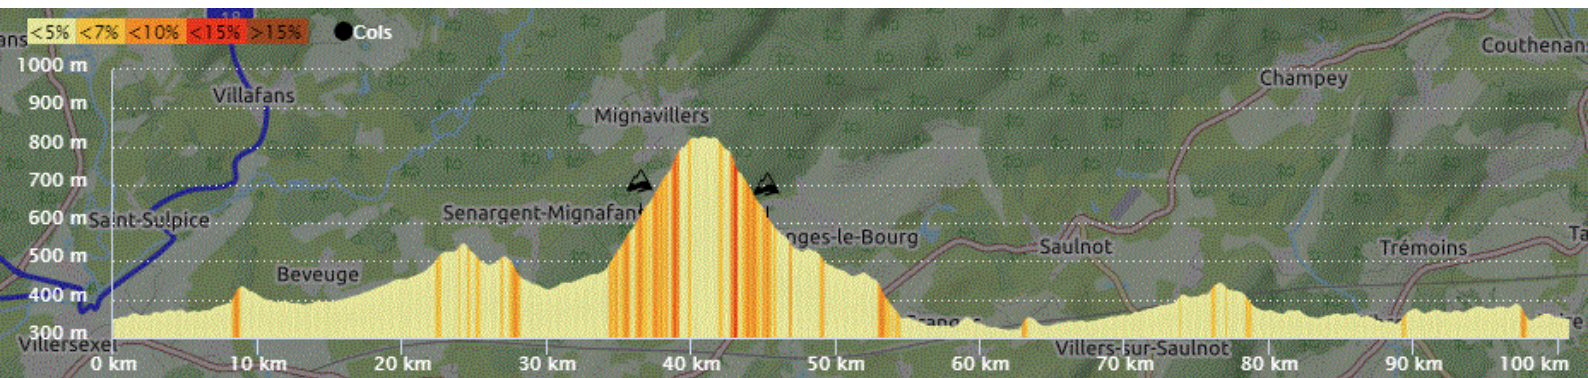

P2

Mardi 25 Jun 2024

P2

Distance 100 km – Dénivelé +1064 m

**DANJOUTIN-BAVILLIERS-ESSERT-LA FORET-EVETTE-Piste jusqu'à GIRO-AUXELLES BAS-
PLANCHER BAS- montée BELFAHY- .descente BELFAHY-CHEVESTRAYE – FRESSE-LE RADDON-
MALBOUHANS-RONCHAMP-CHAMPAGNEY-PRE BESSON-FRAHIER-ECHAVANNE-CHAGEY-
LUZE-ECHENANS-MANDREVILLARS-BUC-BAVILLIERS-DANJOUTIN-**