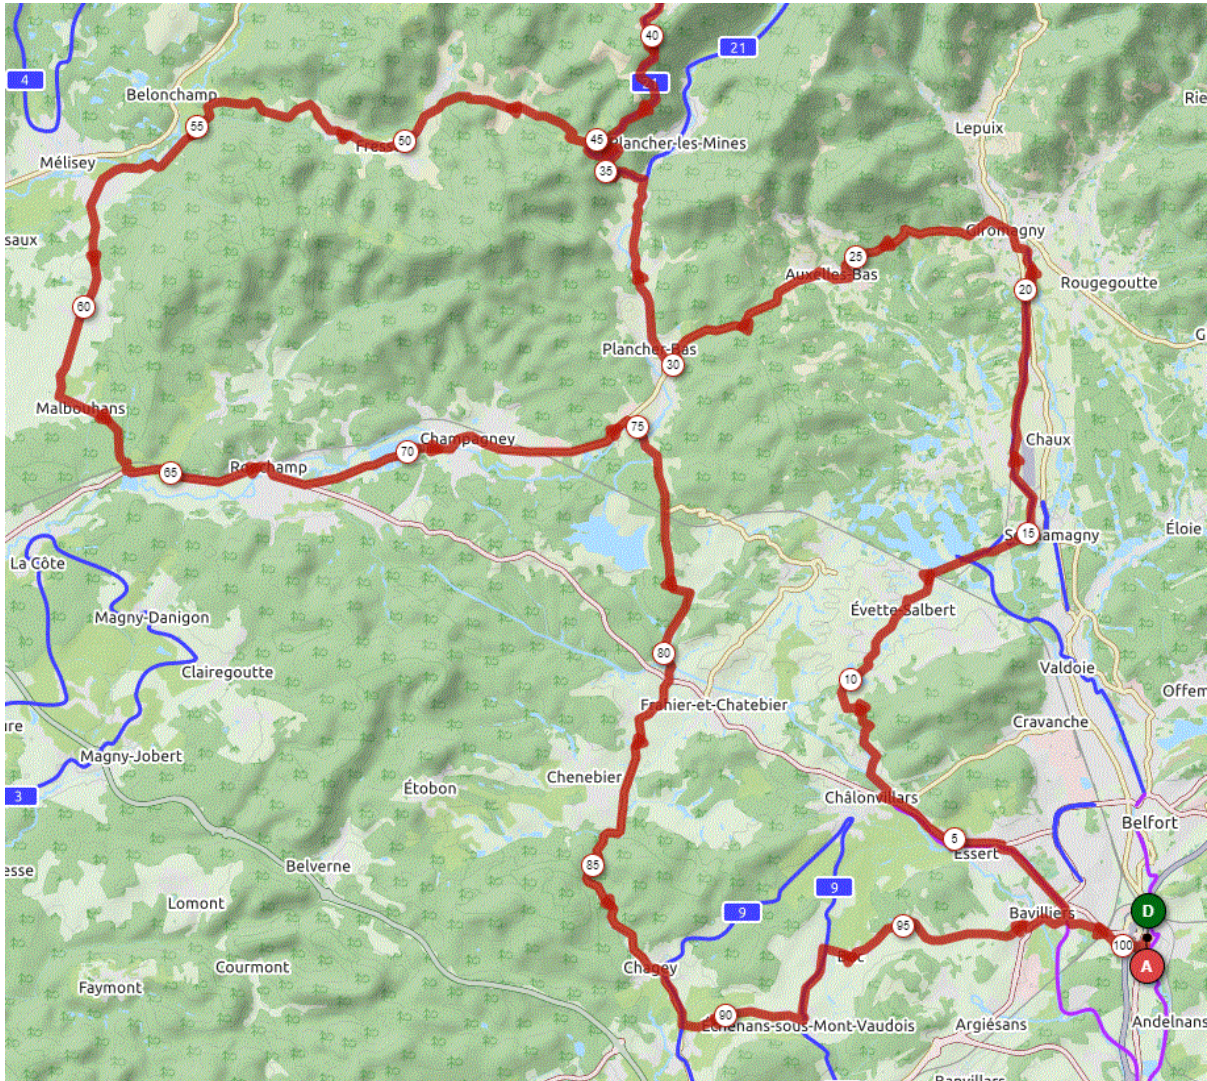

P2

Mardi 25 Jun 2024

P2

Distance 100 km – Dénivelé +1064 m

**DANJOUTIN-BAVILLIERS-ESSERT-LA FORET-EVETTE-Piste jusqu'à GIRO-AUXELLES BAS-
PLANCHER BAS- montée BELFAHY- .descente BELFAHY-CHEVESTRAYE – FRESSE-LE RADDON-
MALBOUHANS-RONCHAMP-CHAMPAGNEY-PRE BESSON-FRAHIER-ECHAVANNE-CHAGEY-
LUZE-ECHENANS-MANDREVILLARS-BUC-BAVILLIERS-DANJOUTIN-**

OPENRUNNER 9716998